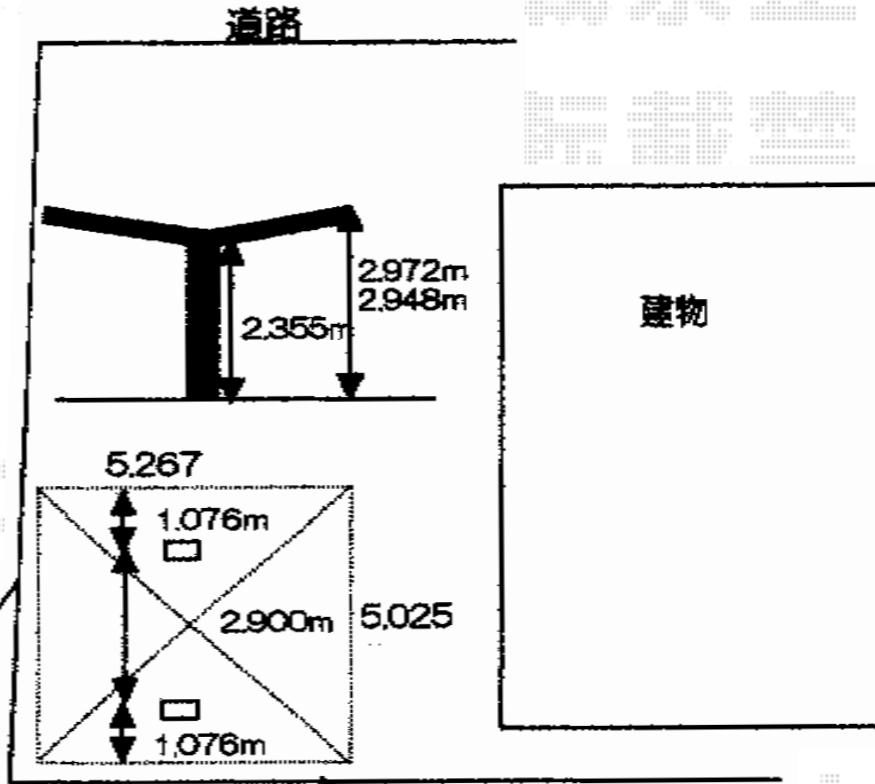

レイナポート Y合掌 積雪~20cm対応

狭い箇所で、境界壁より、30cm空ける。

狭い箇所で、境界壁より、10cm空ける

レイナポート Y合掌 積雪~20cm対応
幅=5,267mm
奥行=5,052mm
色：プラチナステン
屋根材：ポリカーボネート（アースブルー）
柱仕様：ハイルーフ仕様（有効高 約2,355mm）

現場状況や作図制限により概略図の内容と多少の違いが生じることがございます。
施工時は、現場優先とさせて頂きたく思いますので、お立会い頂き、
最終のご指示のほど、何卒、宜しくお願い致します。