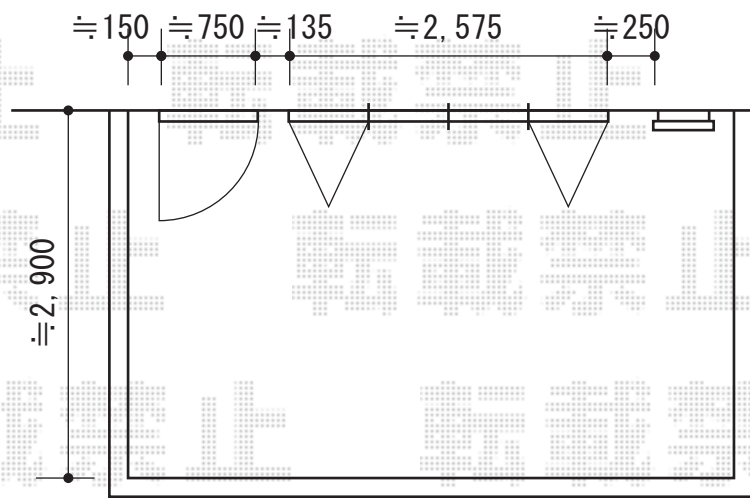

彩鳥CR型 ボックスタイプ 手動式

トステム 彩鳥CR型 ボックスタイプ 手動式
 間口=2.0間 (3,640mm)
 出幅=2,000mm
 本体色：シャイングレー
 キャンバス色：アクリル（ベージュ）
 スクリーン色：ライトベージュ
 駆動：外観右側駆動
 クランクハンドル：1,500mm
 追加部材：ベースプレート用部材一式
 オプション：フック棒 (1,200mm)

現場状況や作図制限により概略図の内容と多少の違いが生じることがございます。
 施工時は、現場優先とさせて頂きたく思いますので、お立会い頂き、
 最終のご指示のほど、何卒、宜しくお願い致します。