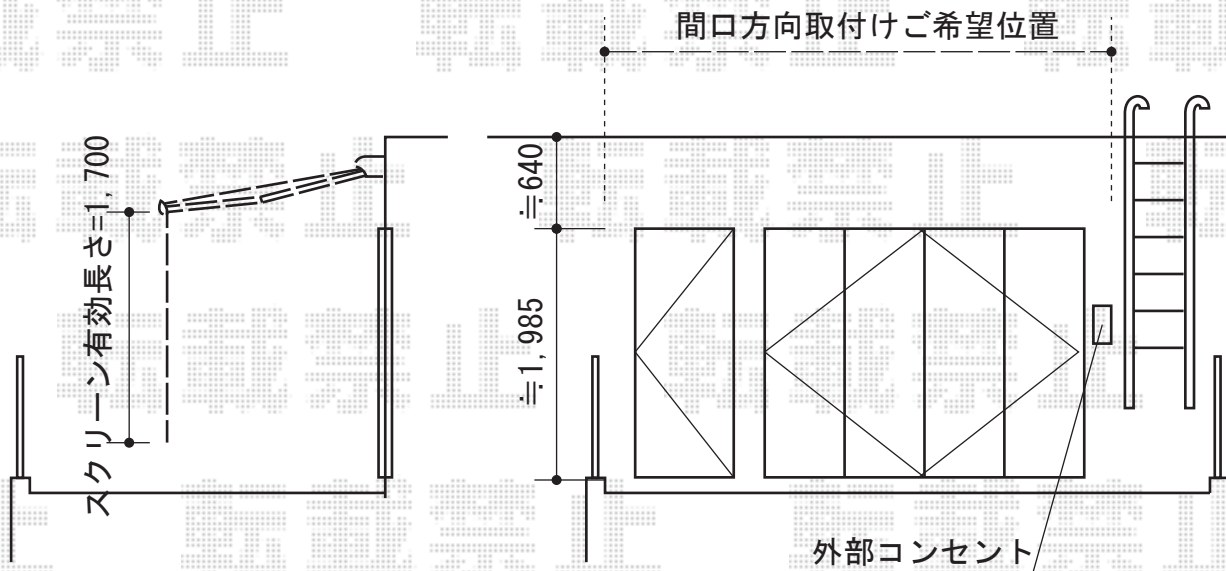

彩鳥CR型 ボックスタイプ 手動式

トステム 彩鳥CR型 ボックスタイプ 手動式
 間口=2.0間 (3,640mm)
 出幅=2,000mm
 本体色：シャイングレー
 キャンバス色：アクリル（ベージュ）
 スクリーン色：ライトベージュ
 駆動：外観右側駆動
 クランクハンドル：1,500mm
 追加部材：ベースプレート用部材一式
 オプション：フック棒 (1,200mm)

現場状況や作図制限により概略図の内容と多少の違いが生じることがございます。
 施工時は、現場優先とさせて頂きたく思いますので、お立会い頂き、
 最終のご指示のほど、何卒、宜しくお願い致します。