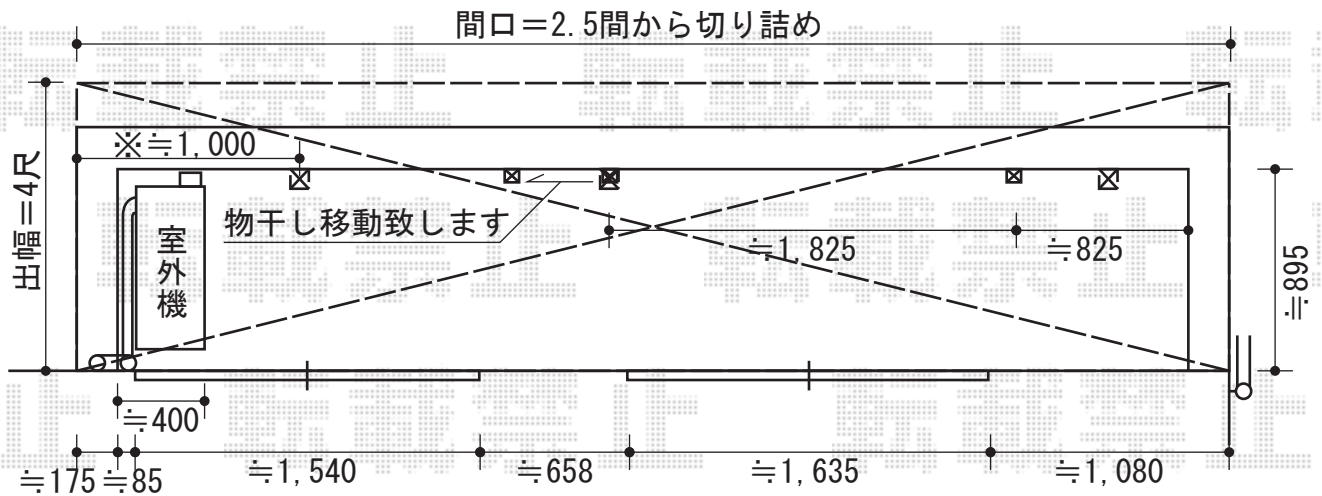

パワーアルファF型 屋根タイプ 単体 積雪～30cm対応

施工に際して、
オプション：物干しの
取付け位置・高さの
ご確認を頂きますよう、
お願い致します。

トステム パワーアルファ F型 屋根タイプ 単体 積雪～30cm対応
 間口=関東間2.5間通し (柱芯々4,605mm 屋根幅5,360mm)
 出幅=4尺 (1,185mm)
 色：シャイングレー
 屋根材：熱線吸収アクアポリカーボネート (ライトブルー)
 柱仕様：柱奥行移動タイプ
 追加部材：中間柱追加
 オプション：吊り下げ物干し 標準 2本入