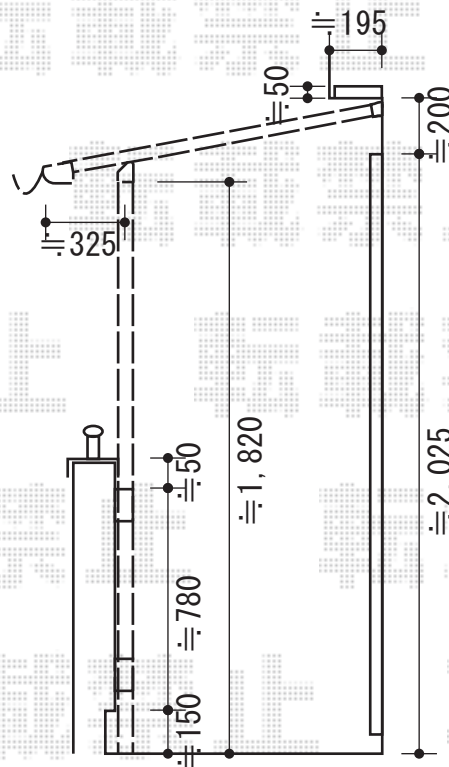

パワーアルファF型 屋根タイプ 単体 積雪～30cm対応

施工に際して、
オプション：物干しの
取付け位置・高さの
ご確認を頂きますよう、
お願い致します。

トステム パワーアルファ F型 屋根タイプ 単体 積雪～30cm対応
 間口=関東間2.5間通し (柱芯々4,605mm 屋根幅5,360mm)
 出幅=4尺 (1,185mm)
 色：シャイングレー
 屋根材：熱線吸収アクアポリカーボネート (ライトブルー)
 柱仕様：柱奥行移動タイプ
 追加部材：中間柱追加
 オプション：吊り下げ物干し 標準 2本入

現場状況や作図制限により概略図の内容と多少の違いが生じることがございます。
 施工時は、現場優先とさせて頂きたく思いますので、お立会い頂き、
 最終のご指示のほど、何卒、宜しくお願い致します。

EX-SHOP
[HTTP://WWW.EX-SHOP.NET](http://www.ex-shop.net)

担当：堀