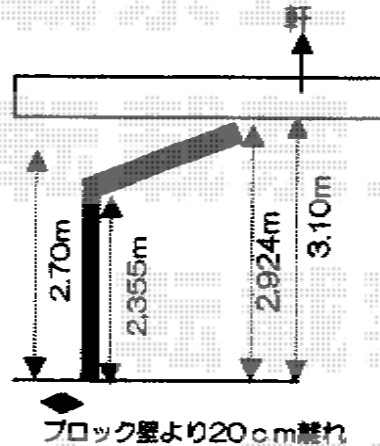

カーブポートシグマⅢ 積雪～30cm対応

プレシオサポート位置図

EX-SHOP プレシオサポート 積雪～20cm対応
 幅=2,700mm
 奥行=5,052mm
 色：ノーブルステン
 屋根材：ポリカーボネート（スカイブルー）
 柱仕様：ハイルーフ仕様（有効高 約2,355mm）

EX-SHOP 収納式物干しセット2型 2本入
 色：ノーブルステン

柱位置

現場状況や作図制限により概略図の内容と多少の違いが生じることがございます。
 施工時は、現場優先とさせて頂きたく思いますので、お立会い頂き、
 最終のご指示のほど、何卒、宜しくお願い致します。