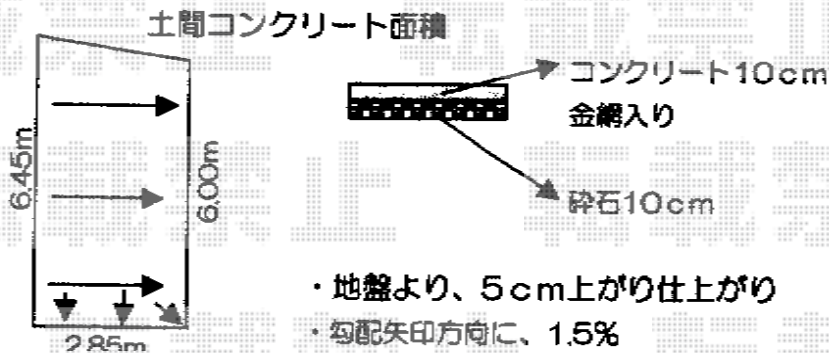

カーブポートシグマⅢ 積雪～30cm対応

プレシオサポート位置図

EX-SHOP プレシオサポート 積雪～20cm対応
 幅=2,700mm
 奥行=5,052mm
 色：ノーブルステン
 屋根材：ポリカーボネート（スカイブルー）
 柱仕様：ハイルーフ仕様（有効高 約2,355mm）

EX-SHOP 収納式物干しセット2型 2本入
 色：ノーブルステン

柱位置

現場状況や作図制限により概略図の内容と多少の違いが生じることがございます。
 施工時は、現場優先とさせて頂きたく思いますので、お立会い頂き、
 最終のご指示のほど、何卒、宜しくお願い致します。