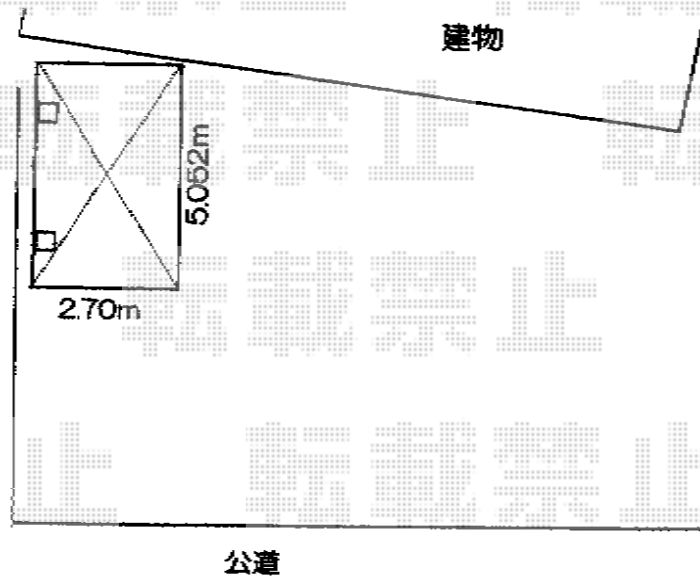

カーブポートシグマⅢ 積雪～30cm対応

プレシオサポート位置図

EX-SHOP プレシオサポート 積雪～20cm対応
 幅=2,700mm
 奥行=5,052mm
 色：ノーブルステン
 屋根材：ポリカーボネート（スカイブルー）
 柱仕様：ハイルーフ仕様（有効高 約2,355mm）

EX-SHOP 収納式物干しセット2型 2本入
 色：ノーブルステン

柱位置

現場状況や作図制限により概略図の内容と多少の違いが生じることがございます。
 施工時は、現場優先とさせて頂きたく思いますので、お立会い頂き、
 最終のご指示のほど、何卒、宜しくお願い致します。