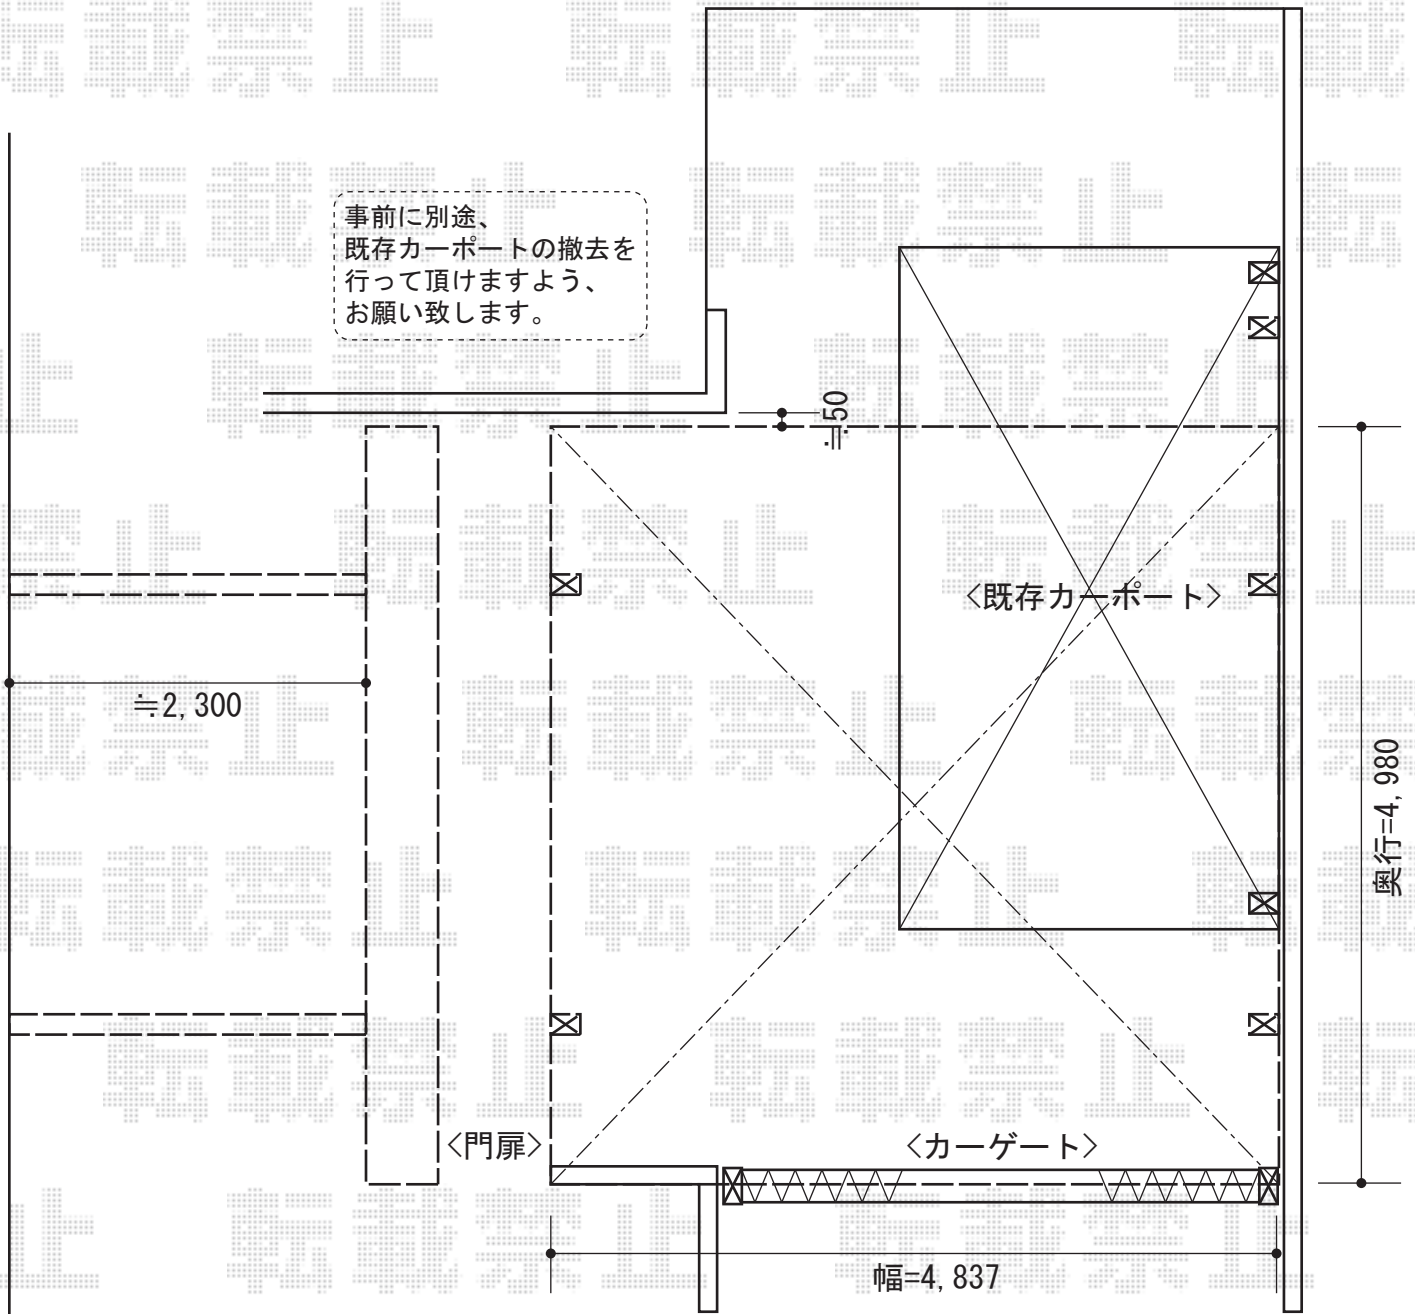

カーブポートシグマⅢ ワイドタイプ 積雪～30cm対応

トステム カーブポートシグマⅢ ワイドタイプ 積雪～30cm対応  
幅=4,837mm  
奥行=4,980mm  
色：オータムブラウン  
屋根材：ポリカーボネート（ブラウン）  
柱仕様：ロング柱23仕様（有効高 約2,300mm）

現場状況や作図制限により概略図の内容と多少の違いが生じることがございます。  
施工時は、現場優先とさせて頂きたく思いますので、お立会い頂き、  
最終のご指示のほど、何卒、宜しくお願い致します。