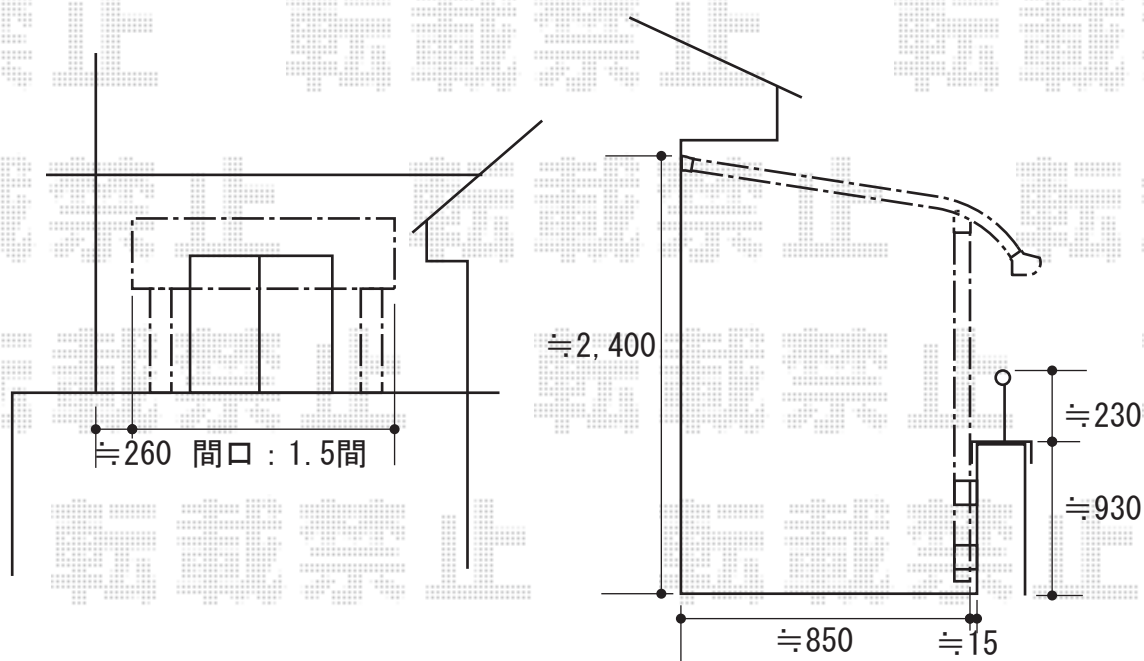

ライザーテラスII R型 屋根タイプ 単体 積雪～20cm対応

トステム ライザーテラスII R型 屋根タイプ 単体 積雪～20cm対応
 間口=関東間1.5間 (柱芯々2,530mm 屋根幅2,750mm)
 出幅=4尺 (1,185mm)
 色: シャイングレー
 屋根材: ポリカーボネート (ブルースモーク)
 柱仕様: 柱奥行移動タイプ
 施工方法: 下止め

現場状況や作図制限により概略図の内容と多少の違いが生じることがございます。
 施工時は、現場優先とさせていただきますので、お立会い頂き、
 最終のご指示のほど、何卒、宜しくお願い致します。