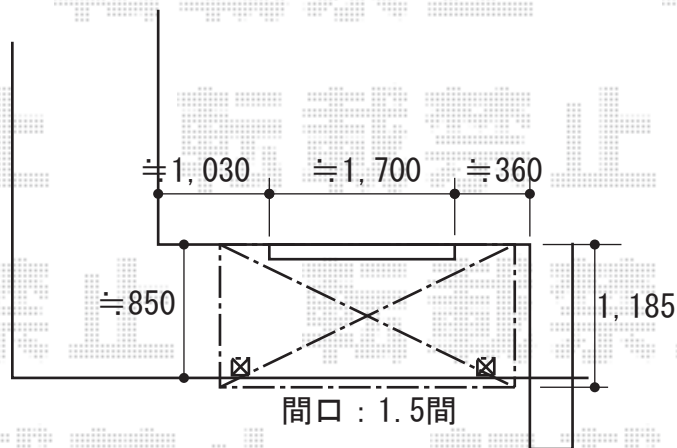

ライザーテラスII R型 屋根タイプ 単体 積雪～20cm対応

トステム ライザーテラスII R型 屋根タイプ 単体 積雪～20cm対応
 間口=関東間1.5間 (柱芯々2,530mm 屋根幅2,750mm)
 出幅=4尺 (1,185mm)
 色: シャイングレー
 屋根材: ポリカーボネート (ブルースモーク)
 柱仕様: 柱奥行移動タイプ
 施工方法: 下止め

現場状況や作図制限により概略図の内容と多少の違いが生じることがございます。
 施工時は、現場優先とさせていただきますので、お立会い頂き、
 最終のご指示のほど、何卒、宜しくお願い致します。