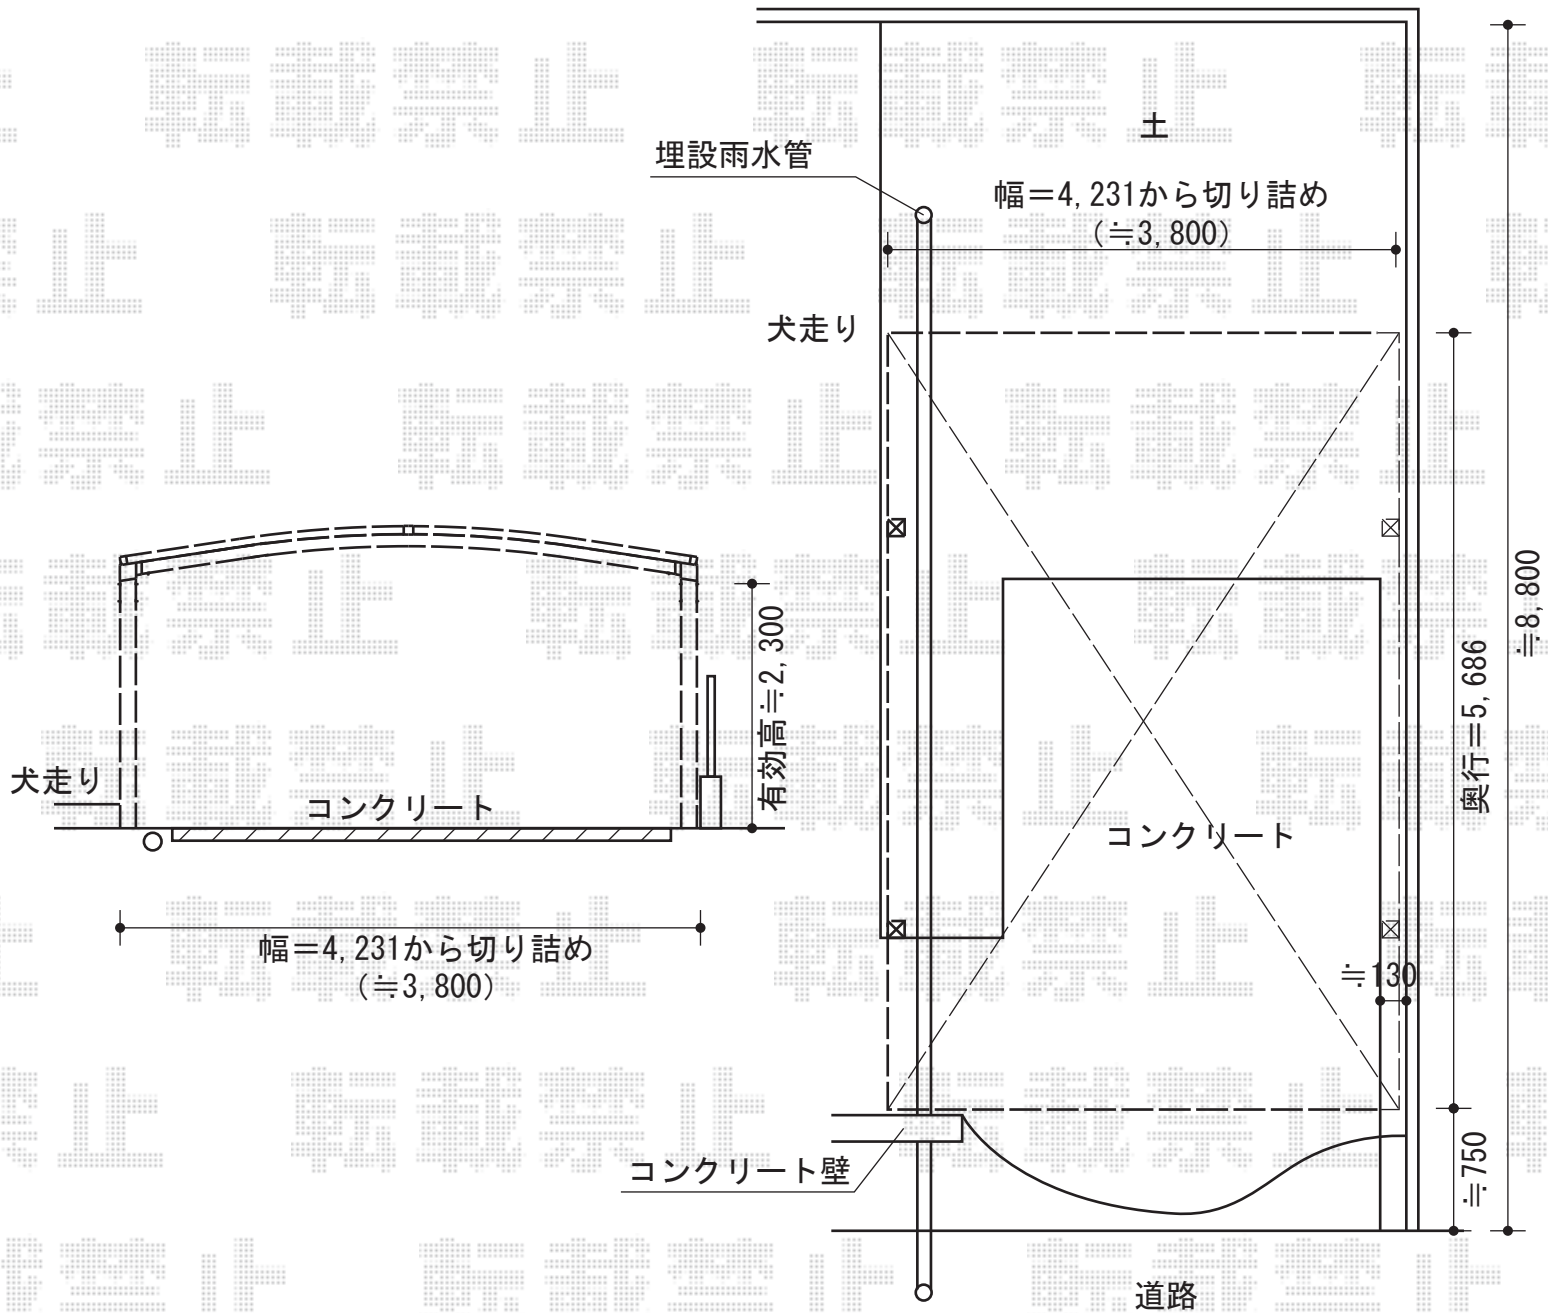

カーブポートシグマIII ワイド 積雪~30cm対応

トステム カーブポートシグマIII ワイド
 積雪~30cm対応
 幅=4,231mm 奥行=5,686mm
 色：シャイングレー
 屋根材：熱線吸収アクアポリカーボネート
 (ブルースモーク)
 柱仕様：ロング柱23仕様 (有効高 約2,300mm)

現場状況や作図制限により概略図の内容と多少の違いが生じることがございます。
 施工時は、現場優先とさせて頂きたく思いますので、お立会い頂き、
 最終のご指示のほど、何卒、宜しくお願い致します。