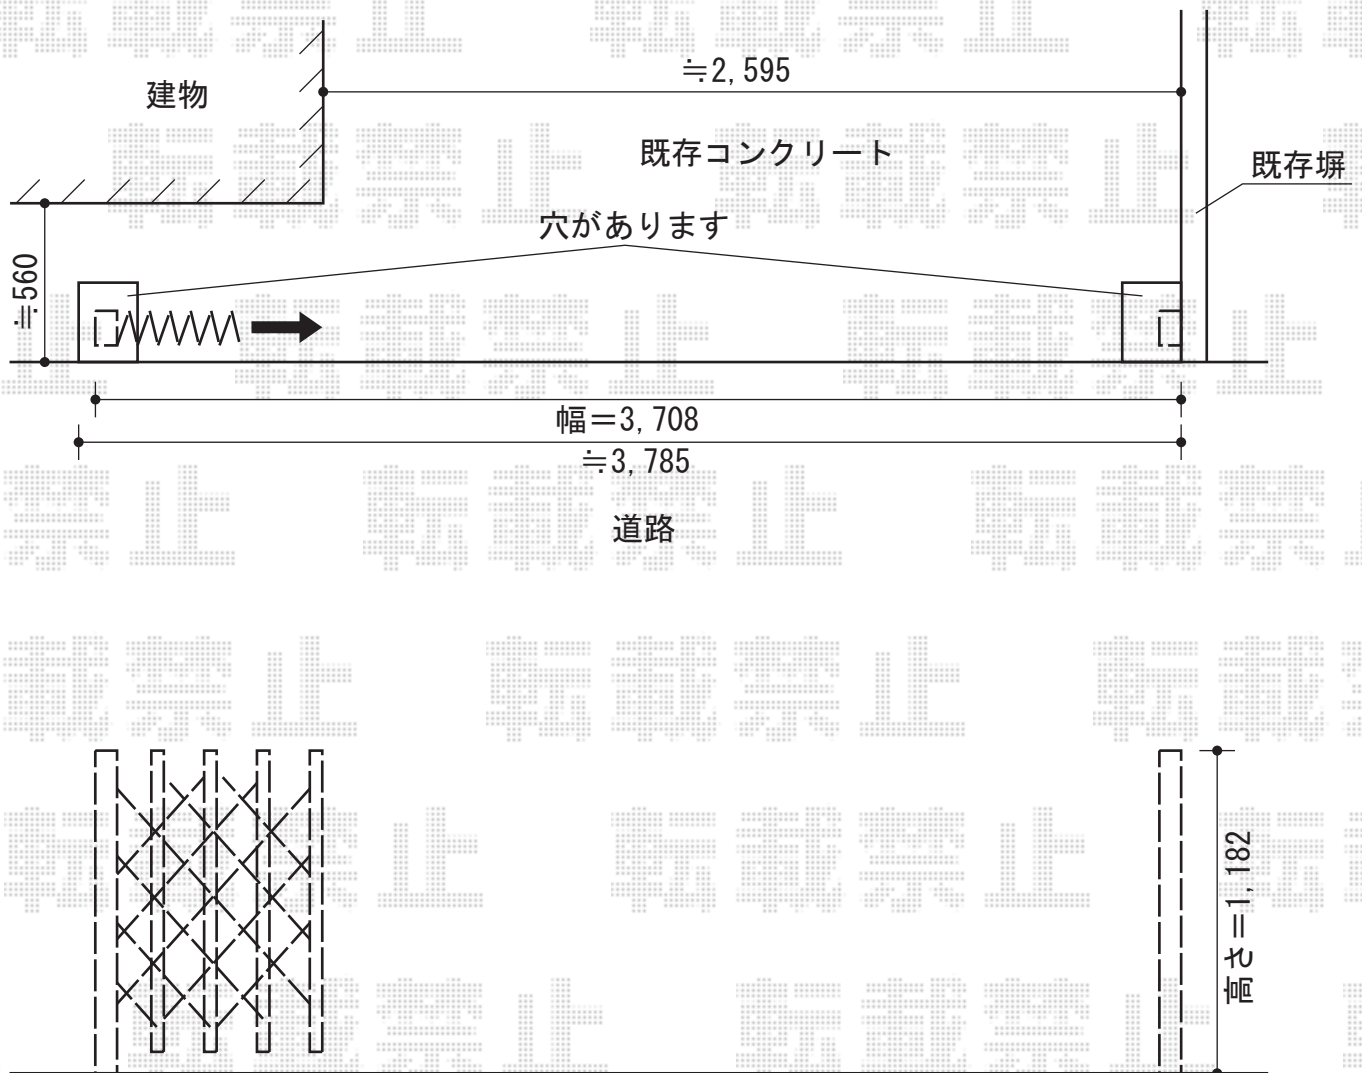

トリップゲート PA型 ノンレール 片開き

EX-SHOP トリップゲート PA型 ノンレール 片開き
開口幅=3,608mm
全幅=3,708mm
たたみ幅=533mm
高さ=1,182mm
色：ダークブロンズ
キャスター数：2箇所
落棒数：2本

現場状況や作図制限により概略図の内容と多少の違いが生じることがございます。
施工時は、現場優先とさせて頂きたく思いますので、お立会い頂き、
最終のご指示のほど、何卒、宜しくお願い致します。