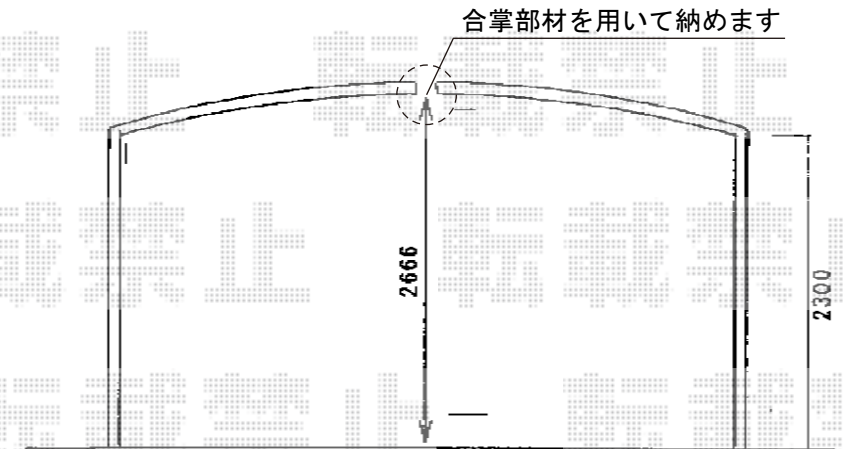

プレシオスポーツ M合掌タイプ 積雪～20cm対応

奥行差が生じる為、
雨仕舞いが悪くなる場合があります

EX-SHOP プレシオスポーツ M合掌タイプ 積雪～20cm対応
幅=4,814mm
奥行=5,052mm
色：ノーブルステン
屋根材：ポリカーボネート（スカイブルー）
柱仕様：ハイルフ仕様（有効高 約2,355mm）

現場状況や作図制限により概略図の内容と多少の違いが生じることがございます。
施工時は、現場優先とさせて頂きたく思いますので、お立会い頂き、
最終のご指示のほど、何卒、宜しくお願い致します。