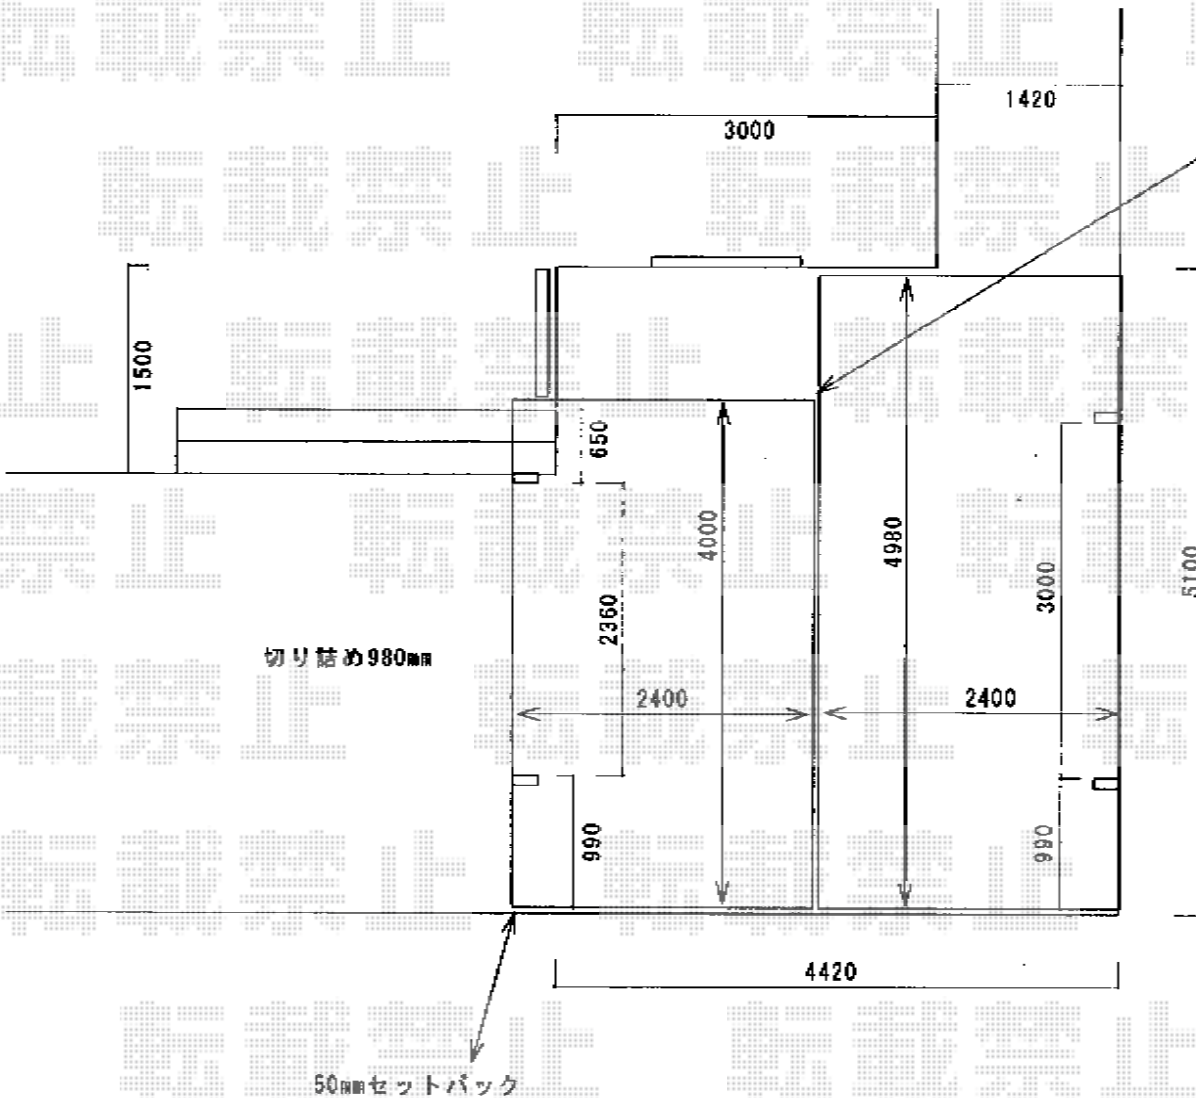

プレシオスポーツ M合掌タイプ 積雪～20cm対応

奥行差が生じる為、
雨仕舞いが悪くなる場合があります

EX-SHOP プレシオスポーツ M合掌タイプ 積雪～20cm対応
幅=4,814mm
奥行=5,052mm
色：ノーブルステン
屋根材：ポリカーボネート（スカイブルー）
柱仕様：ハイルフ仕様（有効高 約2,355mm）

現場状況や作図制限により概略図の内容と多少の違いが生じることがございます。
施工時は、現場優先とさせて頂きたく思いますので、お立会い頂き、
最終のご指示のほど、何卒、宜しくお願い致します。