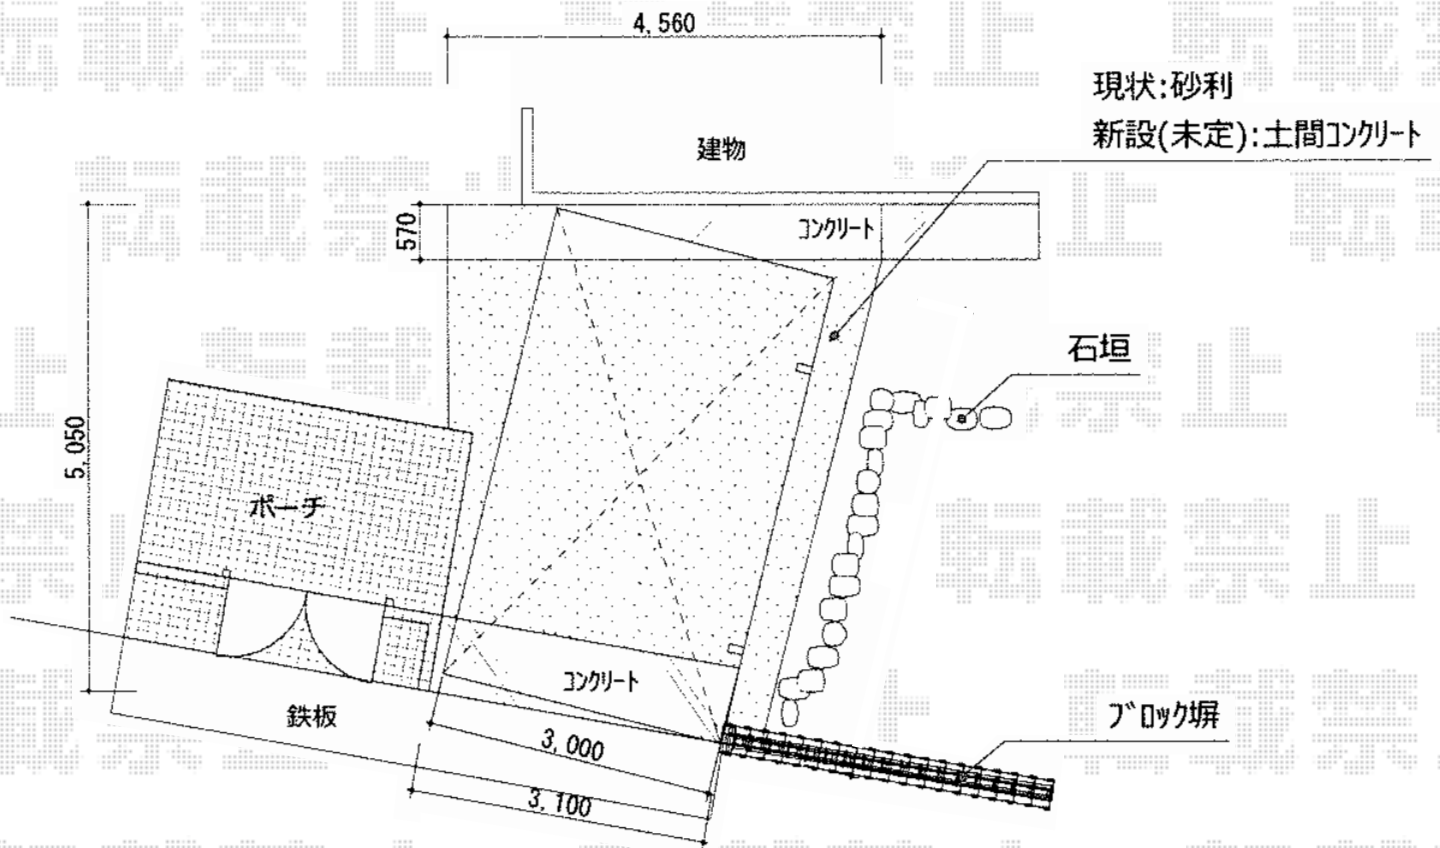

カーブポートシグマⅢ 積雪～30cm対応

※設置角度は現場合わせになります。

トステム カーブポートシグマⅢ 積雪～30cm対応
 幅=3,000mm
 奥行=4,980mm
 色：シャイングレー
 屋根材：熱線吸収アクアポリカーボネート（ブルースモーク）
 柱仕様：ロング柱23仕様（有効高 約2,300mm）
 トステム 着脱式サポート柱 ロング柱23用×1本
 色：シャイングレー

現場状況や作図制限により概略図の内容と多少の違いが生じることがございます。
 施工時は、現場優先とさせて頂きたく思いますので、お立会い頂き、
 最終のご指示のほど、何卒、宜しくお願い致します。