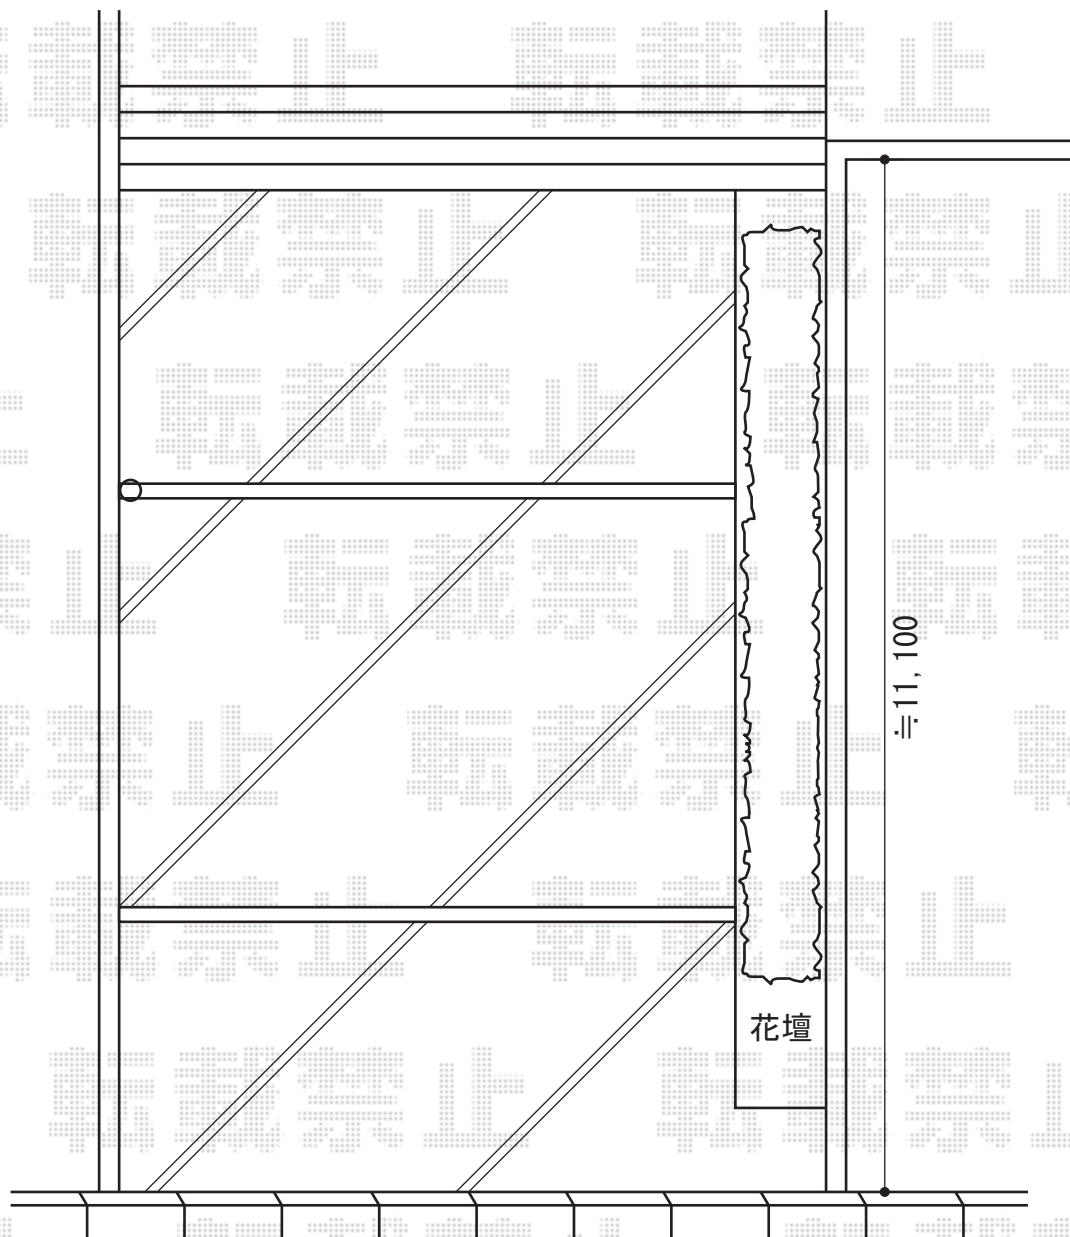

プリレオR3型フェンス[フリーポールタイプ]

TOEX プリレオR3型フェンス [フリーポールタイプ]

本体1枚 (W×H) = (1,979mm×600mm) ×6枚

本体1枚 (W×H) = (1,979mm×800mm) ×6枚

主柱：7本

端部キャップ：7セット

端部キャップ：1セット

色：シャイングレー