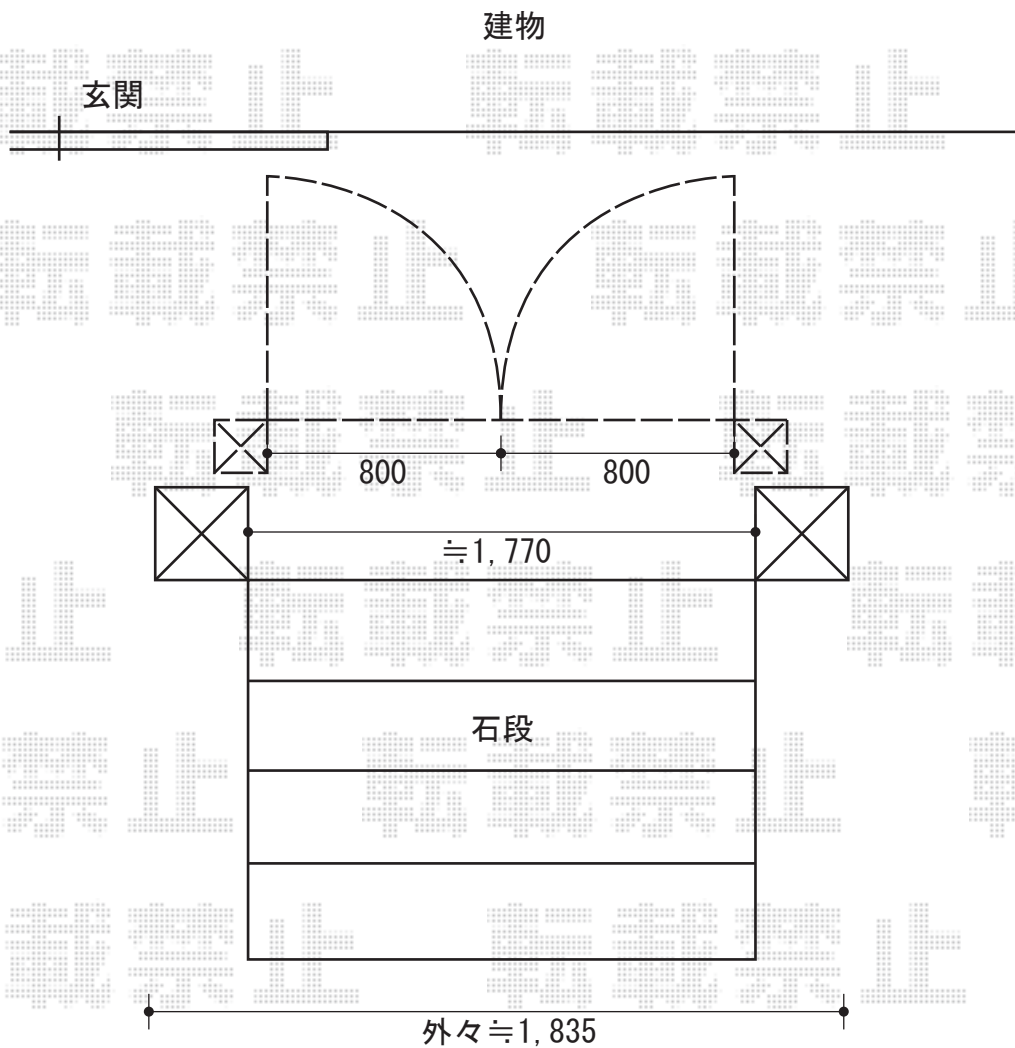

- 門扉800+800 -

- 門扉900+900 -

シャレオR7型 両開き 柱使用

本体1枚 (W×H) = (W800mm×H1,000mm) × 2

色 : オータムブラウン

錠 : プッシュプルRT錠 < 色 : ライトシルバー (仮) >

開き : 内開き

現場状況や作図制限により概略図の内容と多少の違いが生じることがございます。
施工時は、現場優先とさせて頂きたく思いますので、お立会い頂き、
最終のご指示のほど、何卒、宜しくお願い致します。