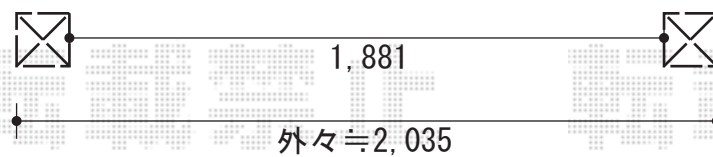

- 門扉800+800 -

- 門扉900+900 -

シャレオR7型 両開き 柱使用

本体1枚 (W×H) = (W800mm×H1,000mm) × 2

色 : オータムブラウン

錠 : プッシュプルRT錠 < 色 : ライトシルバー (仮) >

開き : 内開き

現場状況や作図制限により概略図の内容と多少の違いが生じることがございます。
施工時は、現場優先とさせて頂きたく思いますので、お立会い頂き、
最終のご指示のほど、何卒、宜しくお願い致します。