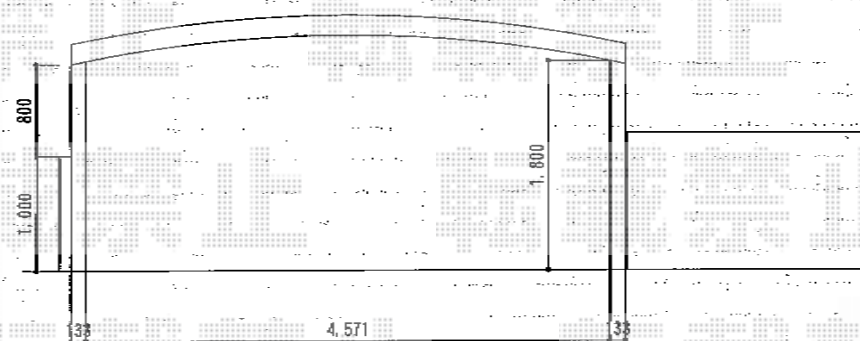

カーブポートシグマIII ワイド

トステム カーブポートシグマIII ワイド

幅=4,837mm

奥行=5,686mm

色：オータムブラウン

屋根材：熱線吸収アクアポリカーボネート（ブルースモーク）

柱仕様：標準柱仕様（有効高 約1,800mm）

メーカー希望小売価格：¥592,800.-

トステム サイドパネル 1段 H500

オプション：57用

色：カーブポートシグマIII ワイド

パネル材：熱線吸収アクアポリカーボネート（ブルースモーク）

現場状況や作図制限により概略図の内容と多少の違いが生じることがございます。
施工時は、現場優先とさせて頂きたく思いますので、お立会い頂き、
最終のご指示のほど、何卒、宜しくお願い致します。