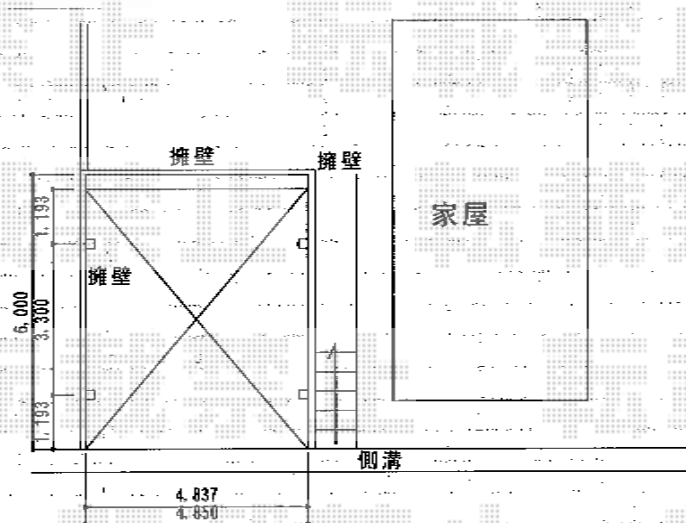

カーブポートシグマIII ワイド

トステム カーブポートシグマIII ワイド

幅=4,837mm

奥行=5,686mm

色：オータムブラウン

屋根材：熱線吸収アクアポリカーボネート（ブルースモーク）

柱仕様：標準柱仕様（有効高 約1,800mm）

メーカー希望小売価格：¥592,800.-

トステム サイドパネル 1段 H500

オプション：57用

色：カーブポートシグマIII ワイド

パネル材：熱線吸収アクアポリカーボネート（ブルースモーク）

現場状況や作図制限により概略図の内容と多少の違いが生じることがございます。
施工時は、現場優先とさせて頂きたく思いますので、お立会い頂き、
最終のご指示のほど、何卒、宜しくお願い致します。