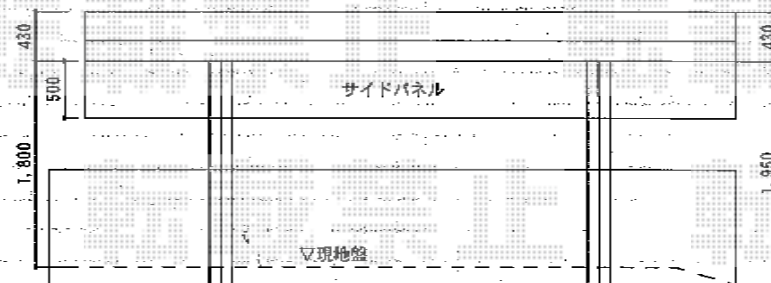

カーブポートシグマIII ワイド

トステム カーブポートシグマIII ワイド

幅=4,837mm

奥行=5,686mm

色：オータムブラウン

屋根材：熱線吸収アクアポリカーボネート（ブルースモーク）

柱仕様：標準柱仕様（有効高 約1,800mm）

メーカー希望小売価格：¥592,800.-

トステム サイドパネル 1段 H500

オプション：57用

色：カーブポートシグマIII ワイド

パネル材：熱線吸収アクアポリカーボネート（ブルースモーク）

現場状況や作図制限により概略図の内容と多少の違いが生じることがございます。
施工時は、現場優先とさせて頂きたく思いますので、お立会い頂き、
最終のご指示のほど、何卒、宜しくお願い致します。