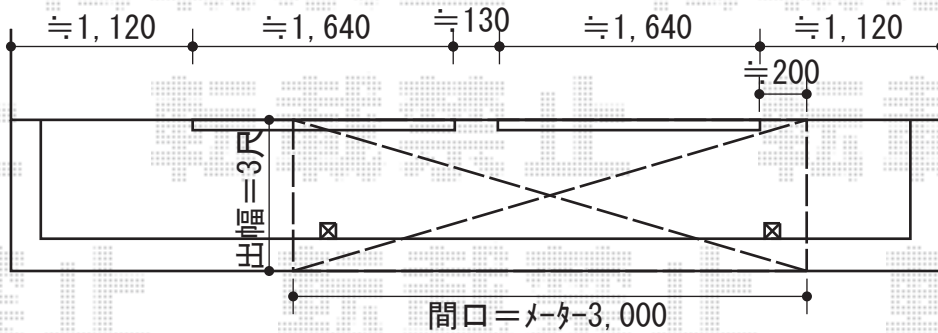

ライザーテラスII F型 屋根タイプ メーカー 単体

トステム ライザーテラスII F型 屋根タイプ メーカー 単体
 間口=柱芯々2,800mm 屋根幅3,000mm
 出幅=3尺 (885mm)
 色：シャイングレー
 屋根材：熱線吸収アクアポリカーボネート (ライトブルー)
 柱仕様：柱奥行移動タイプ
 施工方法：上止め

現場状況や作図制限により概略図の内容と多少の違いが生じることがございます。
 施工時は、現場優先とさせて頂きたく思いますので、お立会い頂き、
 最終のご指示のほど、何卒、宜しくお願い致します。