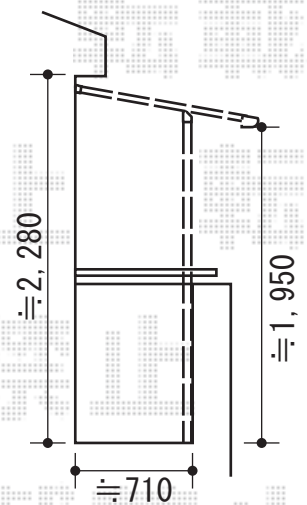

ライザーテラスII F型 屋根タイプ メーカー 単体

トステム ライザーテラスII F型 屋根タイプ メーカー 単体
 間口=柱芯々2,800mm 屋根幅3,000mm
 出幅=3尺 (885mm)
 色：シャイングレー
 屋根材：熱線吸収アクアポリカーボネート (ライトブルー)
 柱仕様：柱奥行移動タイプ
 施工方法：上止め

現場状況や作図制限により概略図の内容と多少の違いが生じることがございます。
 施工時は、現場優先とさせて頂きたく思いますので、お立会い頂き、
 最終のご指示のほど、何卒、宜しくお願い致します。