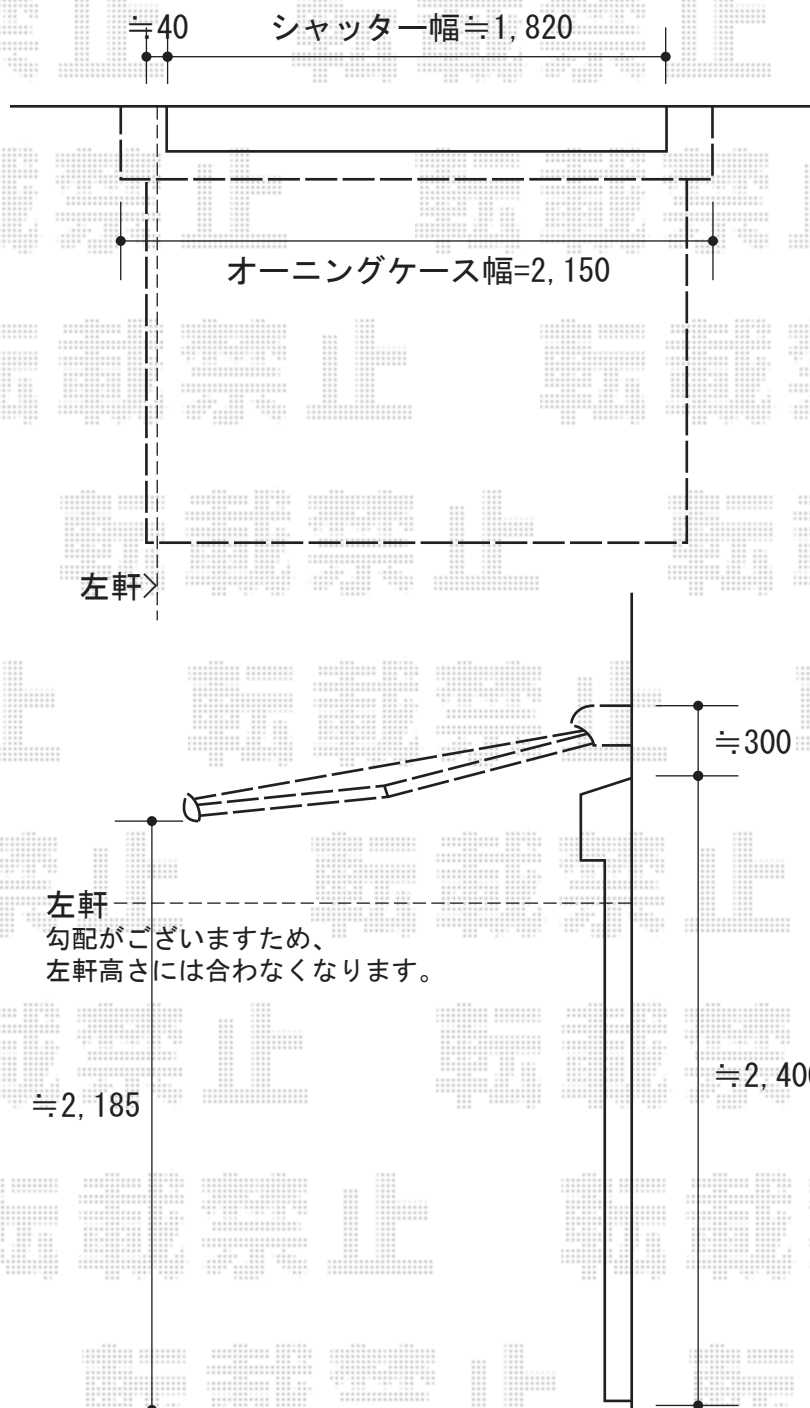

エルパティオプラス 手動式

左軒
勾配がございますため、
左軒高さには合いません。

エルパティオプラス 手動式

間口=2,150mm【2,850mmより切詰め】

出幅=1,500mm

本体色：ホワイト

キャンバス色：アクレール

(EL6676/カマルグ・イエロ)

上ケース：あり

追加部材：ベースプレート（木造対応）

現場状況や作図制限により概略図の内容と多少の違いが生じることがございます。
施工時は、現場優先とさせて頂きたく思いますので、お立会い頂き、
最終のご指示のほど、何卒、宜しくお願い致します。

EX-SHOP
HTTP://WWW.EX-SHOP.NET

担当：堀