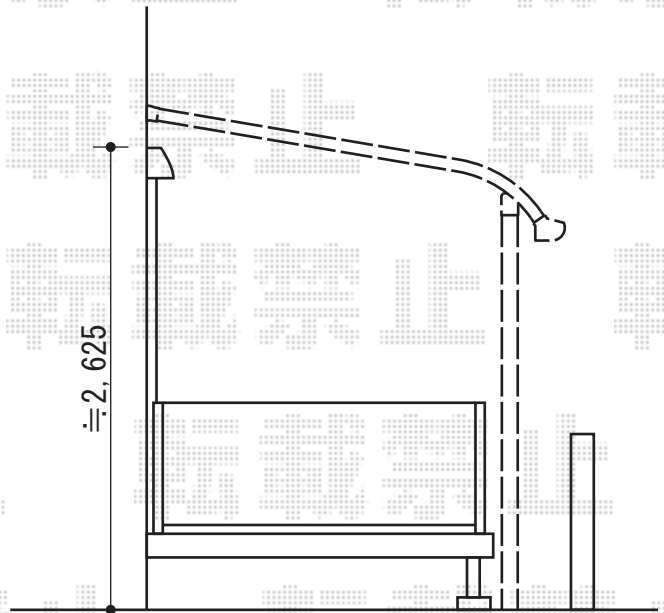

ライザーテラスII R型 単体 テラスタイプ 積雪~20cm対応

施工に際して、
オプション:物干しの
取付け位置・高さの
ご確認を頂きますよう、
お願い致します。

トステム ライザーテラスII R型 単体 テラスタイプ 積雪~20cm対応
間口=メ-タ-4000 (柱芯々3,800mm 屋根幅4,020mm)
出幅=9尺 (2,685mm)
色: オータムブラウン
屋根材: 熱線吸収アクアポリカーボネート (ライトブルー)
柱仕様: 柱奥行移動タイプ
施工方法: 上止め仕様