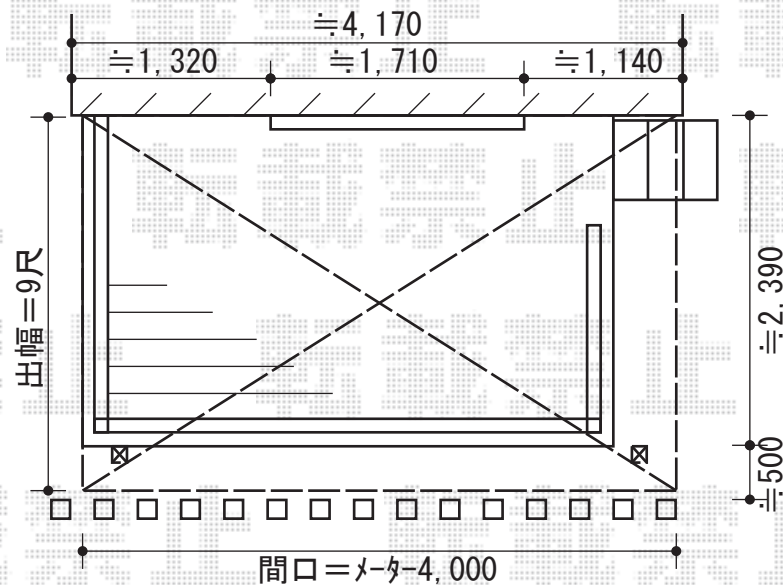

ライザーテラスII R型 単体 テラスタイプ 積雪~20cm対応

施工に際して、
オプション:物干しの
取付け位置・高さの
ご確認を頂きますよう、
お願い致します。

トステム ライザーテラスII R型 単体 テラスタイプ 積雪~20cm対応
間口=メ-タ-4000 (柱芯々3,800mm 屋根幅4,020mm)
出幅=9尺 (2,685mm)
色: オータムブラウン
屋根材: 熱線吸収アクアポリカーボネート (ライトブルー)
柱仕様: 柱奥行移動タイプ
施工方法: 上止め仕様