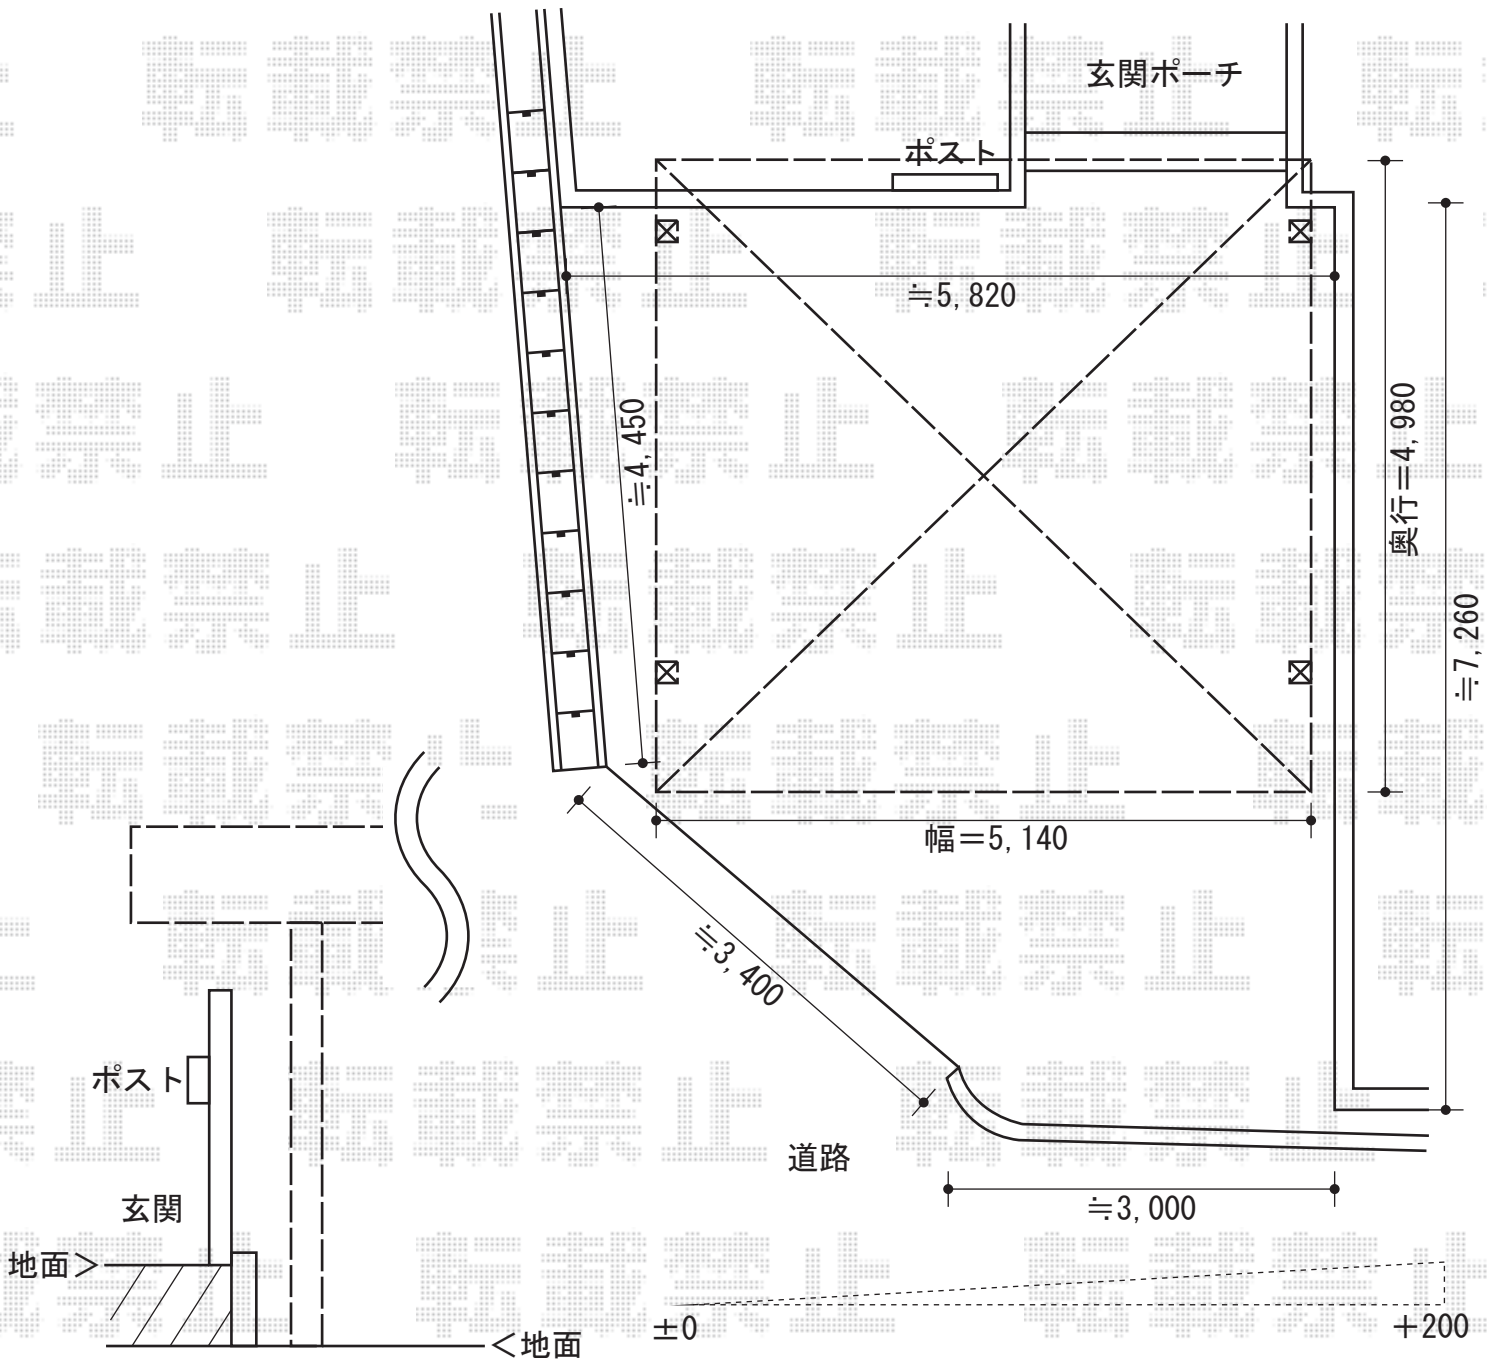

カーブポートシグマIII ワイド 積雪～30cm対応

カーブポートシグマIII ワイド 積雪～30cm対応
 幅=5,140mm
 奥行=4,980mm
 色：シャイングレー
 屋根材：ポリカーボネート（ブルースモーク）
 柱仕様：ロング柱23仕様（有効高 約2,300mm）

現場状況や作図制限により概略図の内容と多少の違いが生じることがございます。
 施工時は、現場優先とさせていただきますので、お立会い頂き、
 最終のご指示のほど、何卒、宜しくお願い致します。