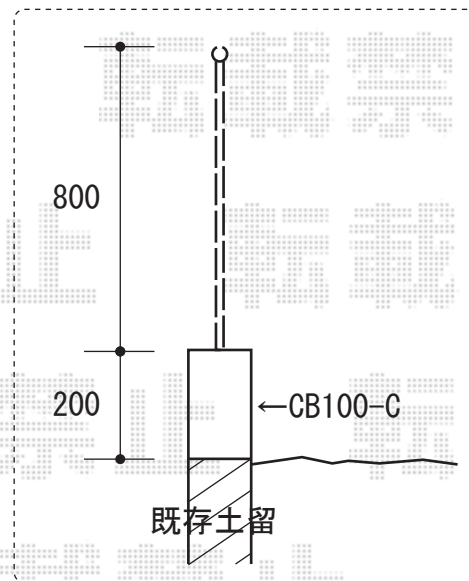

FCS-61型フェンス フリーポールタイプ

YKK AP FCS-61型フェンス フリーポールタイプ
本体1枚 (W×H) = (W1,990×H800mm) × 14スパン
自由柱 : T-8×16本
部品 : コーナー部品×1
部品 : 小口キャップ×1
色 : Sステン

現場状況や作図制限により概略図の内容と多少の違いが生じることがございます。
施工時は、現場優先とさせて頂きたく思いますので、お立会い頂き、
最終のご指示のほど、何卒、宜しくお願い致します。