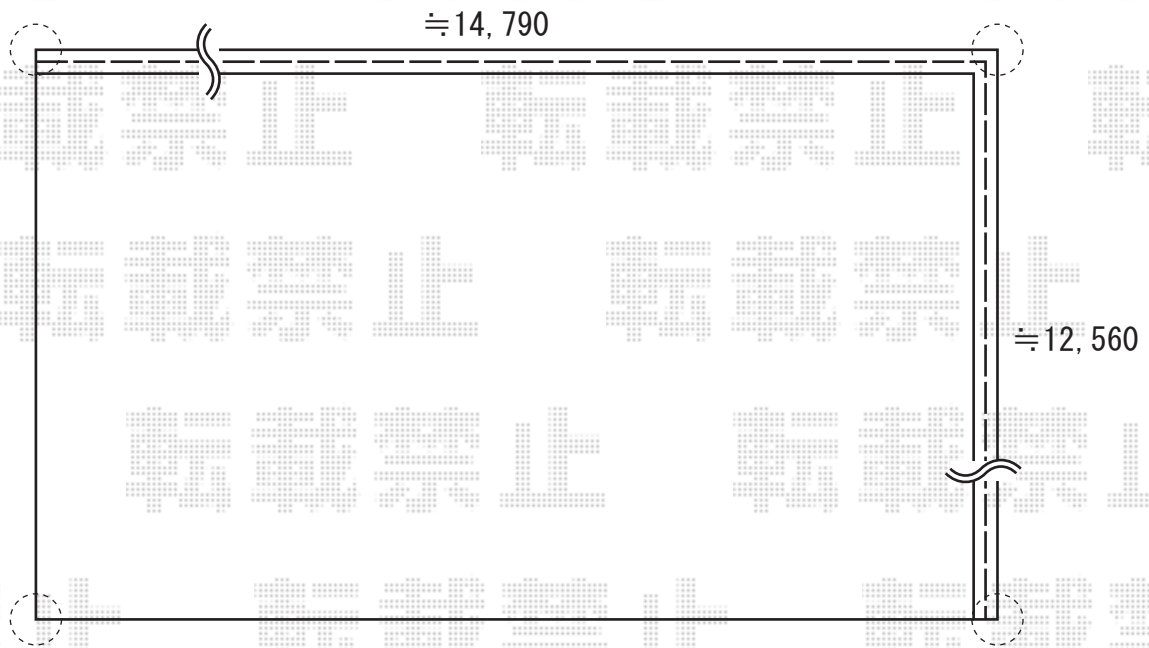

FCS-61型フェンス フリーポールタイプ

YKK AP FCS-61型フェンス フリーポールタイプ
本体1枚 (W×H) = (W1,990×H800mm) × 14スパン
自由柱 : T-8×16本
部品 : コーナー部品×1
部品 : 小口キャップ×1
色 : Sステン

現場状況や作図制限により概略図の内容と多少の違いが生じることがございます。
施工時は、現場優先とさせて頂きたく思いますので、お立会い頂き、
最終のご指示のほど、何卒、宜しくお願い致します。