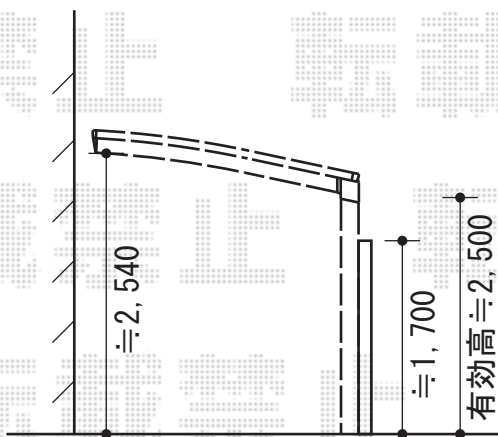

マイリツシュ 通常勾配 奥行2連結セット 積雪~20cm対応

三協立山アルミ
 マイリツシュ 通常勾配 奥行2連結セット 積雪~20cm対応
 幅=2,500mm
 奥行=10,117mm
 色:サンシルバー
 屋根材:ポリカーボネート(ブルースモーク)
 柱仕様:H25ハイルーフ仕様(有効高 2,500mm)

現場状況や作図制限により概略図の内容と多少の違いが生じることがございます。
 施工時は、現場優先とさせて頂きたく思いますので、お立会い頂き、
 最終のご指示のほど、何卒、宜しくお願い致します。