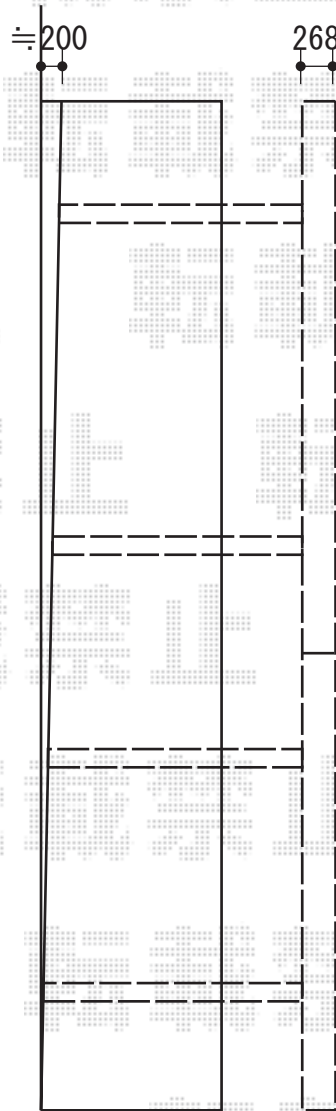

マイリツシュ 通常勾配 奥行2連結セット 積雪~20cm対応

三協立山アルミ
 マイリツシュ 通常勾配 奥行2連結セット 積雪~20cm対応
 幅=2,500mm
 奥行=10,117mm
 色:サンシルバー
 屋根材:ポリカーボネート(ブルースモーク)
 柱仕様:H25ハイルーフ仕様(有効高 2,500mm)

現場状況や作図制限により概略図の内容と多少の違いが生じることがございます。
 施工時は、現場優先とさせて頂きたく思いますので、お立会い頂き、
 最終のご指示のほど、何卒、宜しくお願い致します。