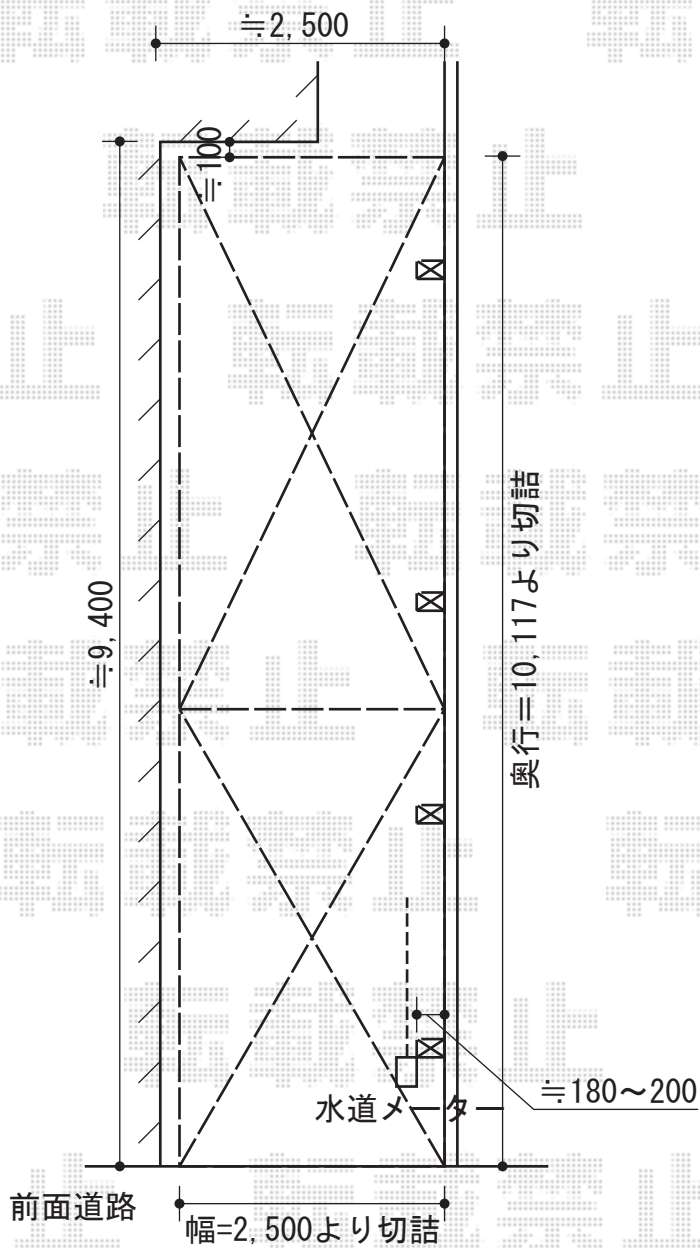

マイリツシュ 通常勾配 奥行2連結セット 積雪~20cm対応

三協立山アルミ
 マイリツシュ 通常勾配 奥行2連結セット 積雪~20cm対応
 幅=2,500mm
 奥行=10,117mm
 色:サンシルバー
 屋根材:ポリカーボネート(ブルースモーク)
 柱仕様:H25ハイルーフ仕様(有効高 2,500mm)

現場状況や作図制限により概略図の内容と多少の違いが生じることがございます。
 施工時は、現場優先とさせて頂きたく思いますので、お立会い頂き、
 最終のご指示のほど、何卒、宜しくお願い致します。