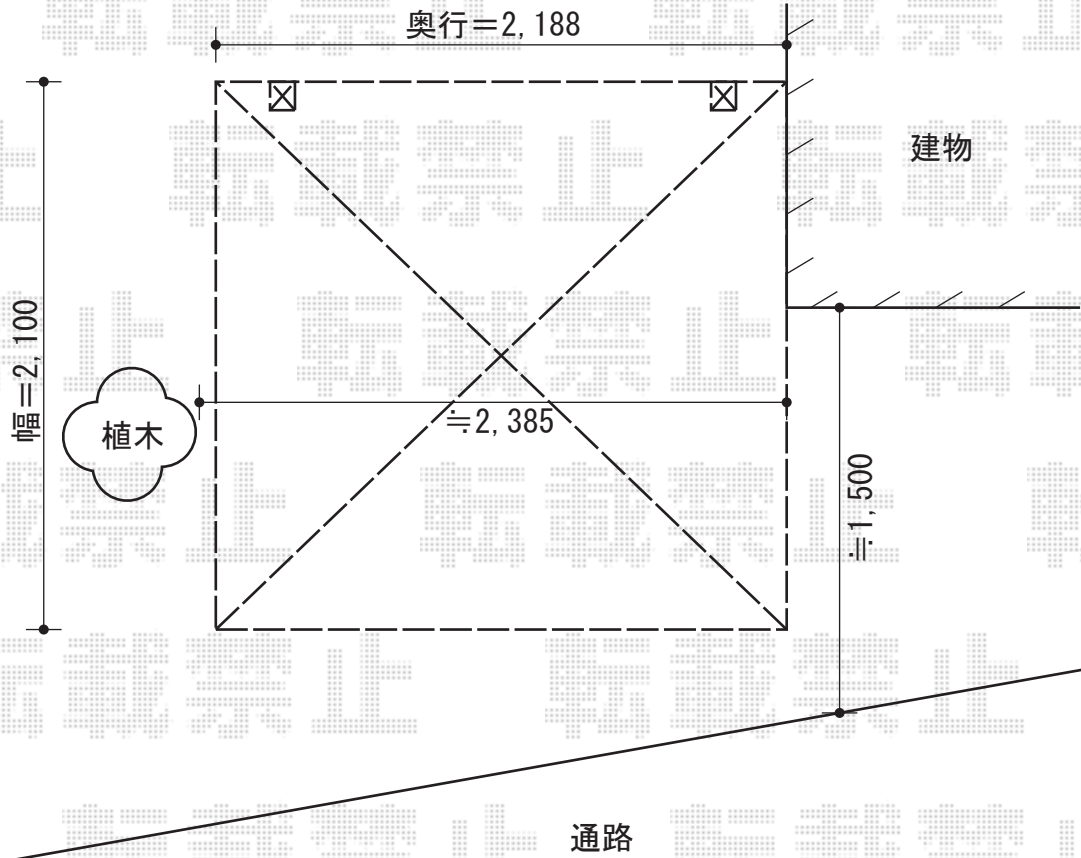

レイナポートミニ 積雪～20cm対応

YKK AP レイナポートミニ 積雪～20cm対応
幅=2,100mm
奥行=2,188mm
色：ブラウン
屋根材：ポリカーボネート（スモークブラウン）
柱仕様：標準柱仕様（有効高 約 1,800mm）

現場状況や作図制限により概略図の内容と多少の違いが生じることがございます。
施工時は、現場優先とさせて頂きたく思いますので、お立会い頂き、
最終のご指示のほど、何卒、宜しくお願い致します。