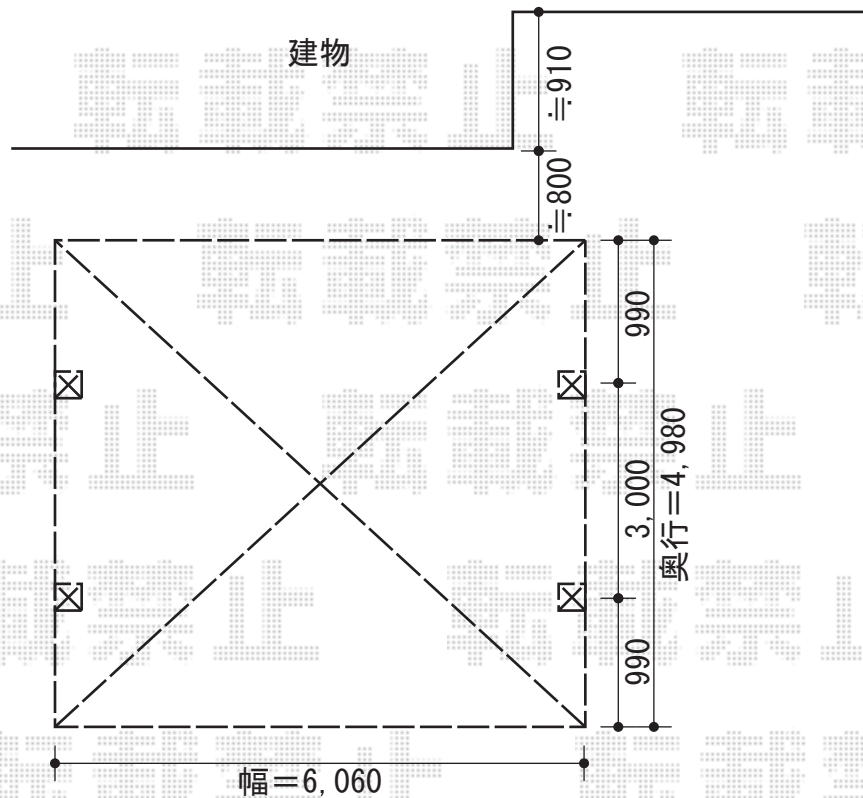

カーブポートシグマIII ワイド 積雪～30cm対応

トステム カーブポートシグマIII ワイド 積雪～30cm対応  
幅=6,060mm  
奥行=4,980mm  
色：シャイングレー  
屋根材：熱線吸収アクアポリカーボネート（ブルースモーク）  
柱仕様：標準柱仕様（有効高 約1,800mm）

現場状況や作図制限により概略図の内容と多少の違いが生じることがございます。  
施工時は、現場優先とさせて頂きたく思いますので、お立会い頂き、  
最終のご指示のほど、何卒、宜しくお願い致します。