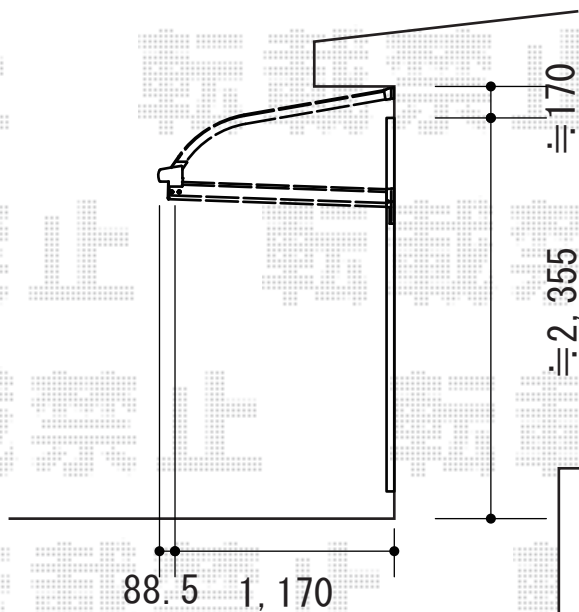

ベクターテラス R型 ルーフタイプ 単体 メーターモジュール

ベクターテラス R型 ルーフタイプ 単体

メーターモジュール

間口= (方杖芯々5,000mm 屋根幅5,075mm)

出幅=4尺 (1,170mm)

色 : プラチナステン

屋根材 : 熱線遮断ポリカーボネート (アースブルーマット調)

柱仕様 : 柱無しタイプ

施工方法 : 下止め

現場状況や作図制限により概略図の内容と多少の違いが生じることがございます。
 施工時は、現場優先とさせて頂きたく思いますので、お立会い頂き、
 最終のご指示のほど、何卒、宜しくお願い致します。

EX-SHOP
[HTTP://WWW.EX-SHOP.NET](http://www.ex-shop.net)

担当:堀