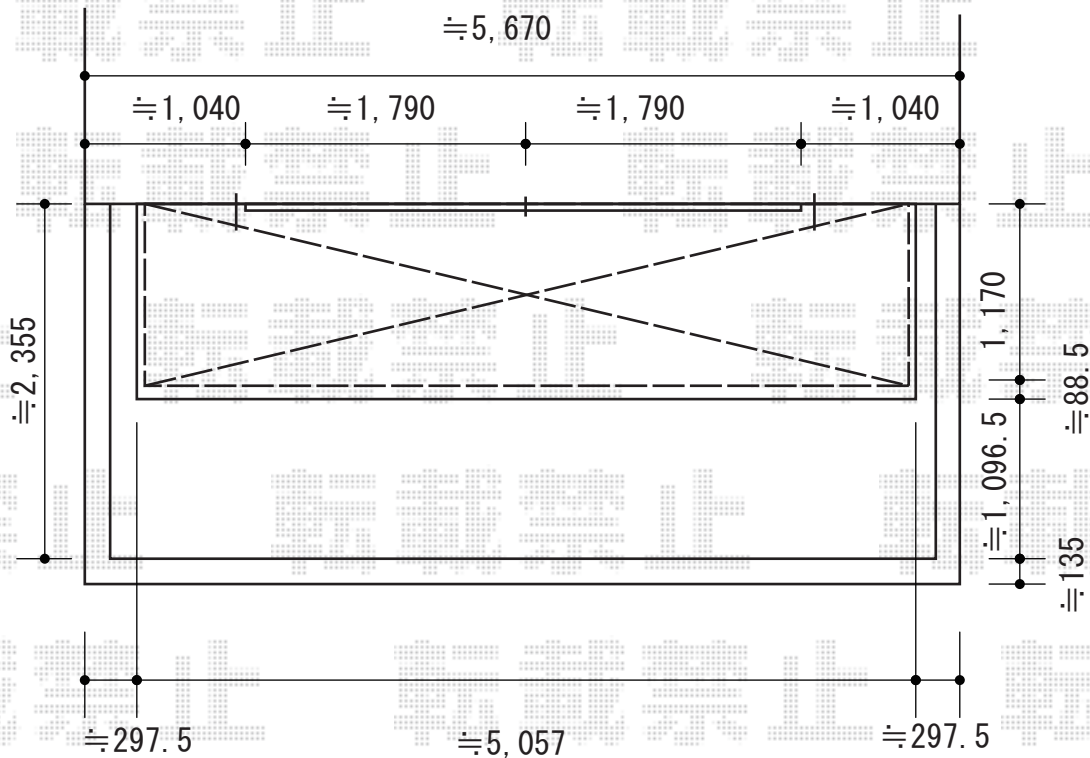

ベクターテラス R型 ルーフタイプ 単体 メーターモジュール

ベクターテラス R型 ルーフタイプ 単体

メーターモジュール

間口= (方杖芯々5,000mm 屋根幅5,075mm)

出幅=4尺 (1,170mm)

色 : プラチナステン

屋根材 : 熱線遮断ポリカーボネート (アースブルーマット調)

柱仕様 : 柱無しタイプ