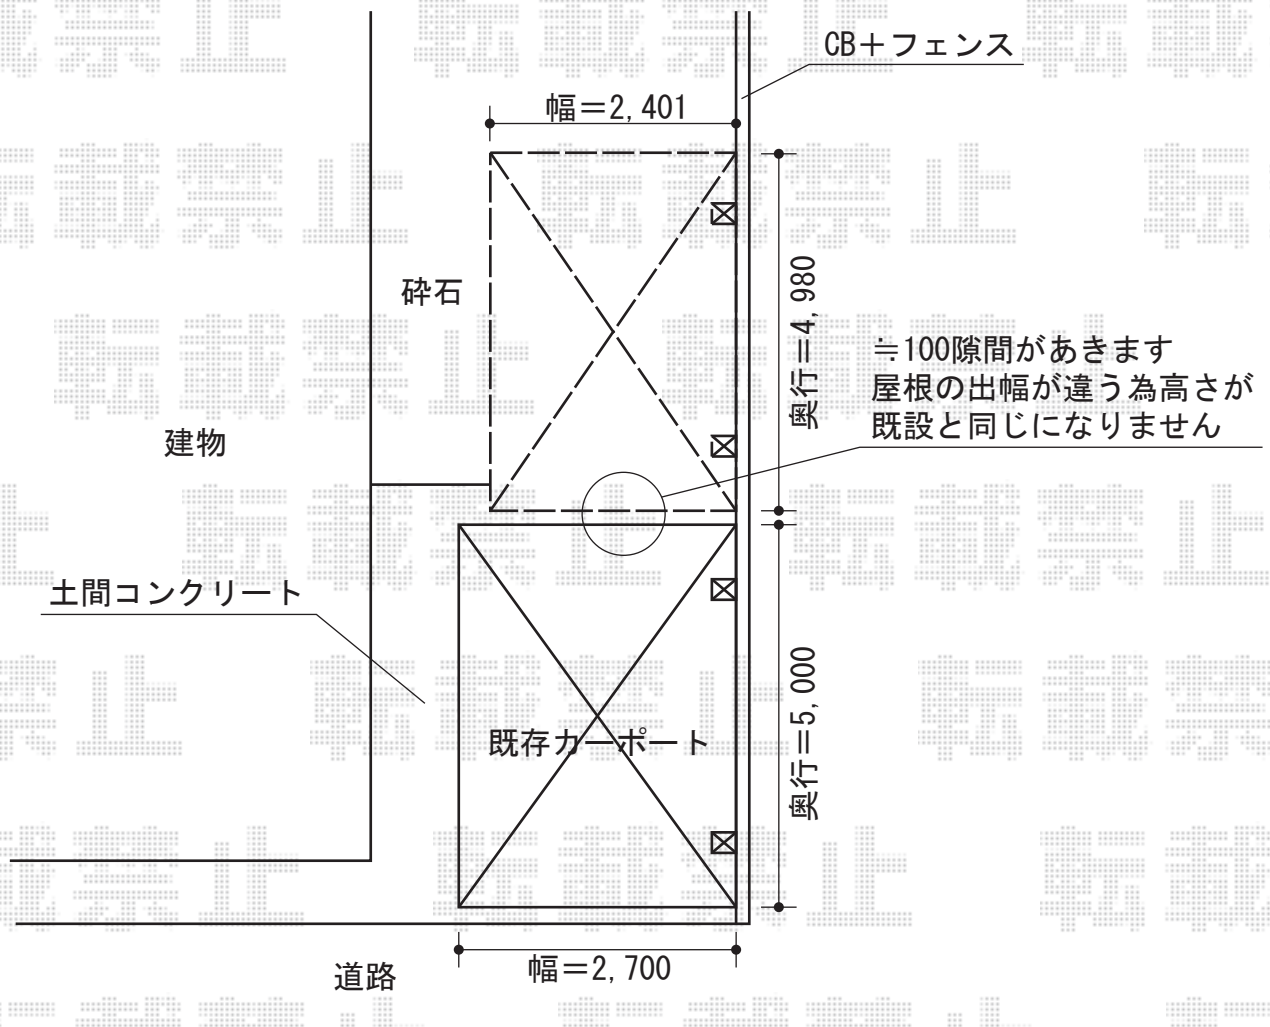

カーブポートシグマIII 積雪～30cm対応

カーブポートシグマIII 積雪～30cm対応

幅=2,401mm

奥行=4,980mm

色：オータムブラウン

屋根材：ポリカーボネート（クリアマット/すりガラス調）

柱仕様：ロング柱23仕様（有効高 約2,300mm）

現場状況や作図制限により概略図の内容と多少の違いが生じることがございます。
施工時は、現場優先とさせて頂きたく思いますので、お立会い頂き、
最終のご指示のほど、何卒、宜しくお願い致します。