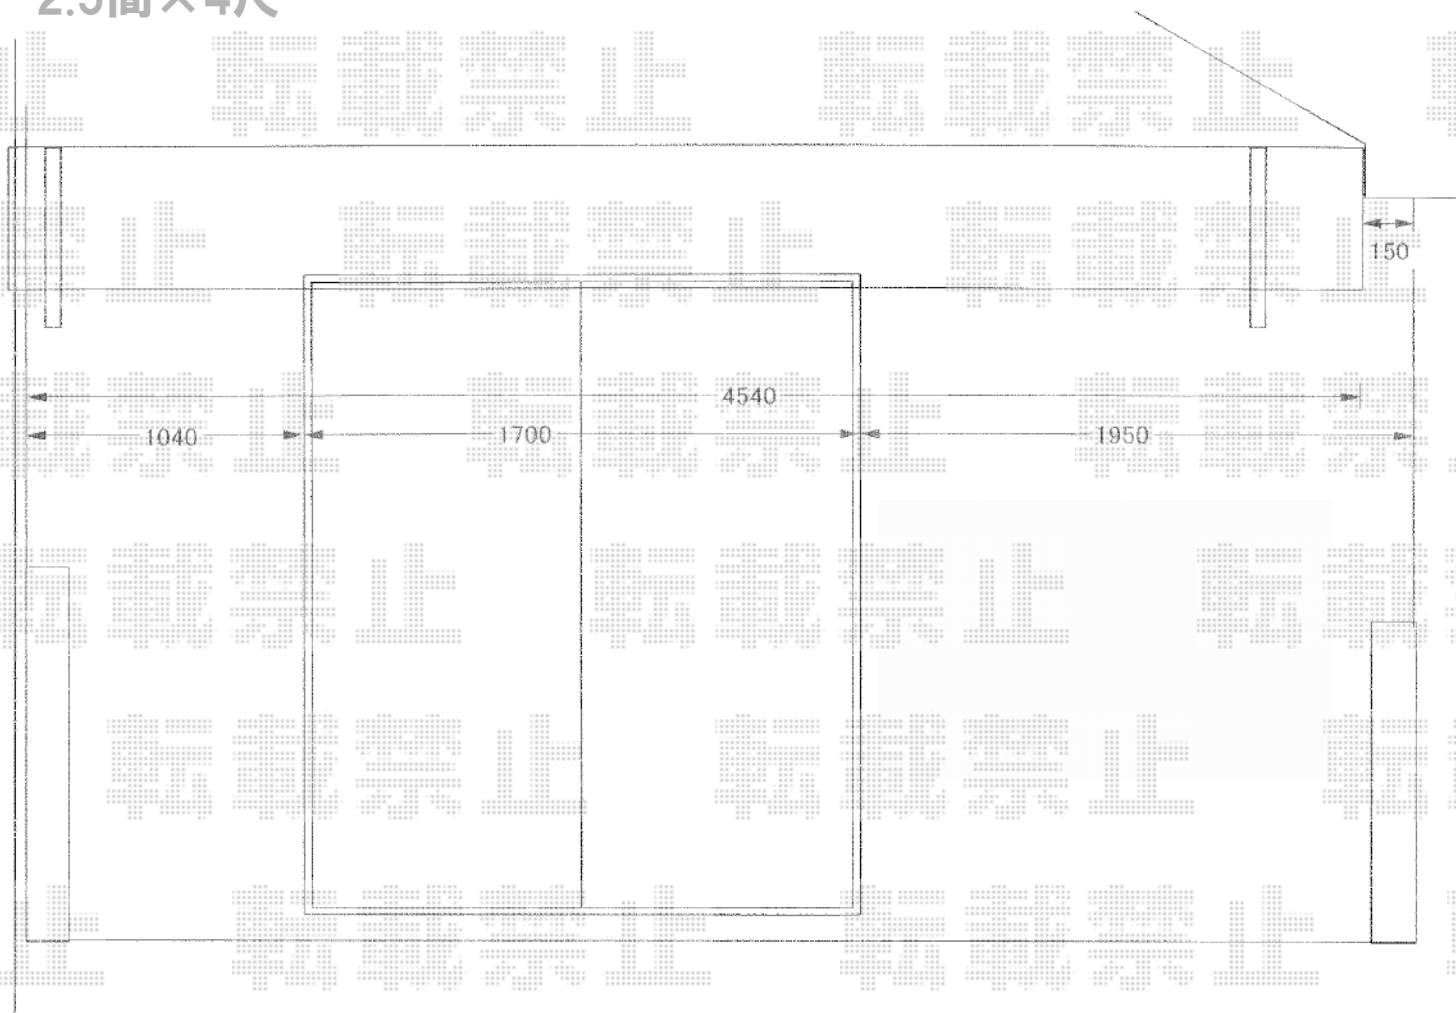

ヴェクターテラス R型 ルーフタイプ 単体 積雪～20cm対応

- 2.5間×4尺 -

YKK AP ヴェクターテラス R型  
ルーフタイプ 単体 積雪～20cm対応  
間口=関東間2.5間  
(柱芯々4,550mm 屋根幅4,625mm)  
出幅=4尺(1,170mm)  
色: プラチナステン  
屋根材: ポリカーボネート  
(トーマイマツト)  
柱仕様: 柱無し、ルーフタイプ  
オプション:  
吊り下げ物干し 標準 2本入