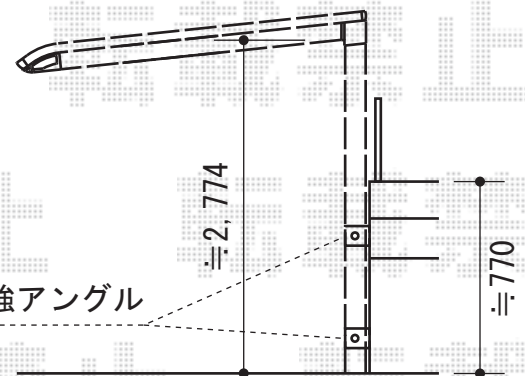

カーポート・バルコニー屋根

トステム レガーナポートシグマIII
 積雪~30cm対応
 幅=2,397mm
 奥行=4,980mm
 色：シャイングレー
 屋根材：ポリカーボネート
 (クリアマット/すりガラス調)
 柱仕様：ロング柱23仕様
 (有効高 約2,368mm)
 雨樋：有り

トステム ライザーテラスII F型
 ルーフタイプ 単体 積雪~20cm対応
 間口=関東間1.5間 (屋根幅2,750mm)
 出幅=4尺 (1,185mm)
 色：シャイングレー
 屋根材：熱線吸収ポリカーボネート
 (ライトブルーマット調)
 柱仕様：柱無し、ルーフタイプ