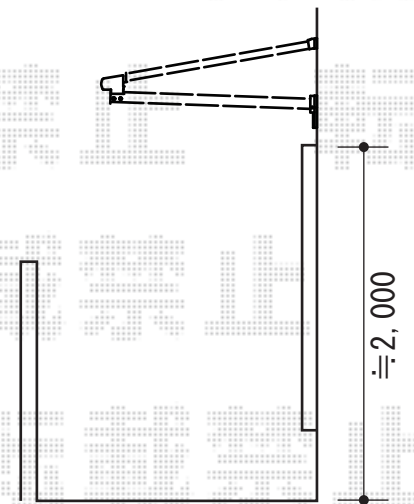

カーポート・バルコニー屋根

トステム レガーナポートシグマIII
 積雪~30cm対応
 幅=2,397mm
 奥行=4,980mm
 色：シャイングレー
 屋根材：ポリカーボネート
 (クリアマット/すりガラス調)
 柱仕様：ロング柱23仕様
 (有効高 約2,368mm)
 雨樋：有り

トステム ライザーテラスII F型
 ルーフタイプ 単体 積雪~20cm対応
 間口=関東間1.5間 (屋根幅2,750mm)
 出幅=4尺 (1,185mm)
 色：シャイングレー
 屋根材：熱線吸収ポリカーボネート
 (ライトブルーマット調)
 柱仕様：柱無し、ルーフタイプ

現場状況や作図制限により概略図の内容と多少の違いが生じることがございます。
 施工時は、現場優先とさせて頂きたく思いますので、お会い頂き、
 最終のご指示のほど、何卒、宜しくお願い致します。

EX-SHOP
[HTTP://WWW.EX-SHOP.NET](http://www.ex-shop.net)

担当：堀