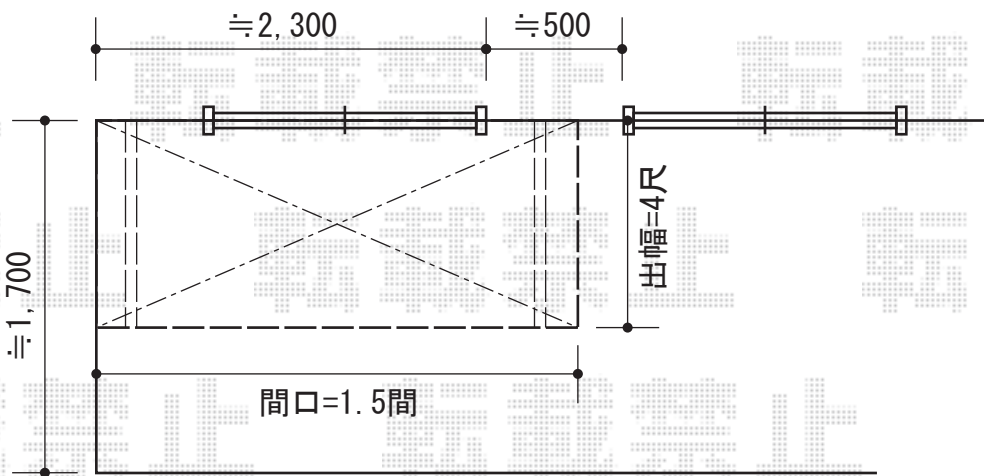

カーポート・バルコニー屋根

トステム レガーナポートシグマIII
 積雪~30cm対応
 幅=2,397mm
 奥行=4,980mm
 色：シャイングレー
 屋根材：ポリカーボネート
 (クリアマット/すりガラス調)
 柱仕様：ロング柱23仕様
 (有効高 約2,368mm)
 雨樋：有り

トステム ライザーテラスII F型
 ルーフタイプ 単体 積雪~20cm対応
 間口=関東間1.5間 (屋根幅2,750mm)
 出幅=4尺 (1,185mm)
 色：シャイングレー
 屋根材：熱線吸収ポリカーボネート
 (ライトブルーマット調)
 柱仕様：柱無し、ルーフタイプ