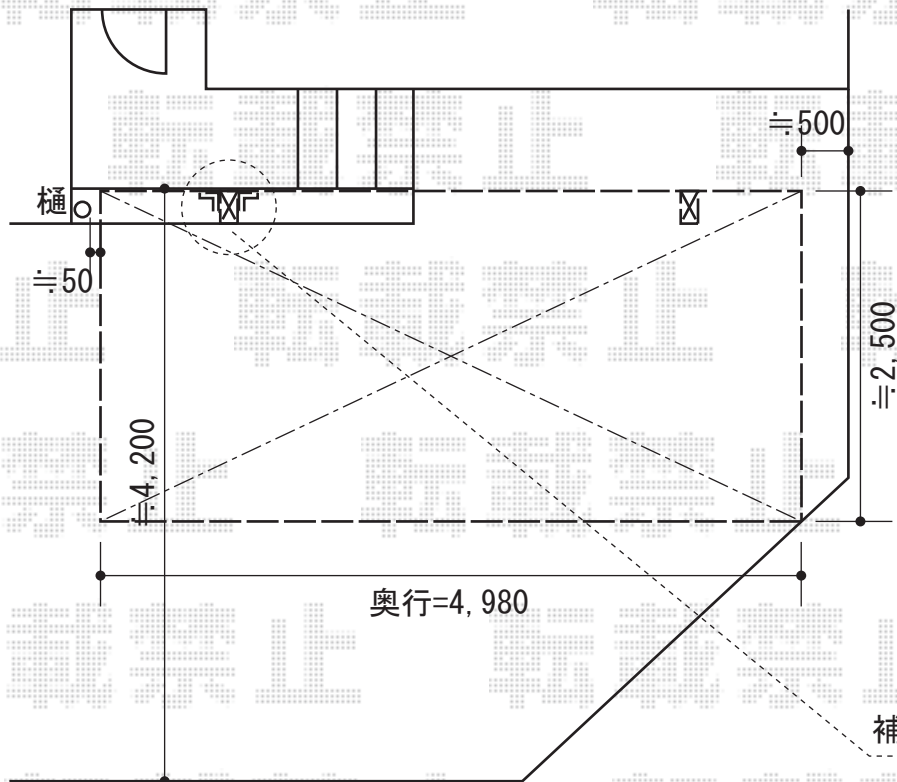

カーポート・バルコニー屋根

トステム レガーナポートシグマIII
 積雪~30cm対応
 幅=2,397mm
 奥行=4,980mm
 色：シャイングレー
 屋根材：ポリカーボネート
 (クリアマット/すりガラス調)
 柱仕様：ロング柱23仕様
 (有効高 約2,368mm)
 雨樋：有り

トステム ライザーテラスII F型
 ルーフタイプ 単体 積雪~20cm対応
 間口=関東間1.5間 (屋根幅2,750mm)
 出幅=4尺 (1,185mm)
 色：シャイングレー
 屋根材：熱線吸収ポリカーボネート
 (ライトブルーマット調)
 柱仕様：柱無し、ルーフタイプ