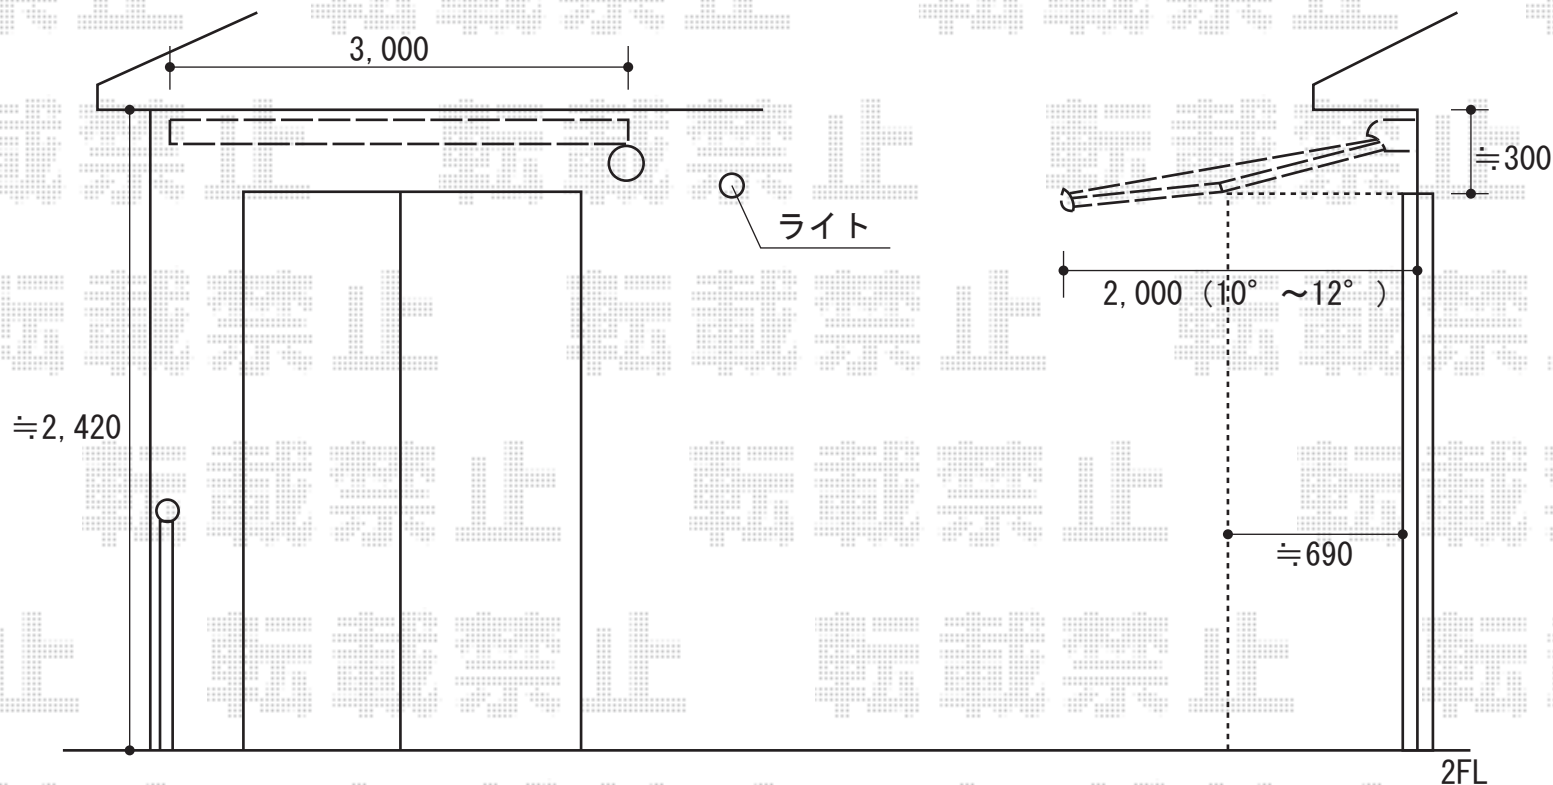

マルキルクス フリューゲル 手動式

markilux マルキルクス フリューゲル 手動式
間口=3,000mm
出幅=2,000mm
本体色：ホワイト
キャンバス色：標準タイプ（ホワイト）
駆動：外観右駆動
クランクハンドル：1,400mm
追加部材：ベースプレート式

現場状況や作図制限により概略図の内容と多少の違いが生じることがございます。
施工時は、現場優先とさせて頂きたく思いますので、お立会い頂き、
最終のご指示のほど、何卒、宜しくお願い致します。