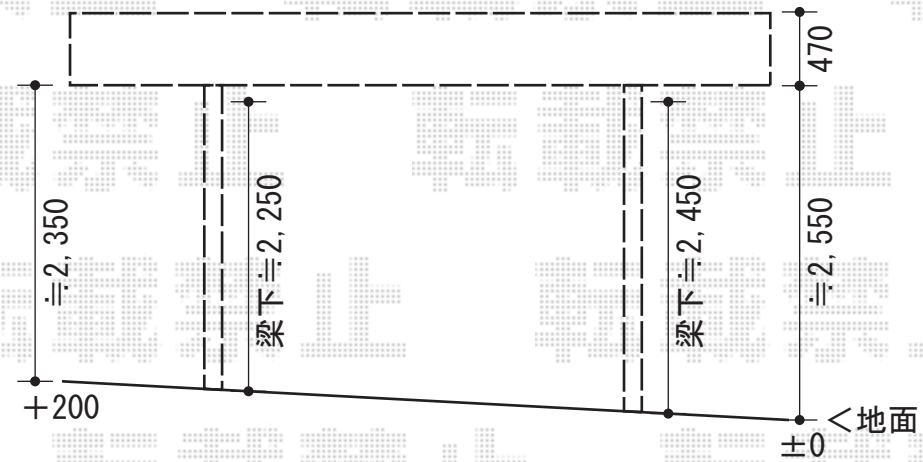

レイナツインポート 積雪~20cm対応

トステム レイナツインポート
 積雪~20cm対応
 幅=4,185mm
 奥行=5,052mm
 色：プラチナステン
 屋根材：熱線遮断ポリカーボネート
 （アースブルーマット調）
 柱仕様：ハイルフ仕様
 （有効高 約2,355mm）

現場状況や作図制限により概略図の内容と多少の違いが生じることがございます。
 施工時は、現場優先とさせて頂きたく思いますので、お立会い頂き、
 最終のご指示のほど、何卒、宜しくお願い致します。