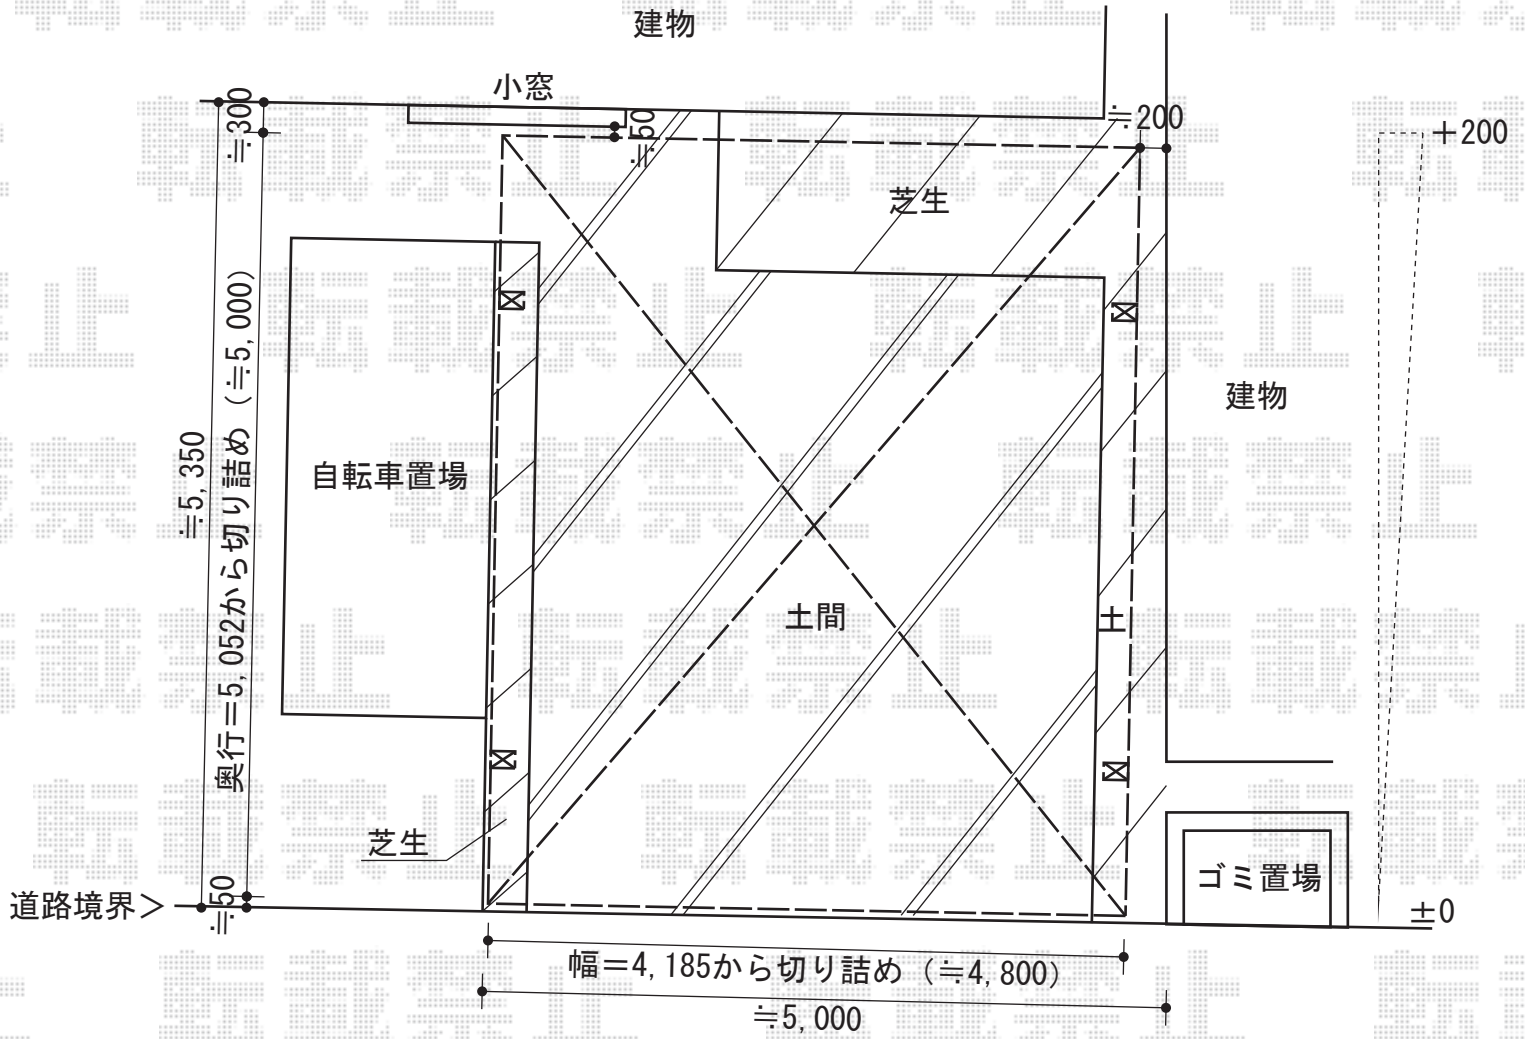

レイナツインポート 積雪~20cm対応

トステム レイナツインポート
 積雪~20cm対応
 幅=4,185mm
 奥行=5,052mm
 色：プラチナステン
 屋根材：熱線遮断ポリカーボネート
 （アースブルーマット調）
 柱仕様：ハイルフ仕様
 （有効高 約2,355mm）

現場状況や作図制限により概略図の内容と多少の違いが生じることがございます。
 施工時は、現場優先とさせて頂きたく思いますので、お立会い頂き、
 最終のご指示のほど、何卒、宜しくお願い致します。