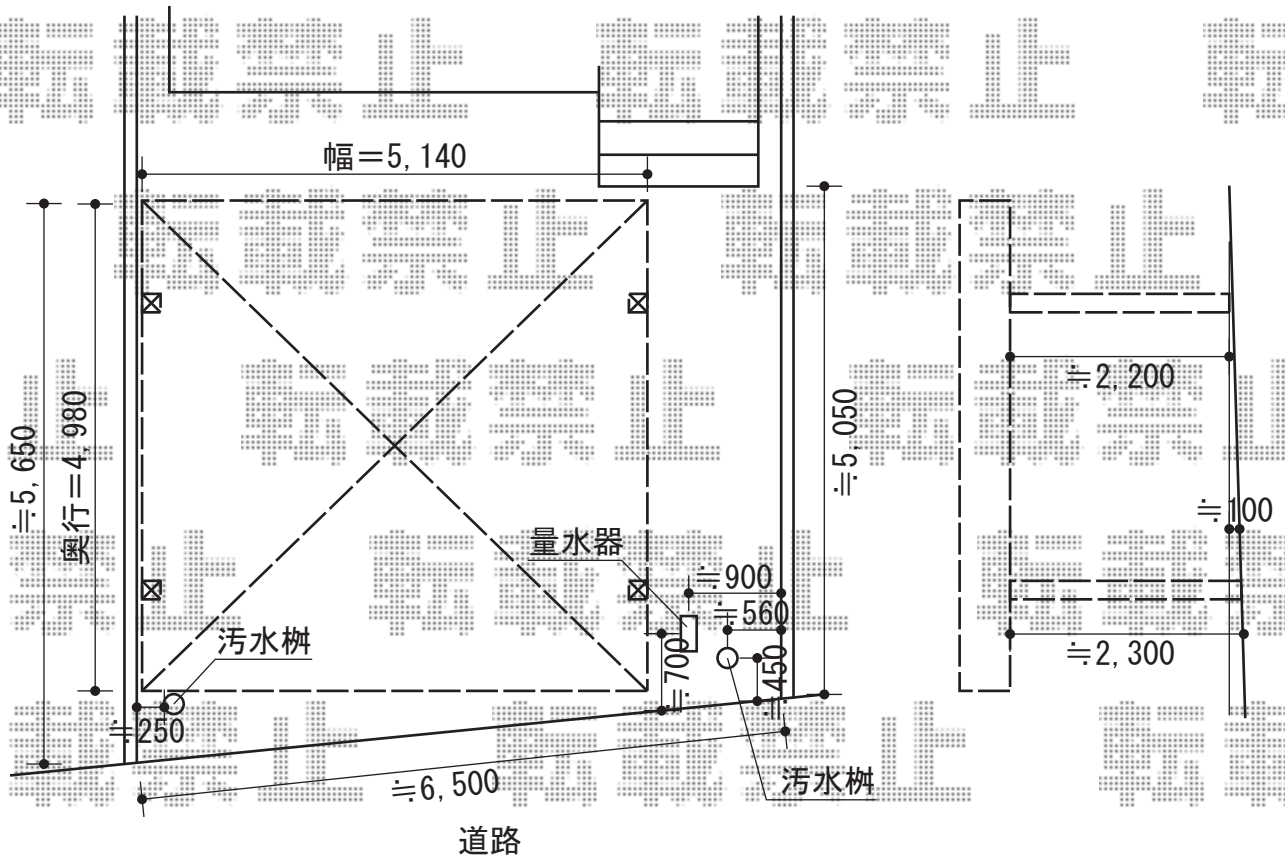

カーブポートシグマⅢ ワイド 積雪～20cm対応

カーブポートシグマⅢ ワイド 積雪～20cm対応
幅=5,140mm
奥行=4,980mm
色：ブラック
屋根材：ポリカーボネート（ブルースモーク）
柱仕様：ロング柱23仕様（有効高 約2,300mm）

現場状況や作図制限により概略図の内容と多少の違いが生じることがございます。
施工時は、現場優先とさせて頂きたく思いますので、お立会い頂き、
最終のご指示のほど、何卒、宜しくお願い致します。