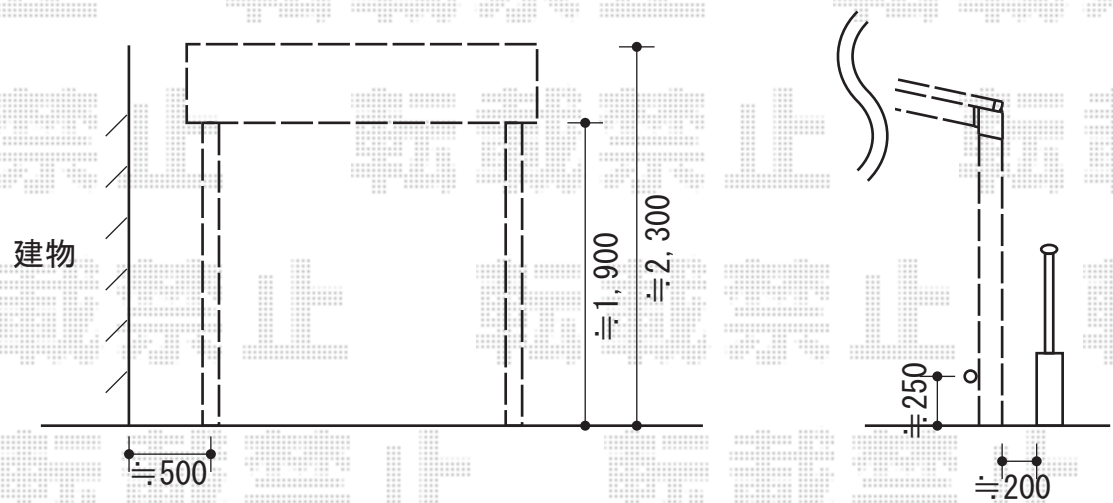

カーブパークシグマIII オープンタイプ 積雪～20cm対応

カーブパークシグマIII オープンタイプ 積雪～20cm対応  
幅=2,101mm  
奥行=2,156mm  
色：シャイングレー  
屋根材：ポリカーボネート（クリアマット/すりガラス調）  
柱仕様：標準

現場状況や作図制限により概略図の内容と多少の違いが生じることがございます。  
施工時は、現場優先とさせて頂きたく思いますので、お立会い頂き、  
最終のご指示のほど、何卒、宜しくお願い致します。