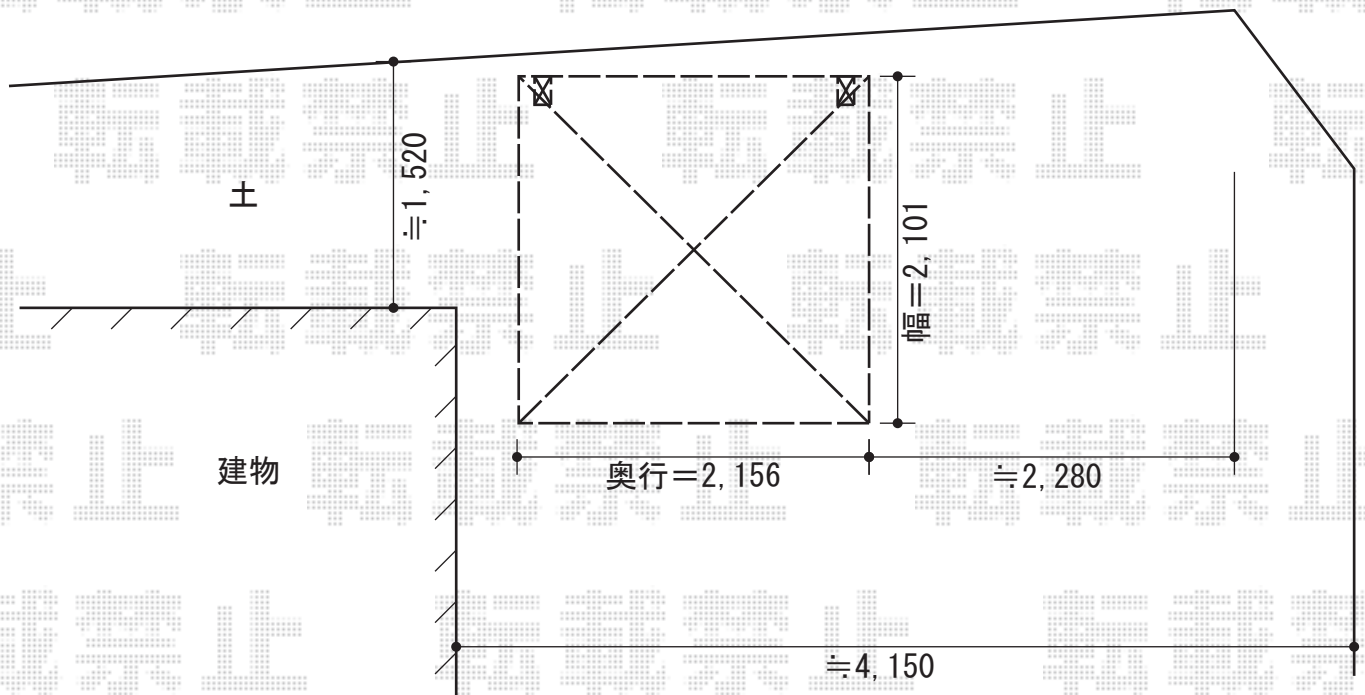

カーブパークシグマIII オープンタイプ 積雪～20cm対応

カーブパークシグマIII オープンタイプ 積雪～20cm対応  
幅=2,101mm  
奥行=2,156mm  
色：シャイングレー  
屋根材：ポリカーボネート（クリアマット/すりガラス調）  
柱仕様：標準

現場状況や作図制限により概略図の内容と多少の違いが生じることがございます。  
施工時は、現場優先とさせて頂きたく思いますので、お立会い頂き、  
最終のご指示のほど、何卒、宜しくお願い致します。