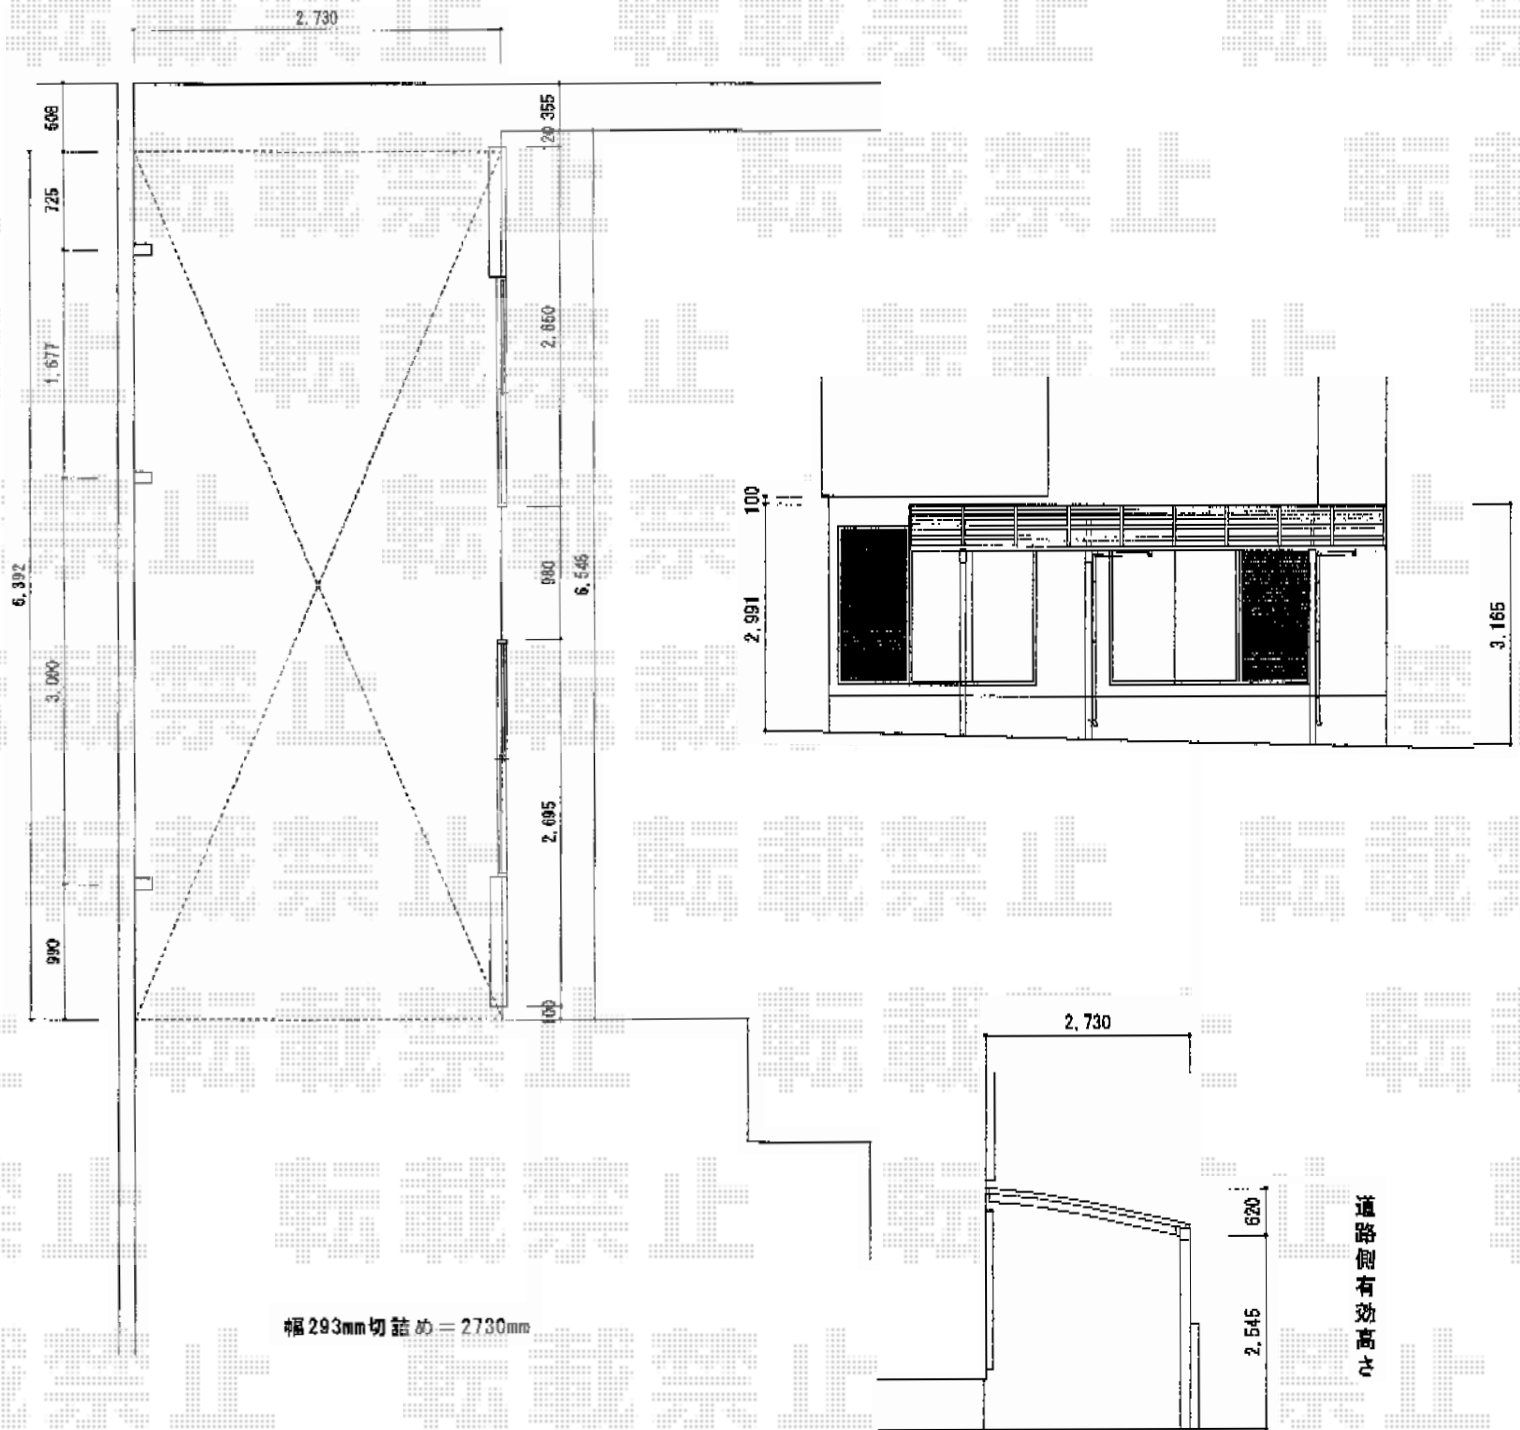

ルーフポートシグマIII 延長 積雪～30cm対応

ルーフポートシグマIII 延長 積雪～30cm対応

幅=3,023mm

奥行=6,392mm

色：シャイングレー

屋根材：ポリカーボネート（クリアマット/すりガラス調）

柱仕様：ロング柱23仕様（有効高 約2,732mm）

現場状況や作図制限により概略図の内容と多少の違いが生じることがございます。
 施工時は、現場優先とさせて頂きたく思いますので、お立会い頂き、
 最終のご指示のほど、何卒、宜しくお願い致します。