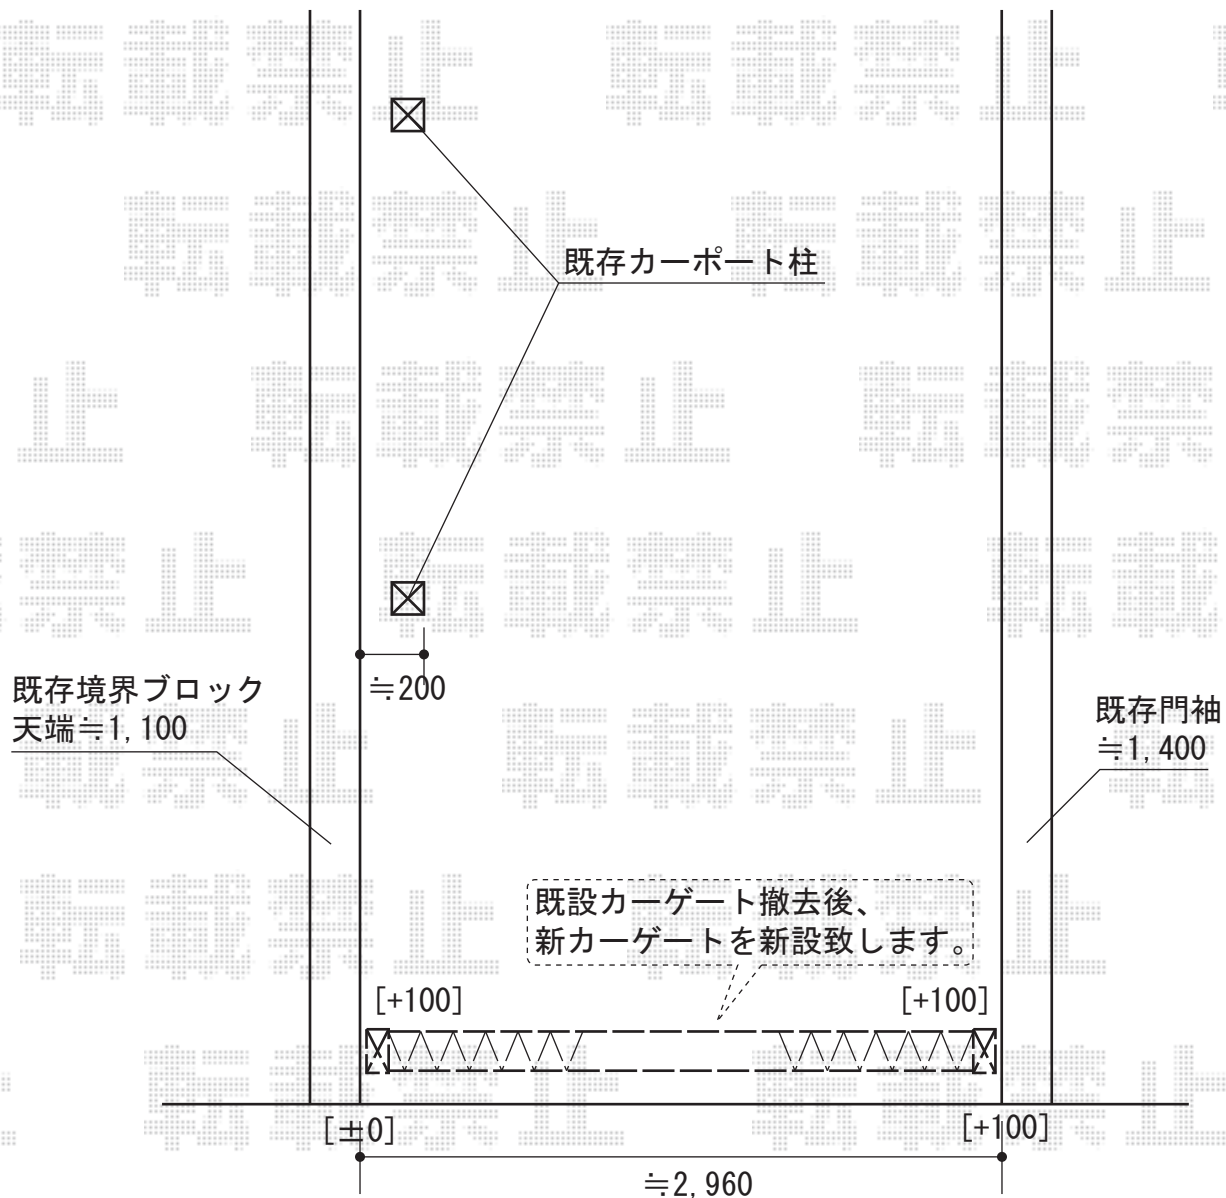

# アルピタHG ノンキャスター 片開き

TOEX アルピタHG ノンキャスター 片開き  
開口幅=2,906mm  
全幅=3,130mm  
たたみ幅=685mm  
高さ=1,250mm  
色：シャイングレー  
キャスター数：なし  
落棒数：1本

現場状況や作図制限により概略図の内容と多少の違いが生じることがございます。  
施工時は、現場優先とさせて頂きたく思いますので、お会い頂き、  
最終のご指示のほど、何卒、宜しくお願い致します。