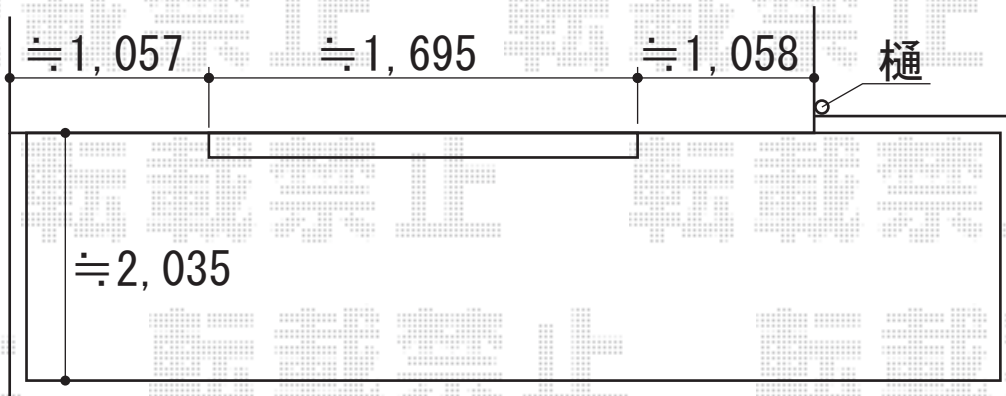

ヴェクターテラス R型 屋根タイプ 単体 積雪～20cm対応

YKK AP ヴェクターテラス R型 屋根タイプ 単体 積雪～20cm対応
間口=関東間2.0間 (柱芯々3,485mm 屋根幅3,670mm)
出幅=8尺 (2,370mm)
色：ホワイト
屋根材：ポリカーボネート (アースブルー)
柱仕様：柱奥行移動タイプ
施工方法：下止め
躯体式バルコニー用部品箱：Bタイプ/中間用×2

YKK AP 吊り下げ物干し 標準 2本入
色：プラチナステン

現場状況や作図制限により概略図の内容と多少の違いが生じることがございます。
施工時は、現場優先とさせて頂きたく思いますので、お立会い頂き、
最終のご指示のほど、何卒、宜しくお願い致します。

EX-SHOP
HTTP://WWW.EX-SHOP.NET

担当：八浦