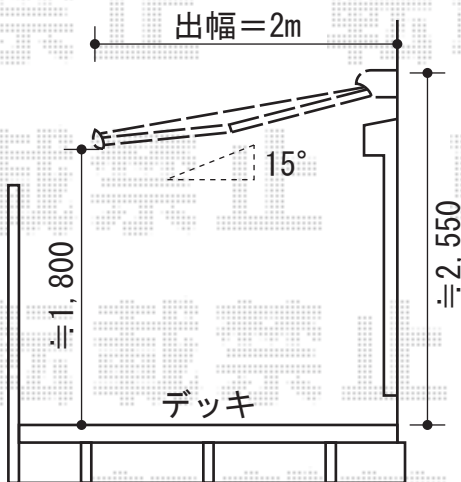

- オーニング -

施工に際して、
取付け位置・高さの
ご確認を頂きますよう、
お願い致します。

- バルコニー屋根 -

施工に際して、
オプション:物干しの
取付け位置・高さの
ご確認を頂きますよう、
お願い致します。

トステム 彩鳥C型 ボックスタイプ 手動式
間口=2,550mm (特注品)
出幅=2,000mm
本体色: シヤイングレー
キャンパス色: ポリエステル
(ストライプキャメルベージュ)
駆動: 外観右側駆動
クランクハンドル: 1,000mm
追加部材: ベースプレート用部材一式

トステム ライザーテラスII F型 単体 ルーフタイプ 積雪~20cm対応
間口=関東間1.5間 (方杖芯々2,730mm 屋根幅2,750mm)
出幅=4尺 (1,185mm)
色: シヤイングレー
屋根材: ポリカーボネート (クリアマット/すりガラス調)
柱仕様: 柱無しタイプ
施工方法: 上止め仕様
オプション: ルーフ用竿掛けセット 4個入

現場状況や作図制限により概略図の内容と多少の違いが生じることがございます。
施工時は、現場優先とさせて頂きたく思いますので、お立会い頂き、
最終のご指示のほど、何卒、宜しくお願い致します。