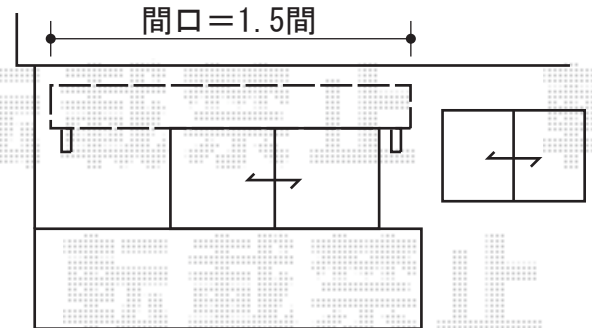

- オーニング -

施工に際して、
取付け位置・高さの
ご確認を頂きますよう、
お願い致します。

- バルコニー屋根 -

施工に際して、
オプション:物干しの
取付け位置・高さの
ご確認を頂きますよう、
お願い致します。

トステム 彩鳥C型 ボックスタイプ 手動式
間口=2,550mm (特注品)
出幅=2,000mm
本体色: シヤイングレー
キャンパス色: ポリエステル
(ストライプキャメルベージュ)
駆動: 外観右側駆動
クランクハンドル: 1,000mm
追加部材: ベースプレート用部材一式

トステム ライザーテラスII F型 単体 ルーフタイプ 積雪~20cm対応
間口=関東間1.5間 (方杖芯々2,730mm 屋根幅2,750mm)
出幅=4尺 (1,185mm)
色: シヤイングレー
屋根材: ポリカーボネート (クリアマット/すりガラス調)
柱仕様: 柱無しタイプ
施工方法: 上止め仕様
オプション: ルーフ用竿掛けセット 4個入

現場状況や作図制限により概略図の内容と多少の違いが生じることがございます。
施工時は、現場優先とさせて頂きたく思いますので、お立会い頂き、
最終のご指示のほど、何卒、宜しくお願い致します。