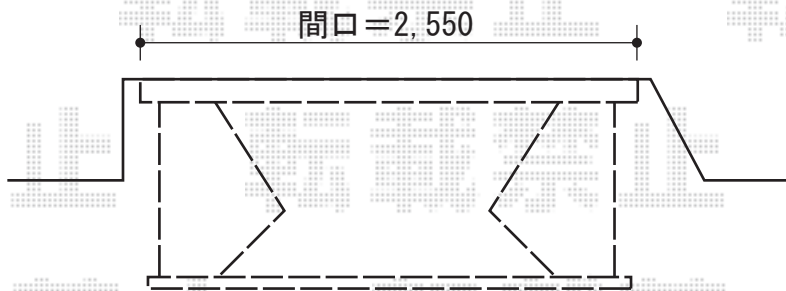

- オーニング -

施工に際して、
取付け位置・高さの
ご確認を頂きますよう、
お願い致します。

- バルコニー屋根 -

施工に際して、
オプション:物干しの
取付け位置・高さの
ご確認を頂きますよう、
お願い致します。

トステム 彩鳥C型 ボックスタイプ 手動式
間口=2,550mm (特注品)
出幅=2,000mm
本体色: シヤイングレー
キャンパス色: ポリエステル
(ストライプキャメルベージュ)
駆動: 外観右側駆動
クランクハンドル: 1,000mm
追加部材: ベースプレート用部材一式

トステム ライザーテラスII F型 単体 ルーフタイプ 積雪~20cm対応
間口=関東間1.5間 (方杖芯々2,730mm 屋根幅2,750mm)
出幅=4尺 (1,185mm)
色: シヤイングレー
屋根材: ポリカーボネート (クリアマット/すりガラス調)
柱仕様: 柱無しタイプ
施工方法: 上止め仕様
オプション: ルーフ用竿掛けセット 4個入

現場状況や作図制限により概略図の内容と多少の違いが生じることがございます。
施工時は、現場優先とさせて頂きたく思いますので、お立会い頂き、
最終のご指示のほど、何卒、宜しくお願い致します。