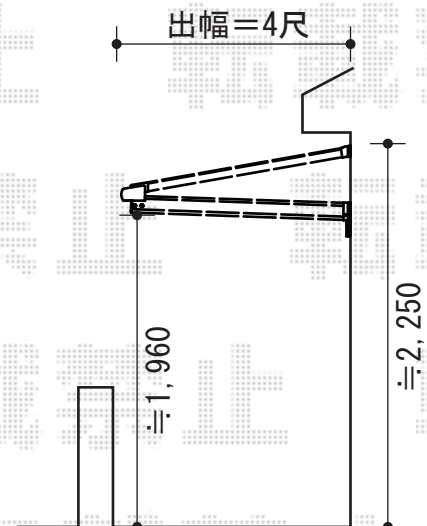

- オーニング -

施工に際して、
取付け位置・高さの
ご確認を頂きますよう、
お願い致します。

- バルコニー屋根 -

施工に際して、
オプション:物干しの
取付け位置・高さの
ご確認を頂きますよう、
お願い致します。

トステム 彩鳥C型 ボックスタイプ 手動式
間口=2,550mm (特注品)
出幅=2,000mm
本体色: シヤイングレー
キャンパス色: ポリエステル
(ストライプキャメルベージュ)
駆動: 外観右側駆動
クランクハンドル: 1,000mm
追加部材: ベースプレート用部材一式

トステム ライザーテラスII F型 単体 ルーフタイプ 積雪~20cm対応
間口=関東間1.5間 (方杖芯々2,730mm 屋根幅2,750mm)
出幅=4尺 (1,185mm)
色: シヤイングレー
屋根材: ポリカーボネート (クリアマット/すりガラス調)
柱仕様: 柱無しタイプ
施工方法: 上止め仕様
オプション: ルーフ用竿掛けセット 4個入

現場状況や作図制限により概略図の内容と多少の違いが生じることがございます。
施工時は、現場優先とさせて頂きたく思いますので、お立会い頂き、
最終のご指示のほど、何卒、宜しくお願い致します。