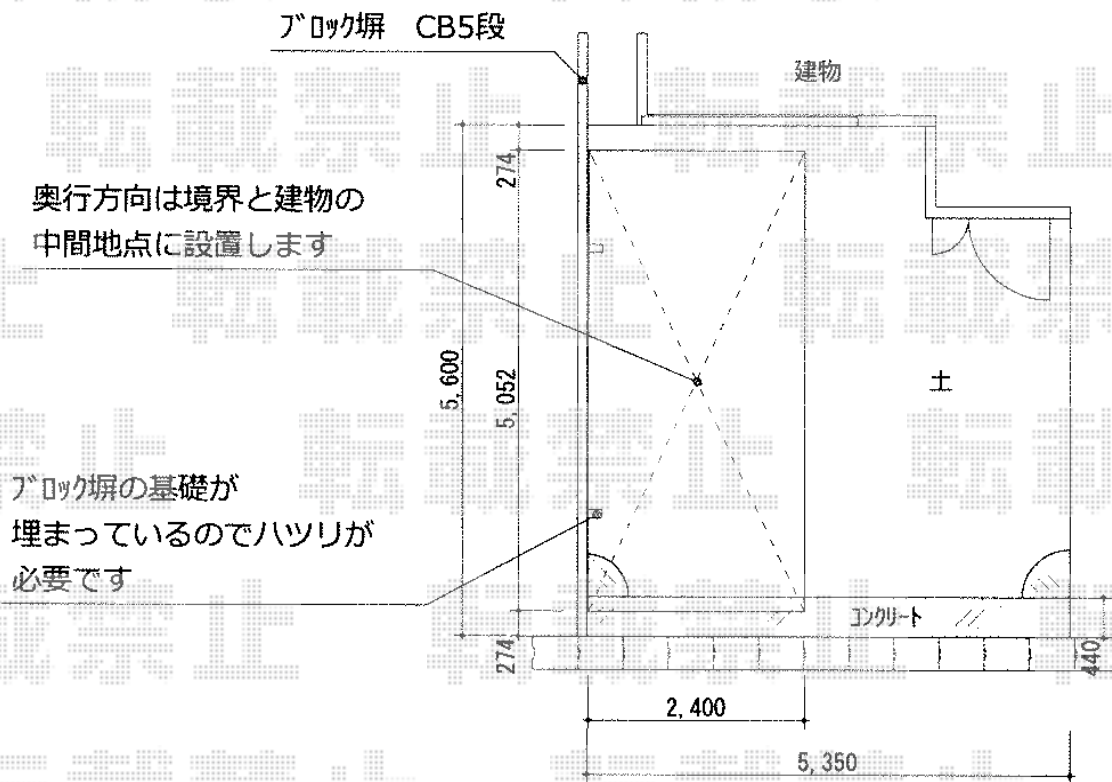

プレシオスポーツ 積雪～20cm対応

EX-SHOP プレシオスポーツ 積雪～20cm対応  
幅=2,400mm  
奥行=5,052mm  
色：チャコールブラック  
屋根材：ポリカーボネート（スカイブルー）  
柱仕様：標準柱仕様（有効高 約1,800mm）

現場状況や作図制限により概略図の内容と多少の違いが生じることがございます。  
施工時は、現場優先とさせて頂きたく思いますので、お立会い頂き、  
最終のご指示のほど、何卒、宜しくお願い致します。