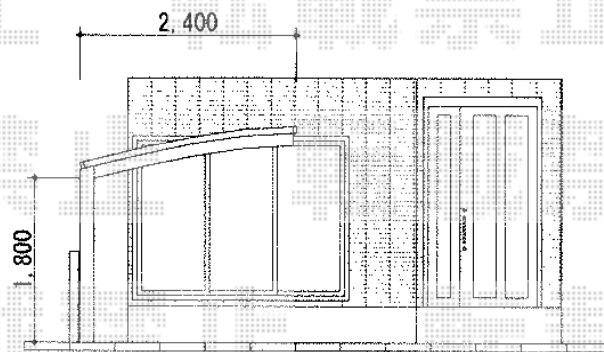

プレシオスポーツ 積雪～20cm対応

EX-SHOP プレシオスポーツ 積雪～20cm対応  
幅=2,400mm  
奥行=5,052mm  
色：チャコールブラック  
屋根材：ポリカーボネート（スカイブルー）  
柱仕様：標準柱仕様（有効高 約1,800mm）

現場状況や作図制限により概略図の内容と多少の違いが生じることがございます。  
施工時は、現場優先とさせて頂きたく思いますので、お立会い頂き、  
最終のご指示のほど、何卒、宜しくお願い致します。