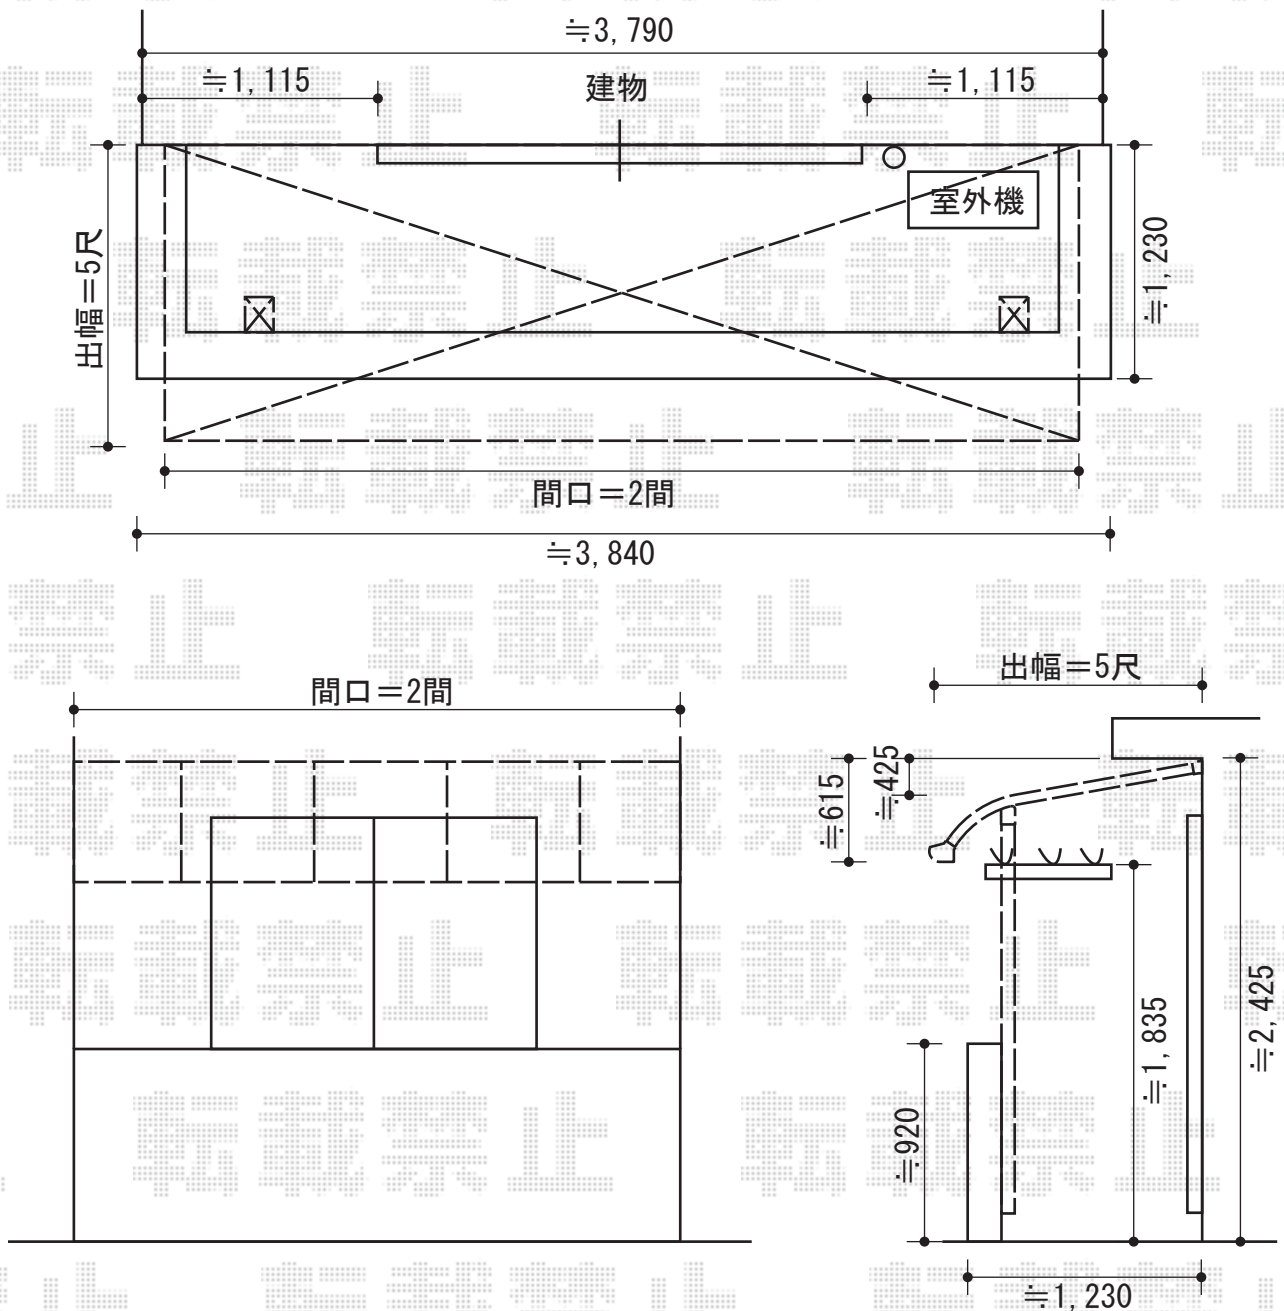

ライザーテラスII R型 屋根タイプ 単体 積雪～20cm対応

ライザーテラスII R型 屋根タイプ 単体 積雪～20cm対応
 間口=関東間2.0間 (柱芯々3,440mm×屋根幅3,660mm)
 出幅=5尺 (1,485mm)
 色：シャイングレー
 屋根材：熱線吸収アクアポリカーボネート (ブルースモーク)
 柱仕様：柱奥行移動タイプ
 施工方法：下止め

現場状況や作図制限により概略図の内容と多少の違いが生じることがございます。
 施工時は、現場優先とさせて頂きたく思いますので、お立会い頂き、
 最終のご指示のほど、何卒、宜しくお願い致します。