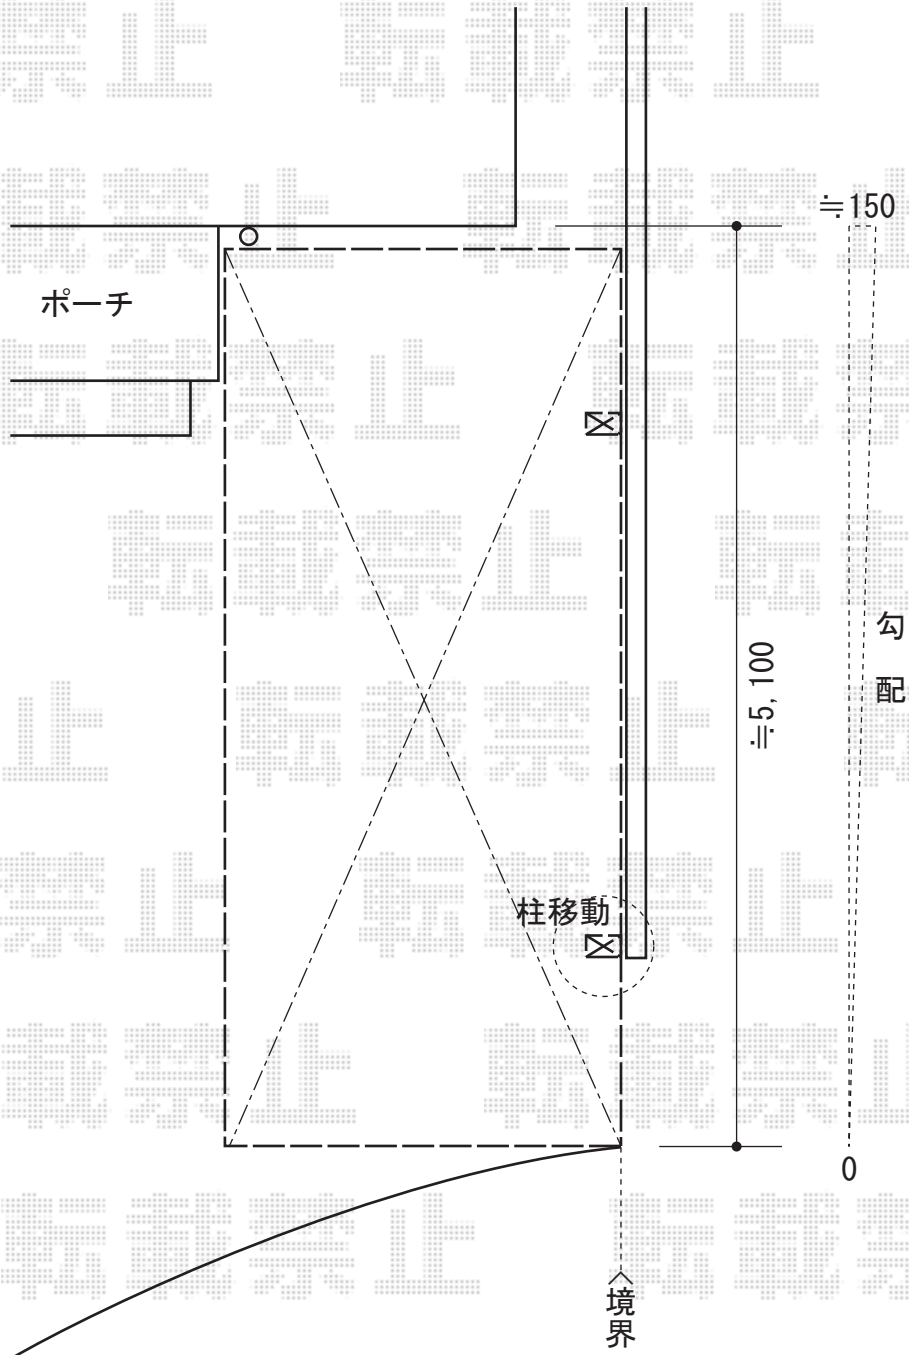

カーブポートシグマⅢ 積雪～30cm対応

トステム カーブポートシグマⅢ 積雪～30cm対応

幅=2,401mm

奥行=4,980mm

色：シャイングレー

屋根材：ポリカーボネート（クリアマット/すりガラス調）

柱仕様：ロング柱23仕様（有効高 約2,300mm）

現場状況や作図制限により概略図の内容と多少の違いが生じることがございます。
施工時は、現場優先とさせていただきますので、お立会い頂き、
最終のご指示のほど、何卒、宜しくお願い致します。