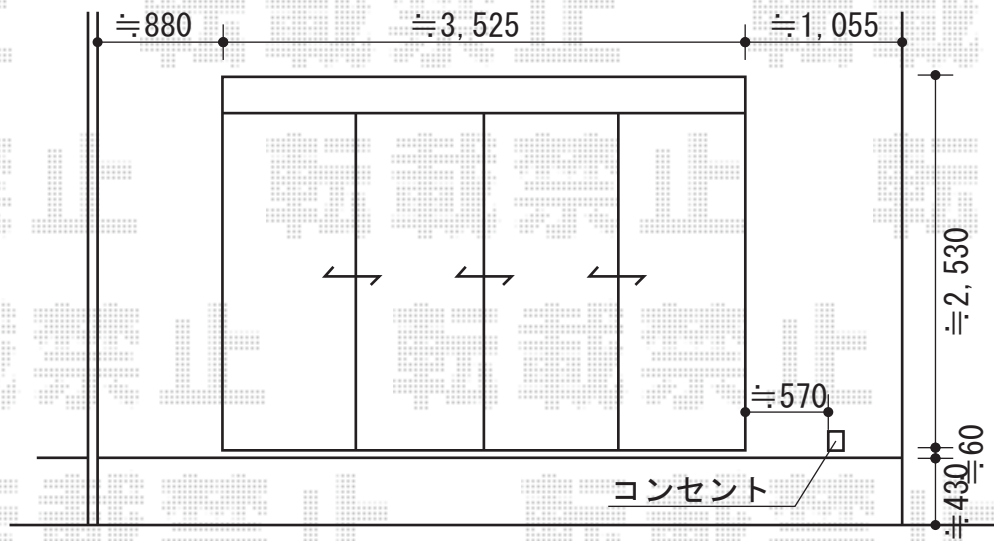

# リコステージII

リコステージII  
 間口=関東間2.0間 (3,660mm)  
 出幅=10尺 (2,933mm)  
 色：ダークブラウン  
 床板：縦貼り/標準床板  
 幕板：幕板A (厚タイプ)  
 束柱：束柱B (282~432mm)  
 オプション：ステップ2段×2

現場状況や作図制限により概略図の内容と多少の違いが生じることがございます。  
 施工時は、現場優先とさせて頂きたく思いますので、お立会い頂き、  
 最終のご指示のほど、何卒、宜しくお願い致します。