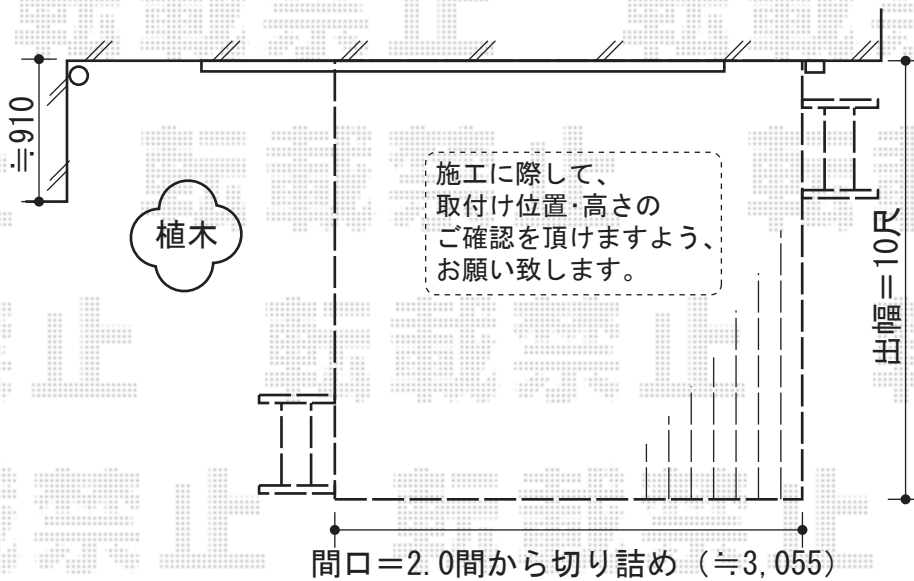

# リコステージII

リコステージII  
 間口=関東間2.0間 (3,660mm)  
 出幅=10尺 (2,933mm)  
 色：ダークブラウン  
 床板：縦貼り/標準床板  
 幕板：幕板A (厚タイプ)  
 束柱：束柱B (282~432mm)  
 オプション：ステップ2段×2

現場状況や作図制限により概略図の内容と多少の違いが生じることがございます。  
 施工時は、現場優先とさせて頂きたく思いますので、お立会い頂き、  
 最終のご指示のほど、何卒、宜しくお願い致します。