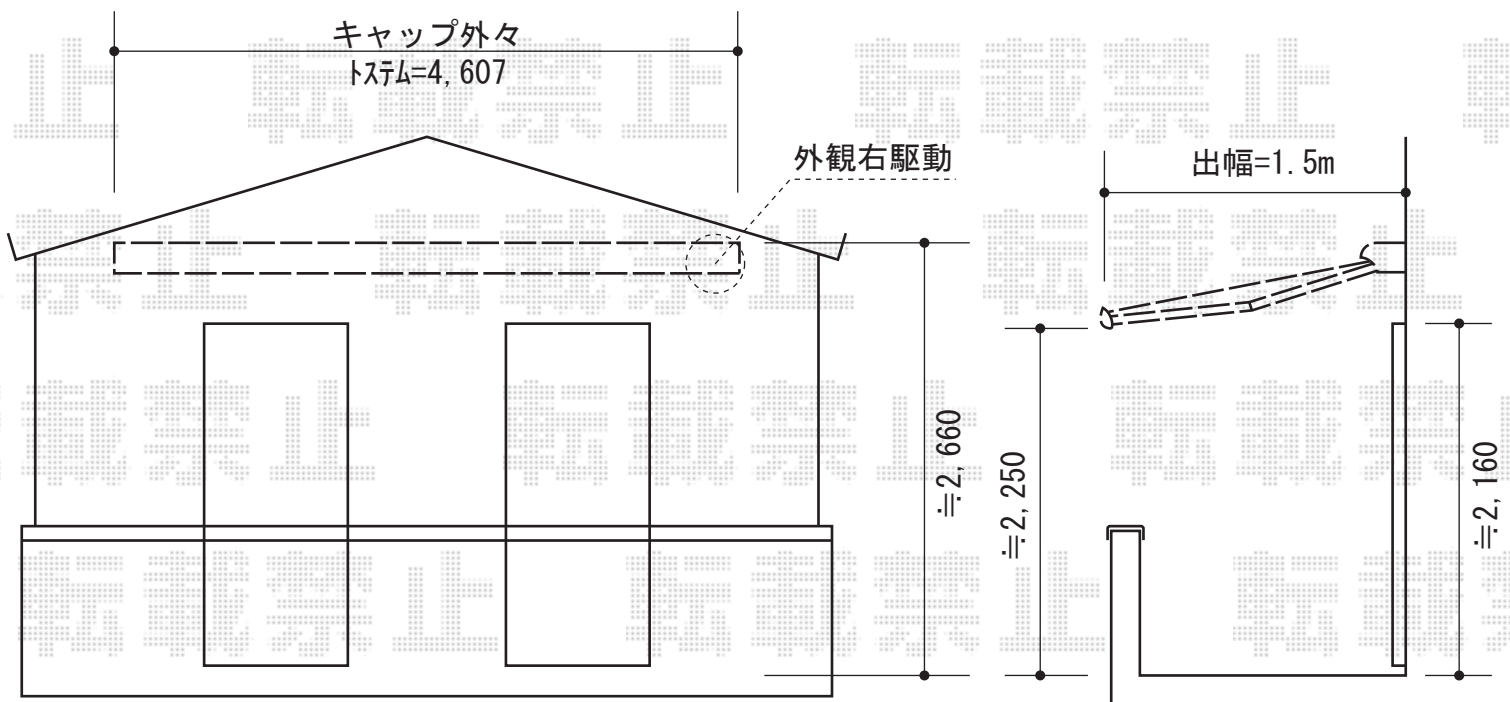

彩鳥C型 ボックスタイプ 手動式

トステム 彩鳥C型 ボックスタイプ 手動式

間口=2.5間 (4,550mm)

出幅=1,500mm

本体色：ホワイト

キャンバス色：ポリエステル (ストライプキャメルベージュ)

駆動：外観右側駆動

クランクハンドル：1,500mm