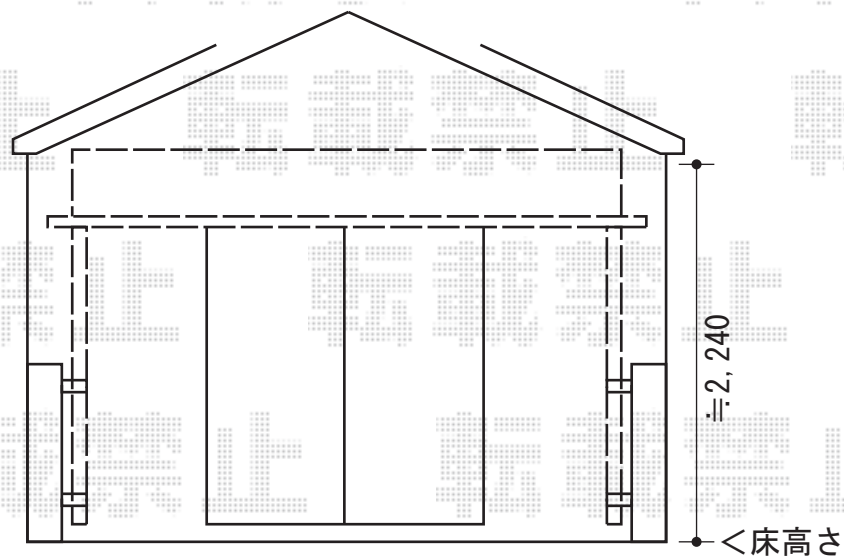

トステム パワーアルファ RB型 屋根タイプ 単体 積雪～30cm対応  
 間口=関東間2.0間 (柱芯々3,650mm 屋根幅3,840mm)  
 出幅=6尺 (1,785mm)  
 色: シャイングレー  
 屋根材: ポリカーボネート (ブルースモーク)  
 柱仕様: 柱位置固定タイプ  
 施工方法: 上止め  
 オプション: 吊り下げ物干し (ワイド) 標準 2本入

現場状況や作図制限により概略図の内容と多少の違いが生じることがございます。  
 施工時は、現場優先とさせて頂きたく思いますので、お立会い頂き、  
 最終のご指示のほど、何卒、宜しくお願い致します。