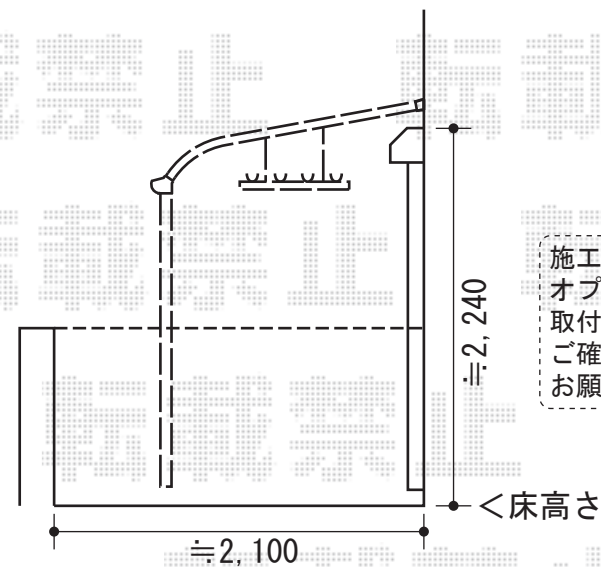

トステム パワーアルファ RB型 屋根タイプ 単体 積雪～30cm対応  
 間口=関東間2.0間 (柱芯々3,650mm 屋根幅3,840mm)  
 出幅=6尺 (1,785mm)  
 色: シャイングレー  
 屋根材: ポリカーボネート (ブルースモーク)  
 柱仕様: 柱位置固定タイプ  
 施工方法: 上止め  
 オプション: 吊り下げ物干し (ワイド) 標準 2本入

現場状況や作図制限により概略図の内容と多少の違いが生じることがございます。  
 施工時は、現場優先とさせて頂きたく思いますので、お立会い頂き、  
 最終のご指示のほど、何卒、宜しくお願い致します。