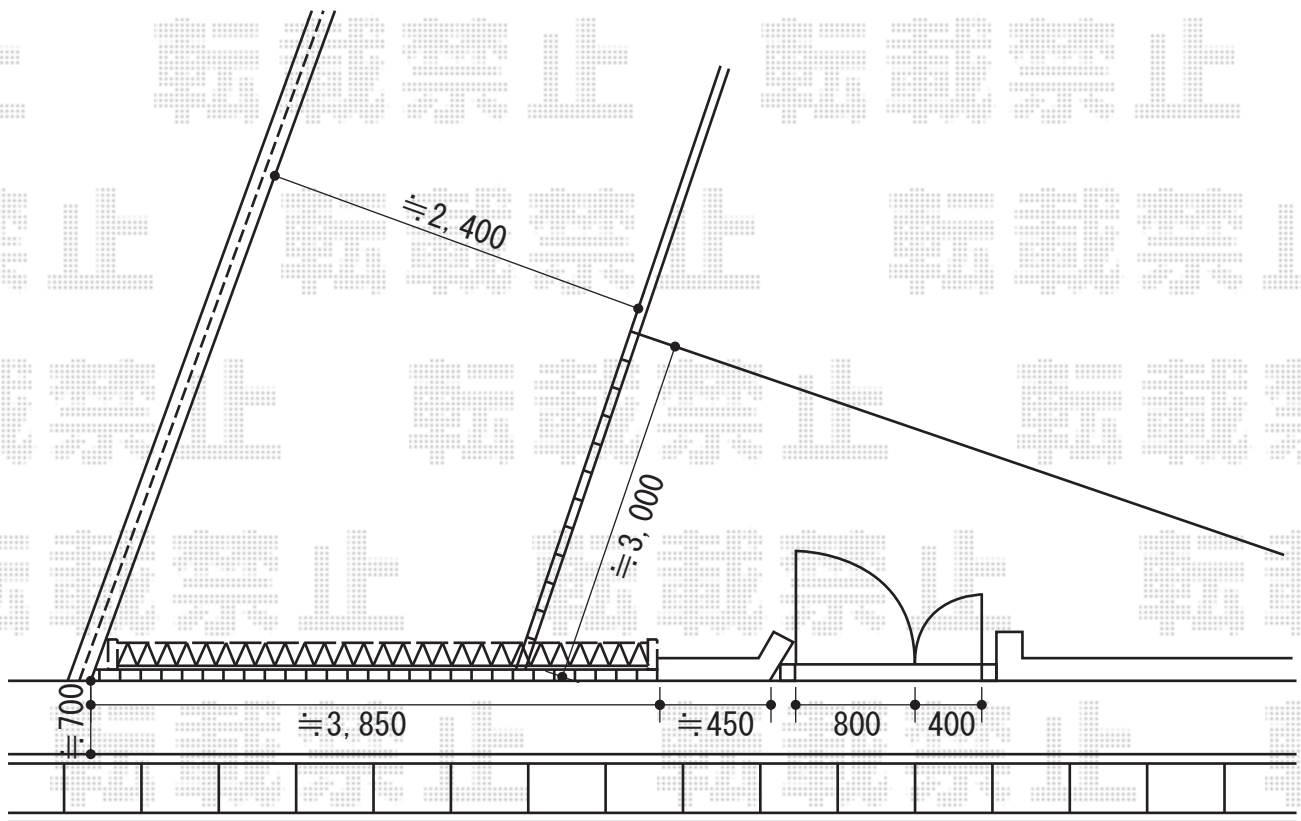

アルシャインM型Cタイプ ノンレール 片開き

TOEX アルシャインM型Cタイプ ノンレール 片開き
開口幅=3,662mm
全幅=3,832mm
たたみ幅=620mm
高さ=1,250mm
色：シャイングレー+鉄紺
キャスター数：3箇所
落棒数：3本

現場状況や作図制限により概略図の内容と多少の違いが生じることがございます。
施工時は、現場優先とさせて頂きたく思いますので、お立会い頂き、
最終のご指示のほど、何卒、宜しくお願い致します。