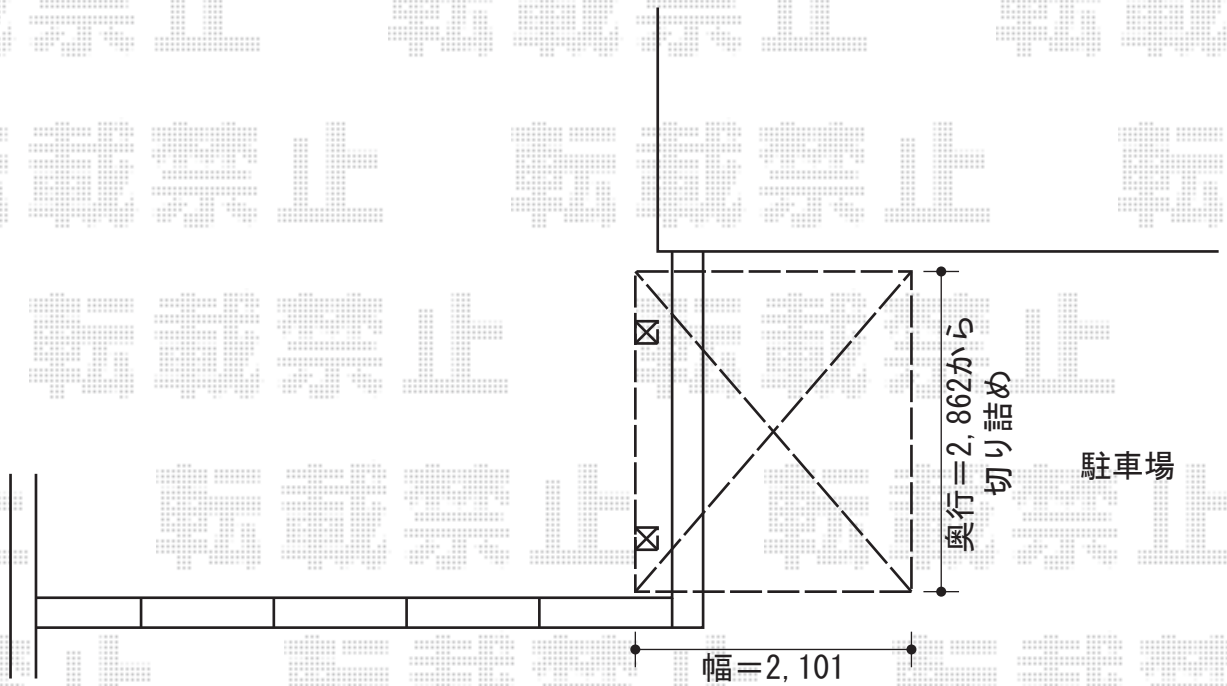

カーブポートシグマIII ミニ 積雪～30cm対応

トステム カーブポートシグマIII ミニ 積雪～30cm対応  
幅=2,101mm  
奥行=2,862mm  
色：シャイングレー  
屋根材：ポリカーボネート（クリアマット/すりガラス調）  
柱仕様：標準柱仕様（有効高 約1,812mm）

現場状況や作図制限により概略図の内容と多少の違いが生じることがございます。  
施工時は、現場優先とさせて頂きたく思いますので、お立会い頂き、  
最終のご指示のほど、何卒、宜しくお願い致します。