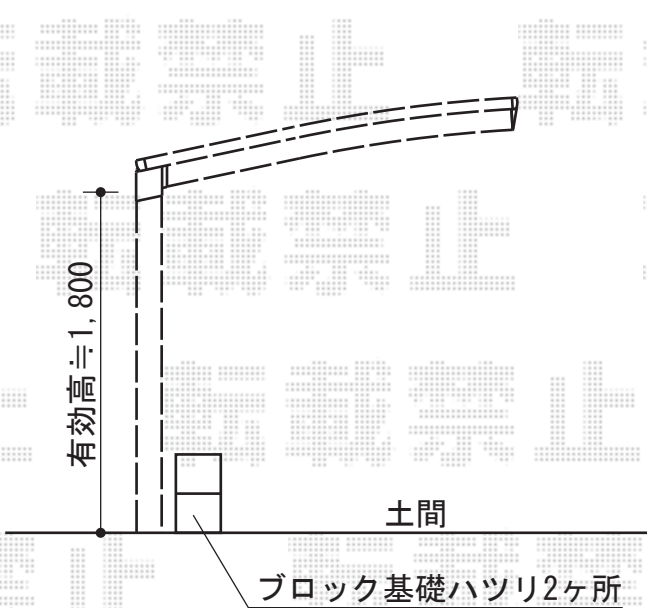

カーブポートシグマIII ミニ 積雪～30cm対応

トステム カーブポートシグマIII ミニ 積雪～30cm対応  
幅=2,101mm  
奥行=2,862mm  
色：シャイングレー  
屋根材：ポリカーボネート（クリアマット/すりガラス調）  
柱仕様：標準柱仕様（有効高 約1,812mm）

現場状況や作図制限により概略図の内容と多少の違いが生じることがございます。  
施工時は、現場優先とさせて頂きたく思いますので、お立会い頂き、  
最終のご指示のほど、何卒、宜しくお願い致します。