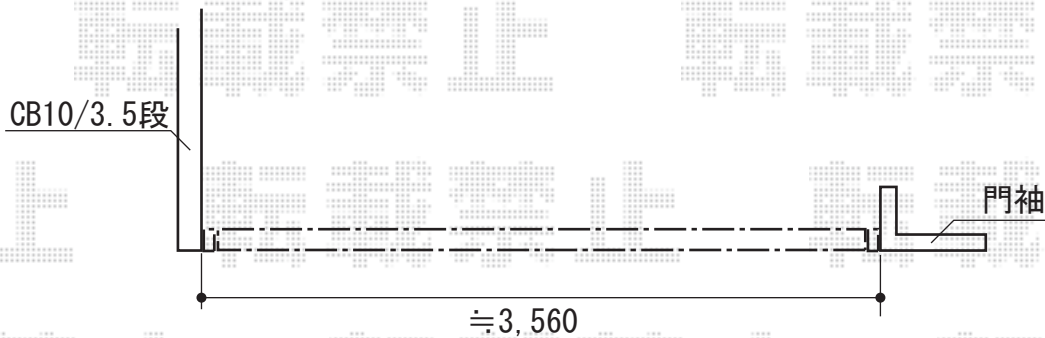

レイオス2型 ノンレール 片開き

YKK AP レイオス2型 ノンレール 片開き
開口幅=3,358mm
全幅=3,707mm
たたみ幅=597mm
高さ=柱：1,170 mm 扉：1,150
色：ブラウン
キャスター数：3
落棒数：3

現場状況や作図制限により概略図の内容と多少の違いが生じることがございます。
施工時は、現場優先とさせて頂きたく思いますので、お立会い頂き、
最終のご指示のほど、何卒、宜しくお願い致します。