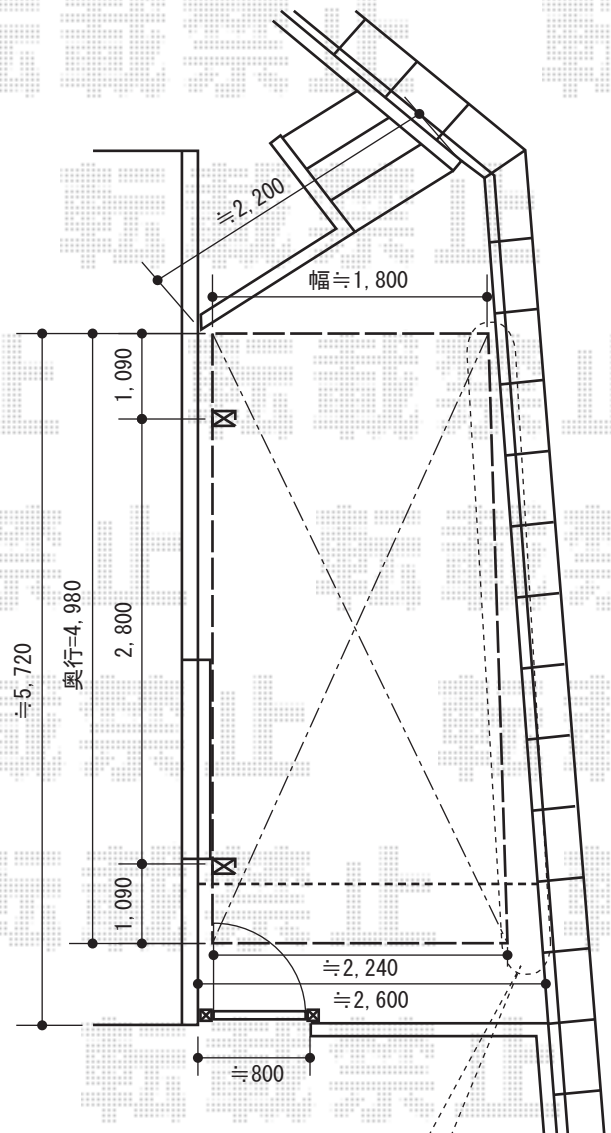

カーブポートシグマⅢ 積雪～30cm対応

【異形制限角度外】

【異形制限角度内】

最大約150mm程度屋根の掛からないスペースが生じます
コーナーキャップの納まりはこちらが美しく納まります

トステム カーブポートシグマⅢ 積雪～30cm対応
幅=2,401mm
奥行=4,980mm
色：ホワイト
屋根材：ポリカーボネート（ブルースモーク）
柱仕様：ロング柱23仕様（有効高 約2,300mm）
追加部材：異形対応前枠・異形対応部品

現場状況や作図制限により概略図の内容と多少の違いが生じることがございます。
施工時は、現場優先とさせて頂きたく思いますので、お立会い頂き、
最終のご指示のほど、何卒、宜しくお願い致します。

EX-SHOP
HTTP://WWW.EX-SHOP.NET

担当：八浦

全ての著作権は、エクスショップに帰属します。当社とのお取引目的外の使用・複製・転載禁止となっております。