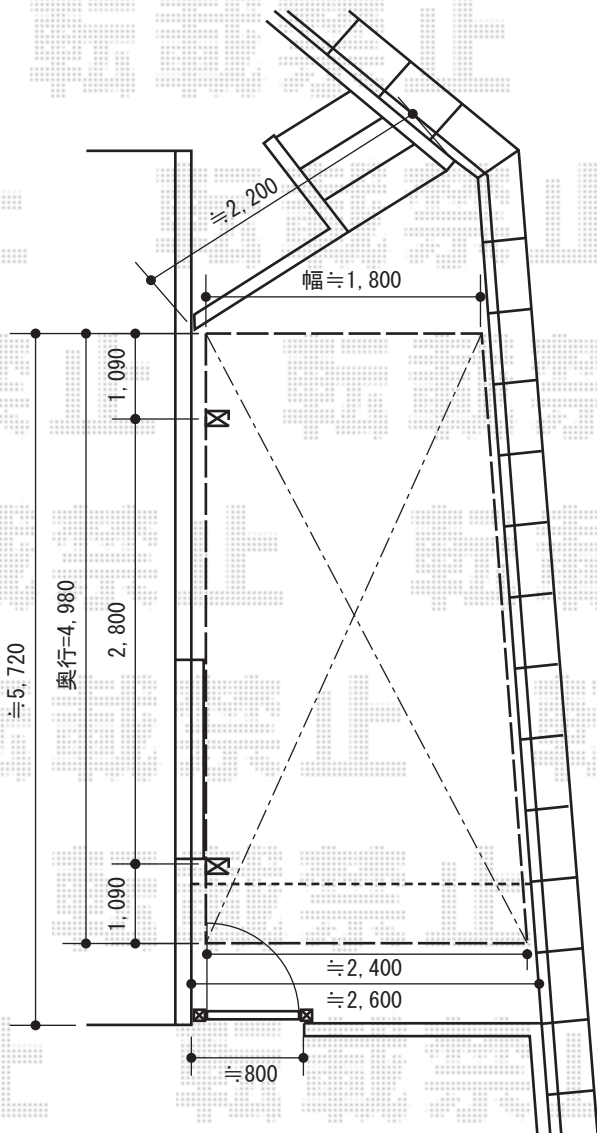

カーブポートシグマⅢ 積雪～30cm対応

【異形制限角度外】

【異形制限角度内】

最大約150mm程度屋根の掛からないスペースが生じます
コーナーキャップの納まりはこちらが美しく納まります

トステム カーブポートシグマⅢ 積雪～30cm対応
幅=2,401mm
奥行=4,980mm
色：ホワイト
屋根材：ポリカーボネート（ブルースモーク）
柱仕様：ロング柱23仕様（有効高 約2,300mm）
追加部材：異形対応前枠・異形対応部品

現場状況や作図制限により概略図の内容と多少の違いが生じることがございます。
施工時は、現場優先とさせて頂きたく思いますので、お立会い頂き、
最終のご指示のほど、何卒、宜しくお願い致します。

EX-SHOP
HTTP://WWW.EX-SHOP.NET

担当：八浦

全ての著作権は、エクスショップに帰属します。当社とのお取引目的外の使用・複製・転載禁止となっております。