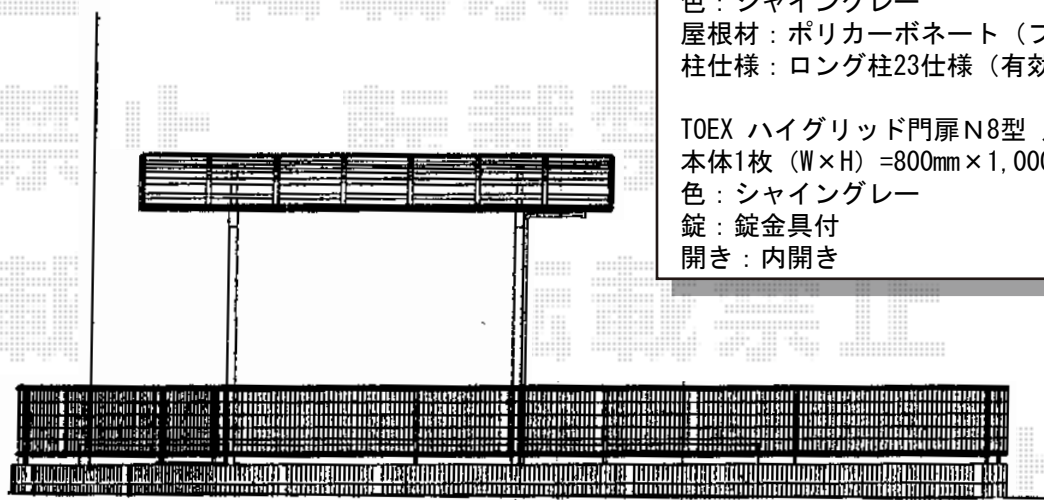

トステム ルーフポートシグマIII 積雪~30cm対応
幅=3,023mm
奥行=4,980mm
色：シャイングレー
屋根材：ポリカーボネート（ブルースモーク）
柱仕様：ロング柱23仕様（有効高 約2,732mm）

TOEX ハイグリッド門扉N8型 片開き[門柱仕様]
本体1枚 (W×H) =800mm×1,000mm
色：シャイングレー
錠：錠金具付
開き：内開き

現場状況や作図制限により概略図の内容と多少の違いが生じることがございます。
施工時は、現場優先とさせていただきますので、お立会い頂き、
最終のご指示のほど、何卒、宜しくお願い致します。