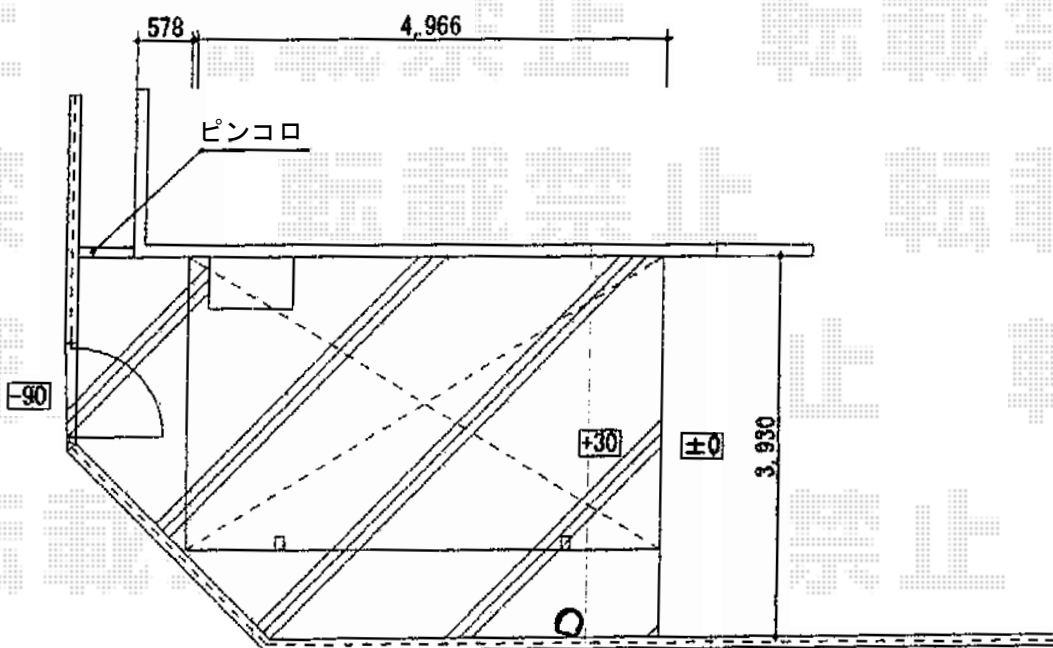

トステム ルーフポートシグマIII 積雪~30cm対応
幅=3,023mm
奥行=4,980mm
色：シャイングレー
屋根材：ポリカーボネート（ブルースモーク）
柱仕様：ロング柱23仕様（有効高 約2,732mm）

TOEX ハイグリッド門扉N8型 片開き[門柱仕様]
本体1枚 (W×H) =800mm×1,000mm
色：シャイングレー
錠：錠金具付
開き：内開き

現場状況や作図制限により概略図の内容と多少の違いが生じることがございます。
施工時は、現場優先とさせていただきますので、お立会い頂き、
最終のご指示のほど、何卒、宜しくお願い致します。