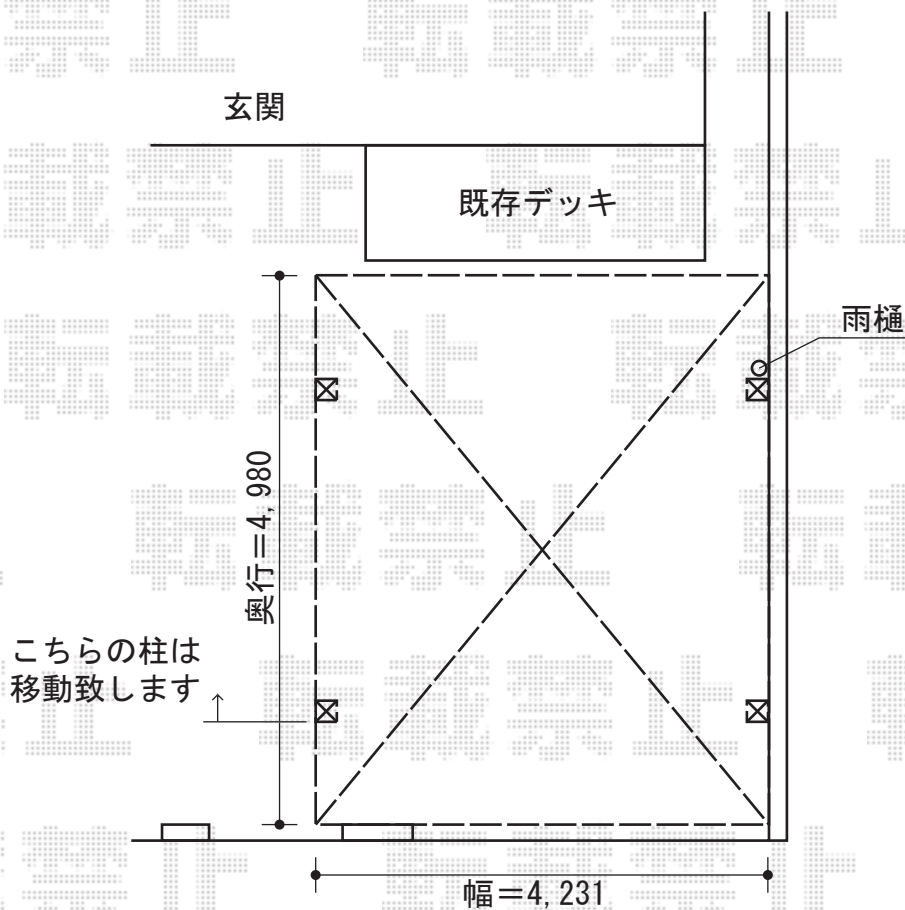

# カーブポートシグマⅢ ワイドタイプ 積雪～30cm対応

トステム カーブポートシグマⅢ ワイドタイプ 積雪～30cm対応  
幅=4,231mm  
奥行=4,980mm  
色：ブラック  
屋根材：熱線吸収アクアポリカーボネート（ブルースモーク）  
柱仕様：ロング柱23仕様（有効高 約2,300mm）

現場状況や作図制限により概略図の内容と多少の違いが生じることがございます。  
施工時は、現場優先とさせて頂きたく思いますので、お立会い頂き、  
最終のご指示のほど、何卒、宜しくお願い致します。