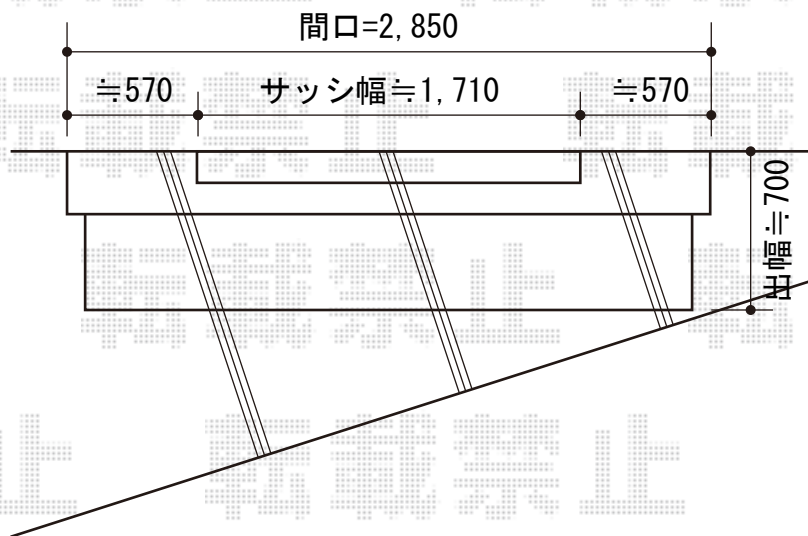

エルパティオプラス 手動式

テンパル エルパティオプラス 手動式
 間口=2,850mm
 出幅=1,000mm
 本体色：ホワイト
 キャンバス色：メロディー/ポリエステル
 【ME530(マリンネイビー)】
 上ケース：有り
 追加部材：ベースプレート

現場状況や作図制限により概略図の内容と多少の違いが生じることがございます。
 施工時は、現場優先とさせて頂きたく思いますので、お立会い頂き、
 最終のご指示のほど、何卒、宜しくお願い致します。