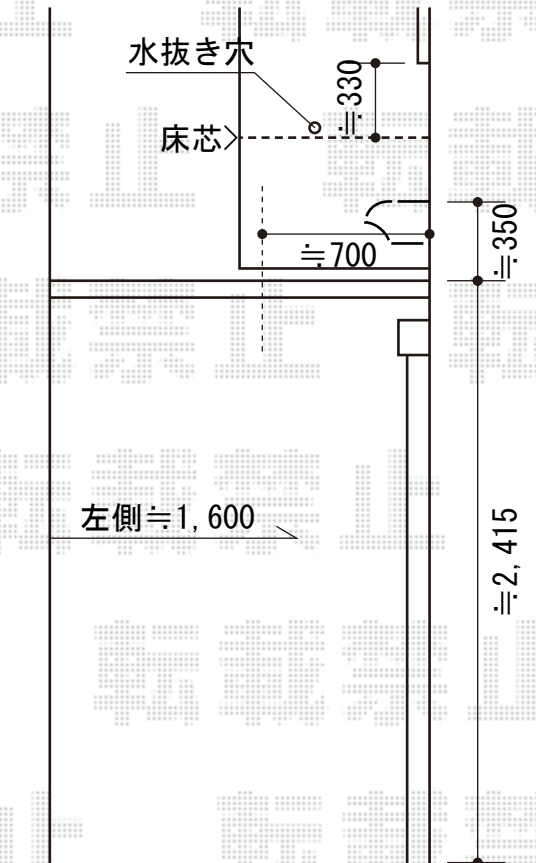

エルパティオプラス 手動式

テンパル エルパティオプラス 手動式
 間口=2,850mm
 出幅=1,000mm
 本体色：ホワイト
 キャンバス色：メロディー/ポリエステル
 【ME530(マリンネイビー)】
 上ケース：有り
 追加部材：ベースプレート

現場状況や作図制限により概略図の内容と多少の違いが生じることがございます。
 施工時は、現場優先とさせて頂きたく思いますので、お立会い頂き、
 最終のご指示のほど、何卒、宜しくお願い致します。