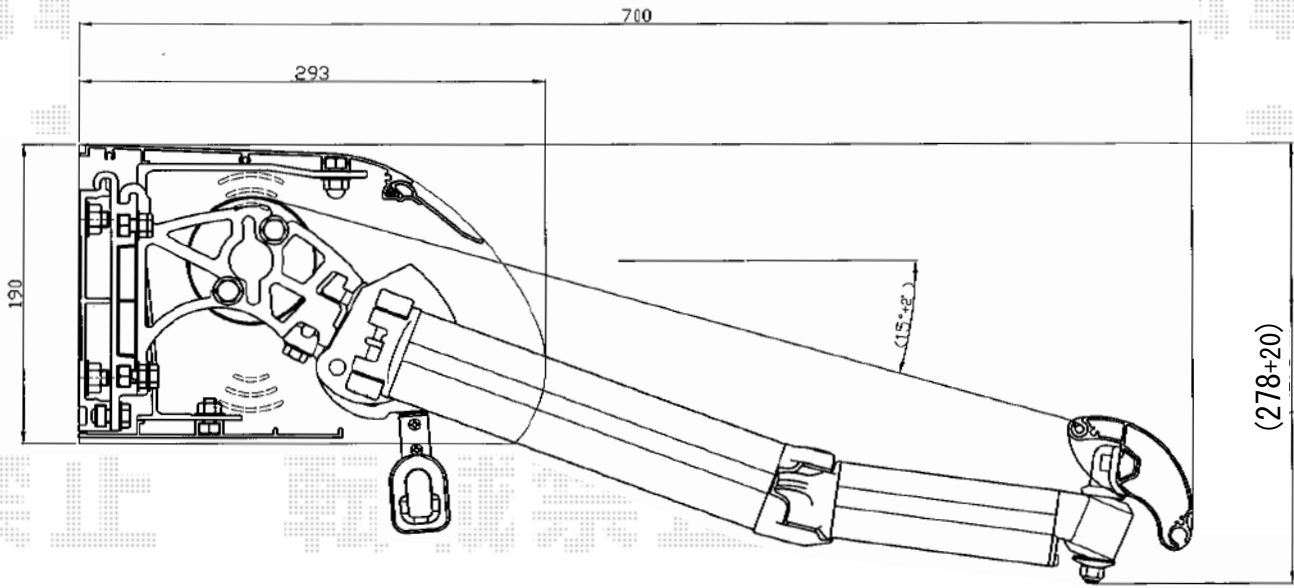

エルパティオプラス 手動式

テンパル エルパティオプラス 手動式
 間口=2,850mm
 出幅=1,000mm
 本体色：ホワイト
 キャンバス色：メロディー/ポリエステル
 【ME530(マリンネイビー)】
 上ケース：有り
 追加部材：ベースプレート

現場状況や作図制限により概略図の内容と多少の違いが生じることがございます。
 施工時は、現場優先とさせて頂きたく思いますので、お立会い頂き、
 最終のご指示のほど、何卒、宜しくお願い致します。