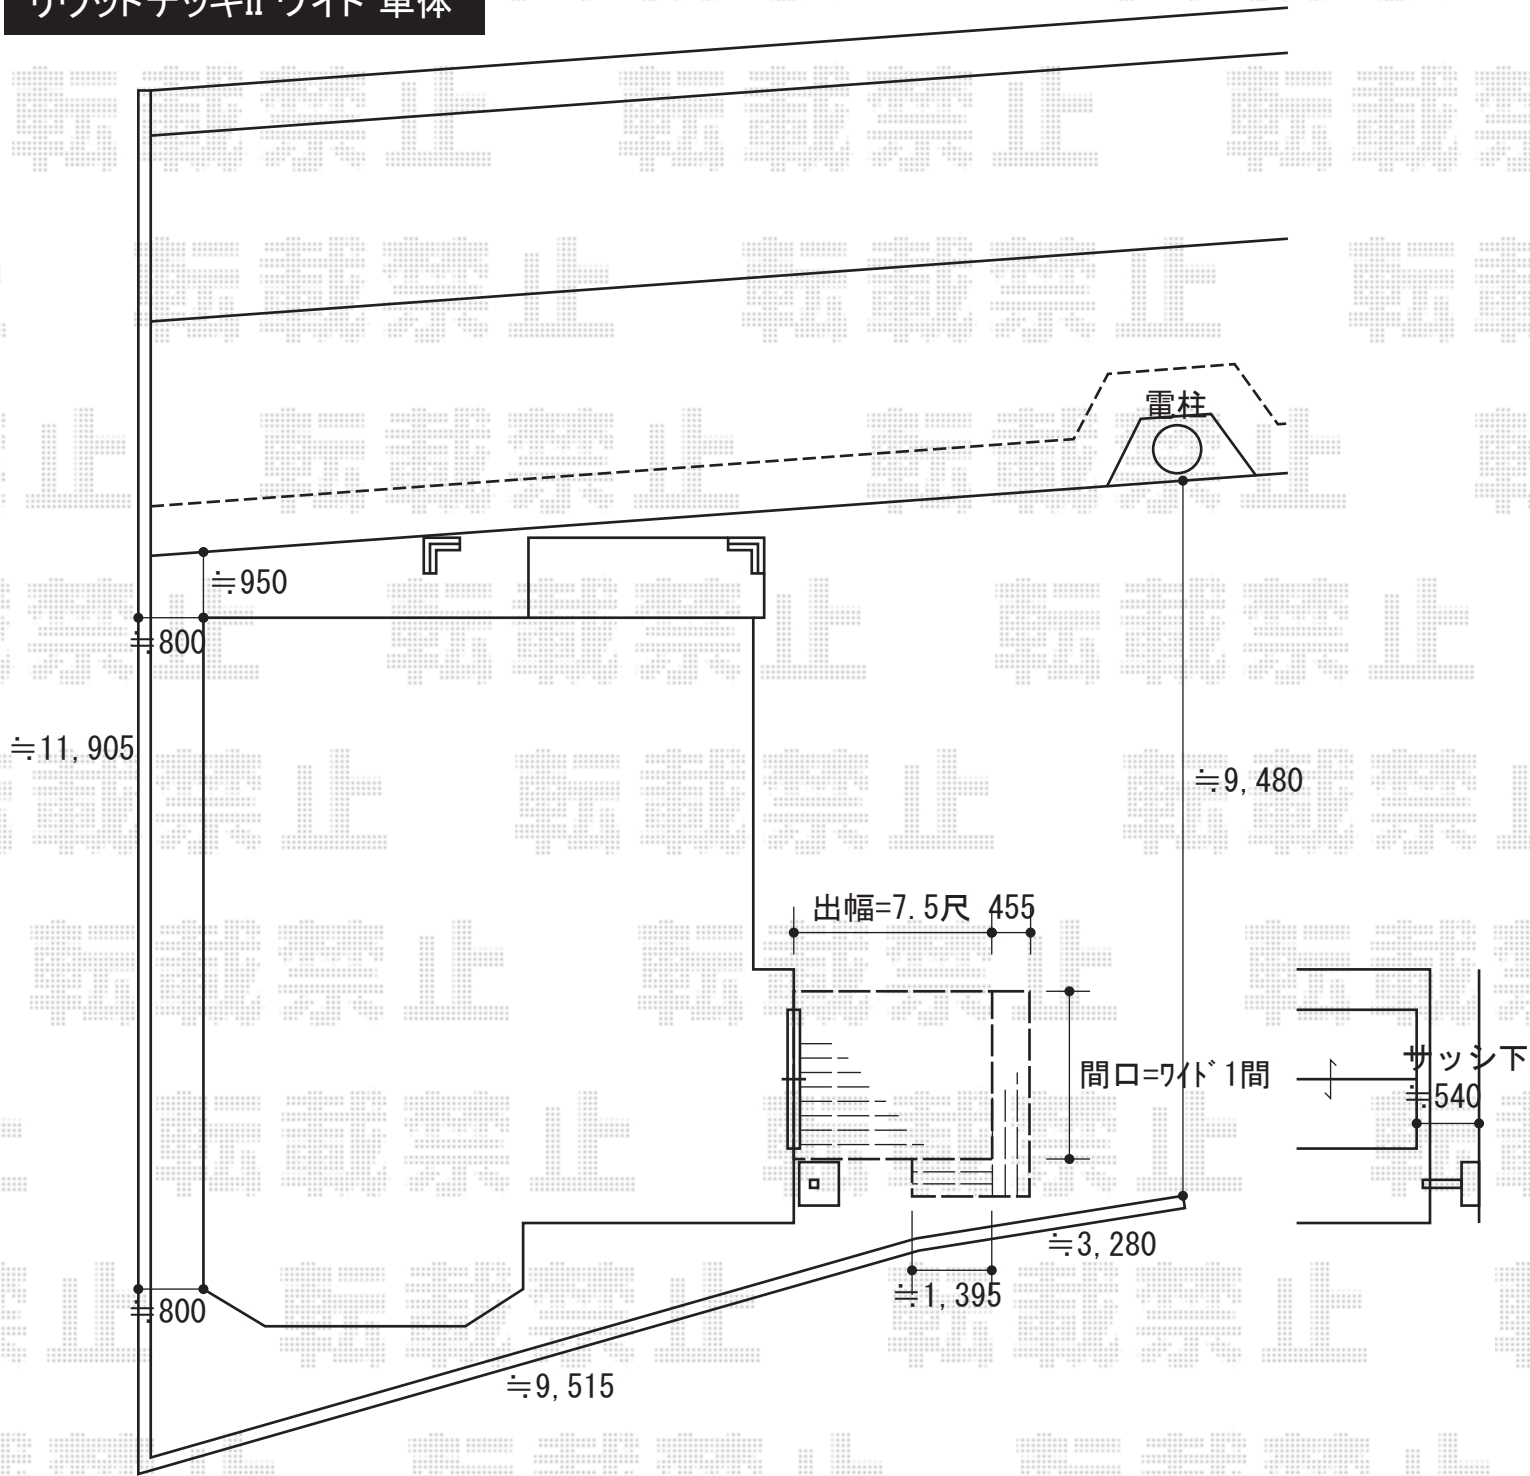

リウッドデッキII ワイド 単体

YKK AP リウッドデッキII ワイド 単体
 間口=1間 (2,178mm)
 出幅=7.5尺 (2,305mm)
 色：ウォームグレイ
 床板：縦貼り
 束柱：KSタイプ (H400~500)
 /アルミ色プラチナステン
 オプション：段床セット 1段
 正面・片側面タイプ 1間/4.5尺用

YKK AP シンプルモダンデッキフェンス2型 (横格子タイプ)
 笠木：アルミ笠木C型 (楕円形) 端部用×1、2スパン用×1
 笠木部品：端部キャップC型×2、直線継手C型×1
 パネル：横格子07用T80×2、横格子09用T80×1
 柱：中柱T8×2、端柱T8×2
 柱部品：自在傾斜部品×4
 色：プラチナステン