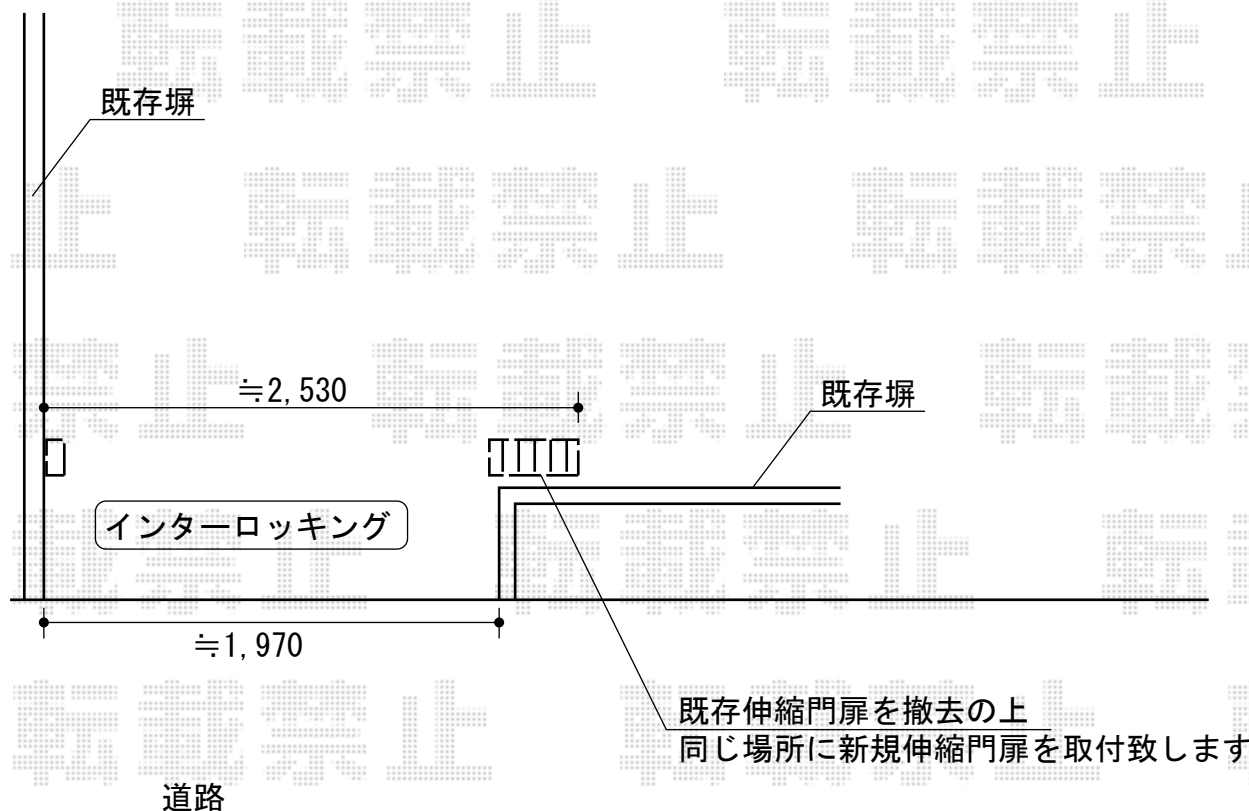

# トリップゲートPA型 ノンレールタイプ 片開き

EX-SHOP トリップゲートPA型 ノンレールタイプ 片開き  
開口幅=2,552mm  
全幅=2,652mm  
たみ幅=398mm  
高さ=1,182mm  
色：ホワイト  
キャスター数：2個  
落棒数：1本

現場状況や作図制限により概略図の内容と多少の違いが生じることがございます。  
施工時は、現場優先とさせて頂きたく思いますので、お立会い頂き、  
最終のご指示のほど、何卒、宜しくお願い致します。