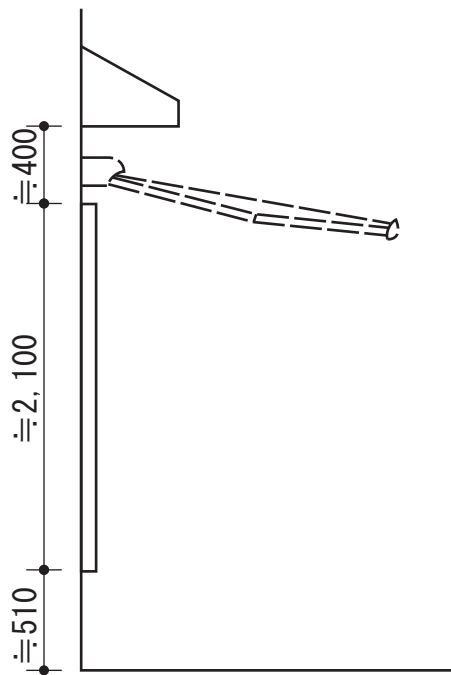

彩鳥S型 ボックスタイプ 手動式

トステム 彩鳥S型 ボックスタイプ 手動式
間口=彩鳥S型 ボックスタイプ 手動式
出幅=2,000mm
本体色：オータムブラウン
キャンバス色：アクリル（オレンジライン）
駆動：外観右駆動 手動式
クランクハンドル：1500タイプ
追加部材：ベースプレート一式

現場状況や作図制限により概略図の内容と多少の違いが生じることがございます。
施工時は、現場優先とさせて頂きたく思いますので、お立会い頂き、
最終のご指示のほど、何卒、宜しくお願い致します。