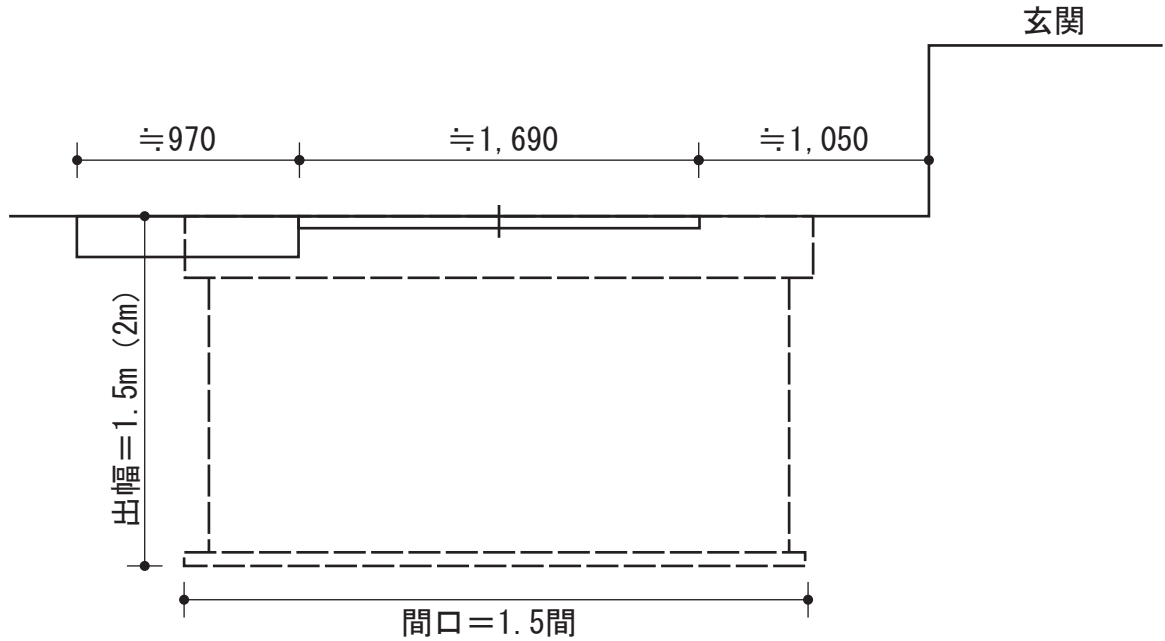

彩鳥S型 ボックスタイプ 手動式

トステム 彩鳥S型 ボックスタイプ 手動式
間口=彩鳥S型 ボックスタイプ 手動式
出幅=2,000mm
本体色：オータムブラウン
キャンバス色：アクリル（オレンジライン）
駆動：外観右駆動 手動式
クランクハンドル：1500タイプ
追加部材：ベースプレート一式

現場状況や作図制限により概略図の内容と多少の違いが生じることがございます。
施工時は、現場優先とさせて頂きたく思いますので、お立会い頂き、
最終のご指示のほど、何卒、宜しくお願い致します。