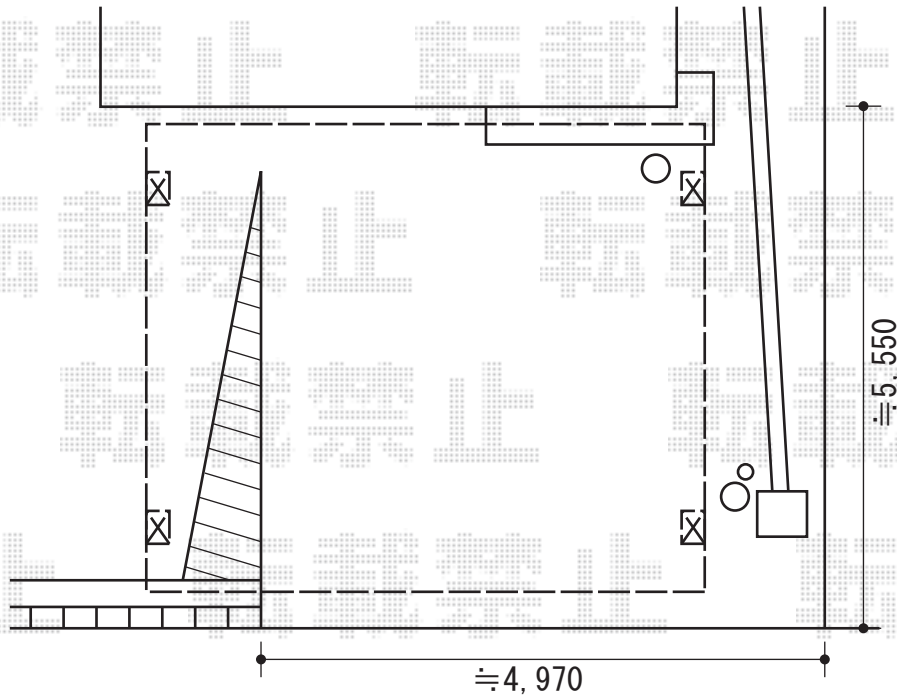

カーブポートシグマIII ワイド 積雪～30cm対応

トステム カーブポートシグマIII ワイド 積雪～30cm対応
幅=6,060mm
奥行=4,980mm
色:オータムブラウン
屋根材:ポリカーボネート(クリアマット/すりガラス調)
柱仕様:ロング柱23仕様(1本のみロング柱28仕様)

現場状況や作図制限により概略図の内容と多少の違いが生じることがございます。
施工時は、現場優先とさせて頂きたく思いますので、お立会い頂き、
最終のご指示のほど、何卒、宜しくお願い致します。